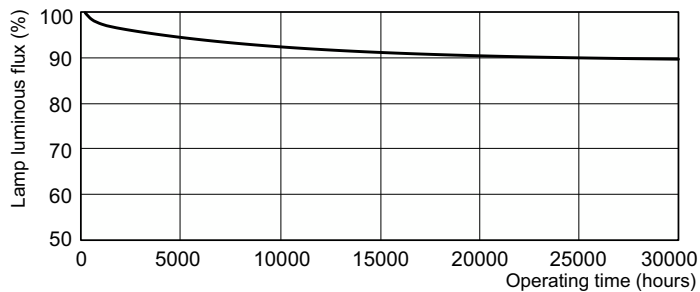

Livslängd

Life Expectancy Diagram - MASTER TL5 HO 39W/840 SLV/40

Life Expectancy Diagram - MASTER TL5 HO 39W/840 SLV/40

MASTER TL5 HO

Livslängd

Lumen Maintenance Diagram - MASTER TL5 HO 39W/840 SLV/40