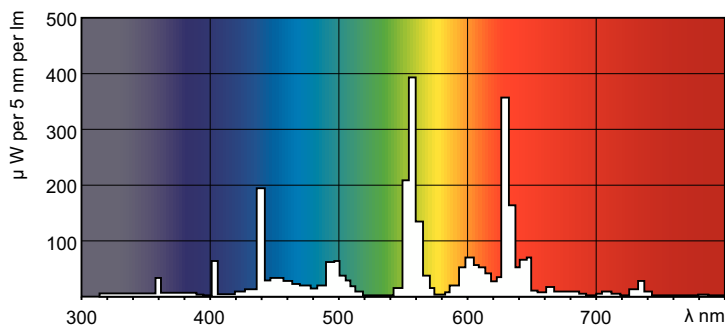

Produktdata

Allmän information	
Socket	G5 [G5]
Egenskaper	na [Not Applicable]
Mätreferens för ljusflöde	Sphere
Ljusteknik	
Färgkod	840 [CCT of 4000K]
Ljusflöde	3 100 lm
Färgbeteckning	Kallvit (CW)
Kromaticitetskoordinat X (nom)	0,38
Kromaticitetskoordinat Y (nom)	0,38
Korrelerad färgtemperatur (nom)	4000 K
Ljusutbyte (märkvärde) (nom)	82 lm/W
Färgåtergivningsindex	82
Drift och elektricitet	
Effektförbrukning	38,0 W

Lampström (nom)	0,325 A
Styrenheter och dimring	
Dimbar	Ja
Mekanik och armaturhus	
Lampform	T5 [16 mm (T5)]
Användning och godkännande	
Energieffektivitetsklass	G
Kvicksilverinnehåll (Hg) (nom)	1,2 mg
Energiförbrukning kWh/1 000 tim	38 kWh
EPREL-registreringsnummer	423559
Produktdata	
Beställningsproduktnamn	MASTER TL5 HO 39W/840 SLV/40
Fullständigt produktnamn	MASTER TL5 HO 39W/840 1SL/40
Full EOC	871150063964655

Måttskiss

Product	D (max)	A (max)	B (max)	B (min)	C (max)
MASTER TL5 HO 39W/840	17 mm	849,0 mm	856,1 mm	853,7 mm	863,2 mm
SLV/40					

Fotometriska data

Spectral Power Distribution Colour - MASTER TL5 HO 39W/840 SLV/40