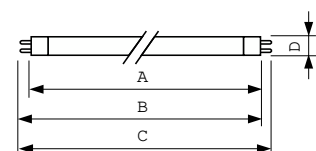

MASTER TL5 HO

Beskrivning av lokal kod	8343218
Beställningsnummer	63964655
Materialnummer (12NC)	927928584055
Lokal kod	8343218
SAP-Räknare – Antal per förpackning	1

EAN/UPC - Produkt/fodral	8711500639646
Räknare - antal förpackningar per kartong	40
EAN/UPC - Hölje	8711500868398

Måttskiss

Product	D (max)	A (max)	B (max)	B (min)	C (max)
MASTER TL5 HO 39W/840	17 mm	849,0 mm	856,1 mm	853,7 mm	863,2 mm
SLV/40