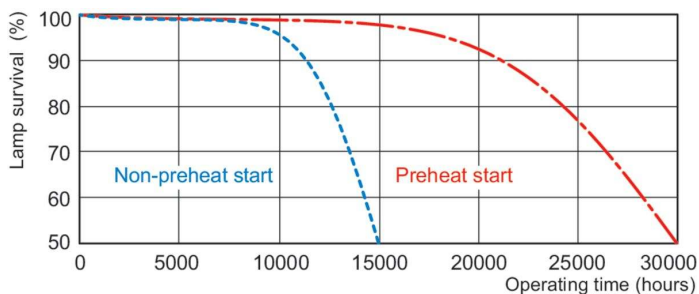

Livslängd

Life Expectancy Diagram - MASTER TL5 HO 39W/840 SLV/40