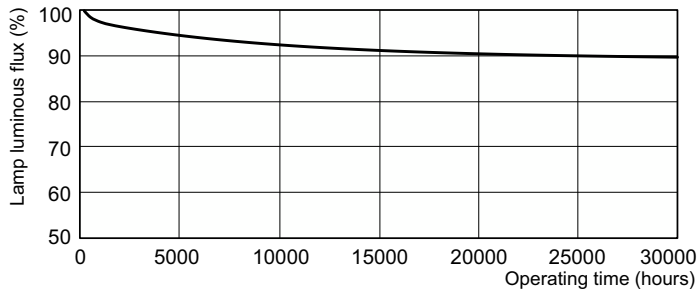

MASTER TL5 HO

Durée de vie

Lumen Maintenance Diagram - MASTER TL5 HO 39W/840 UNP/40