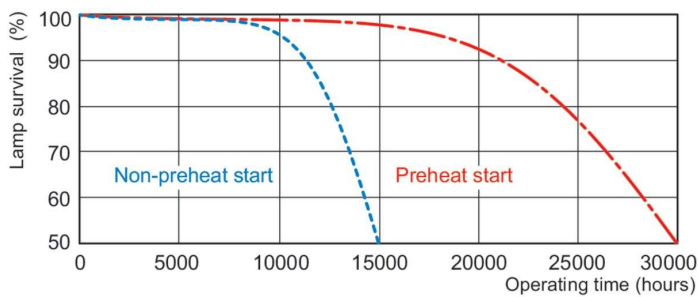

Durée de vie

Life Expectancy Diagram - MASTER TL5 HO 39W/840 UNP/40