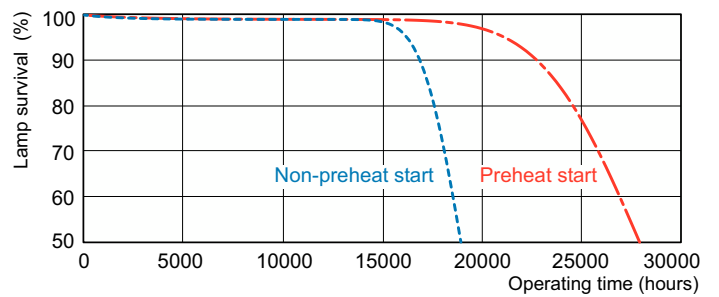

Life Expectancy Diagram - MASTER TL5 HO 39W/840 UNP/40