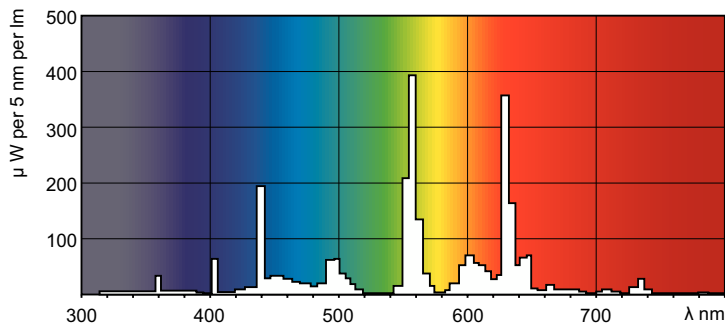

### Données du produit

Informations générales	
Culot	G5 [G5]
Caractéristiques	na [Not Applicable]
Données techniques de l'éclairage	
Code couleur	840 [CCT of 4000K]
Flux lumineux	3 500 lm
Désignation de la couleur	Blanc froid (CW)
Température de couleur corrélée (nom.)	4000 K
Efficacité lumineuse (nominale)	82 lm/W
Indice de rendu de couleur (IRC)	82
Fonctionnement et électricité	
Consommation électrique	38,0 W
Courant lampe (nom.)	0,325 A

Commandes et gradation	
Variation de l'intensité lumineuse	Oui
Mécanique et boîtier	
Forme de la lampe	T5 [16 mm (T5)]
Approbation et application	
Taux de mercure (Hg) (nom.)	1,2 mg
Consommation d'énergie kWh/1 000 h	42 kWh
Données du produit	
Nom du produit de la commande	MASTER TL5 HO 39W/840 UNP/40
Nom de produit complet	MASTER TL5 HO 39W/840 UNP/40
Code EOC	871150063722255
Code de commande	63722255
Code 12NC	927928584018
Quantité par pack	1

## Schéma dimensionnel

Product	D (max)	A (max)	B (max)	B (min)	C (max)
MASTER TL5 HO 39W/840 UNP/40	17 mm	849,0 mm	856,1 mm	853,7 mm	863,2 mm

## Données photométriques

Spectral Power Distribution Colour - MASTER TL5 HO 39W/840 UNP/40