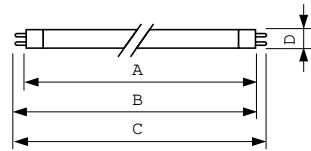

### Données du produit

Informations générales	
Culot	G5 [G5]
Caractéristiques	na [Not Applicable]
Données techniques de l'éclairage	
Code couleur	840 [CCT of 4000K]
Flux lumineux	3 500 lm
Désignation de la couleur	Blanc froid (CW)
Température de couleur corrélée (nom.)	4000 K
Efficacité lumineuse (nominale)	82 lm/W
Indice de rendu de couleur (IRC)	82
Fonctionnement et électricité	
Consommation électrique	38,0 W
Courant lampe (nom.)	0,325 A

Commandes et gradation	
Variation de l'intensité lumineuse	Oui
Mécanique et boîtier	
Forme de la lampe	T5 [16 mm (T5)]
Approbation et application	
Taux de mercure (Hg) (nom.)	1,2 mg
Consommation d'énergie kWh/1 000 h	42 kWh
Données du produit	
Nom du produit de la commande	MASTER TL5 HO 39W/840 UNP/40
Nom de produit complet	MASTER TL5 HO 39W/840 UNP/40
Code EOC	871150063722255
Code de commande	63722255
Code 12NC	927928584018
Quantité par pack	1

## Schéma dimensionnel

Product	D (max)	A (max)	B (max)	B (min)	C (max)
MASTER TL5 HO 39W/840 UNP/40	17 mm	849,0 mm	856,1 mm	853,7 mm	863,2 mm