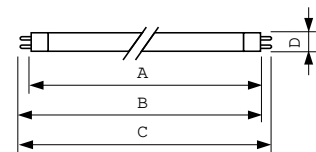

MASTER TL5 HO

Beskrivning av lokal kod	8343214
Beställningsnummer	63962255
Materialnummer (12NC)	927928583055
Lokal kod	8343214
SAP-Räknare – Antal per förpackning	1

EAN/UPC - Produkt/fodral	8711500639622
Räknare - antal förpackningar per kartong	40
EAN/UPC - Hölje	8711500260031

Måttskiss

Product	D (max)	A (max)	B (max)	B (min)	C (max)
MASTER TL5 HO 39W/830 SLV/40	17 mm	849,0 mm	856,1 mm	853,7 mm	863,2 mm