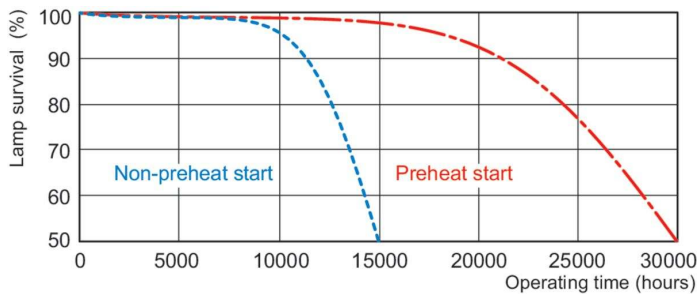

Livslängd

Life Expectancy Diagram - MASTER TL5 HO 39W/830 SLV/40