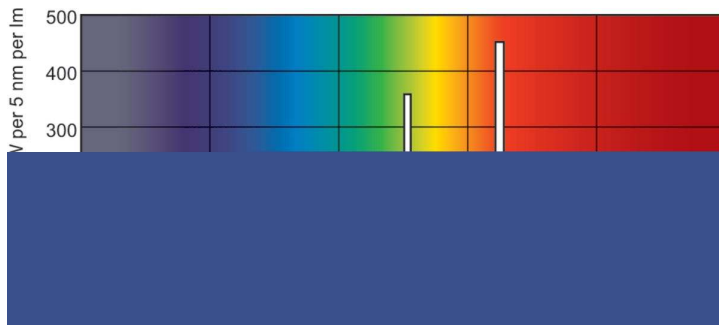

### Produktdata

Allmän information	
Socket	G5 [G5]
Egenskaper	na [Not Applicable]
Mätreferens för ljusflöde	Sphere
Ljusteknik	
Färgkod	830 [CCT of 3000K]
Ljusflöde	3 100 lm
Färgbeteckning	Varmvit (WW)
Kromaticitetskoordinat X (nom)	0,44
Kromaticitetskoordinat Y (nom)	0,403
Korrelerad färgtemperatur (nom)	3000 K
Ljusutbyte (märkvärde) (nom)	82 lm/W
Färgåtergivningsindex	82
Drift och elektricitet	
Effektförbrukning	38,0 W

## Fotometriska data

Spectral Power Distribution Colour - MASTER TL5 HO 39W/830 SLV/40