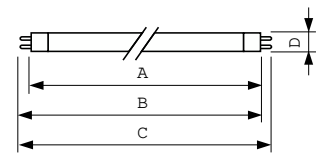

### Datos del producto

Información general	
Base del casquillo	G5 [G5]
Características	na [Not Applicable]
Referencia de medición de flujo	Sphere

Datos técnicos de la luz	
Código de color	830 [CCT of 3000K]
Flujo luminoso	3.100 lm
Designación de color	Blanco cálido (WW)
Coordenada X de cromacidad (Nom)	0,44
Coordenada Y de cromacidad (Nom)	0,403
Temperatura de color correlacionada (Nom)	3000 K
Eficacia lumínica (nominal) (nom.)	82 lm/W
Índice de reproducción cromática (IRC)	82

Operativos y eléctricos	
Consumo de energía	38,0 W
Corriente de lámpara (nom.)	0,325 A

Controles y regulación	
Regulable	Sí

Mecánicos y de carcasa	
Forma de la bombilla	T5 [16 mm (T5)]

Aprobación y aplicación	
Clase de eficiencia energética	G
Contenido de mercurio (Hg) (nom.)	1,2 mg
Consumo energético kWh/1000 h	38 kWh

## Plano de dimensiones

Product	D (max)	A (max)	B (max)	B (min)	C (max)
MASTER TL5 HO 39W/830 SLV/40	17 mm	849,0 mm	856,1 mm	853,7 mm	863,2 mm