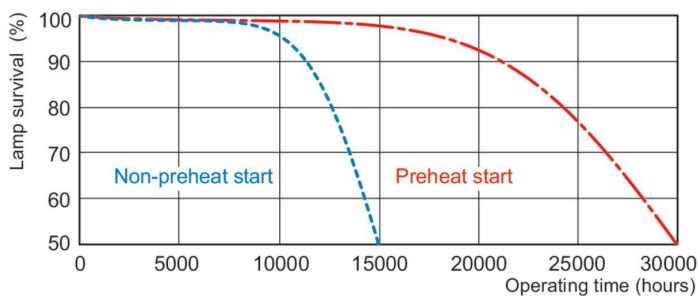

Vida útil

Life Expectancy Diagram - MASTER TL5 HO 39W/830 SLV/40