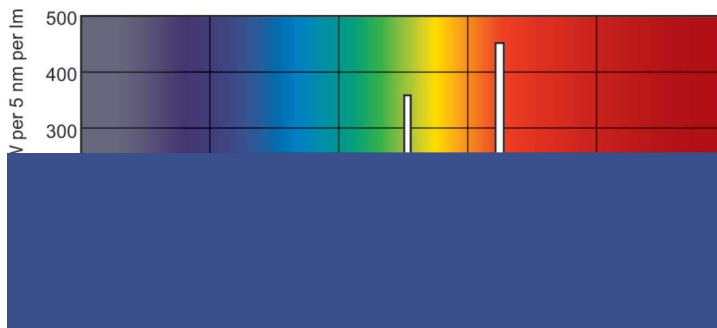

### Datos del producto

Información general	
Base del casquillo	G5 [G5]
Características	na [Not Applicable]
Referencia de medición de flujo	Sphere

Datos técnicos de la luz	
Código de color	830 [CCT of 3000K]
Flujo luminoso	3.100 lm
Designación de color	Blanco cálido (WW)
Coordenada X de cromacidad (Nom)	0,44
Coordenada Y de cromacidad (Nom)	0,403
Temperatura de color correlacionada (Nom)	3000 K
Eficacia lumínica (nominal) (nom.)	82 lm/W
Índice de reproducción cromática (IRC)	82

Operativos y eléctricos	
Consumo de energía	38,0 W
Corriente de lámpara (nom.)	0,325 A

Controles y regulación	
Regulable	Sí

Mecánicos y de carcasa	
Forma de la bombilla	T5 [16 mm (T5)]

Aprobación y aplicación	
Clase de eficiencia energética	G
Contenido de mercurio (Hg) (nom.)	1,2 mg
Consumo energético kWh/1000 h	38 kWh

## Datos fotométricos

Spectral Power Distribution Colour - MASTER TL5 HO 39W/830 SLV/40