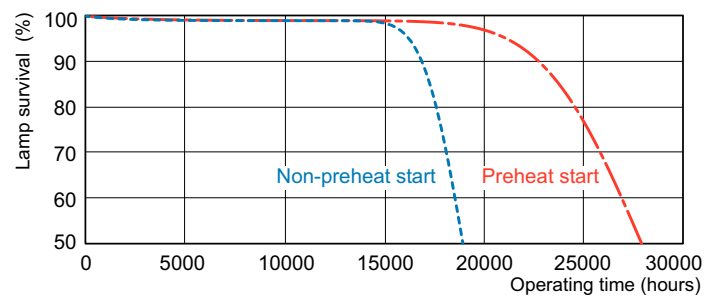

### Datos del producto

Información general	
Base del casquillo	G5 [G5]
Características	na [Not Applicable]
Referencia de medición de flujo	Sphere

Datos técnicos de la luz	
Código de color	830 [CCT of 3000K]
Flujo luminoso	3.100 lm
Designación de color	Blanco cálido (WW)
Coordenada X de cromacidad (Nom)	0,44
Coordenada Y de cromacidad (Nom)	0,403
Temperatura de color correlacionada (Nom)	3000 K
Eficacia lumínica (nominal) (nom.)	82 lm/W
Índice de reproducción cromática (IRC)	82

## Datos fotométricos

Spectral Power Distribution Colour - MASTER TL5 HO 39W/830 SLV/40

## Vida útil

Life Expectancy Diagram - MASTER TL5 HO 39W/830 SLV/40

Life Expectancy Diagram - MASTER TL5 HO 39W/830 SLV/40