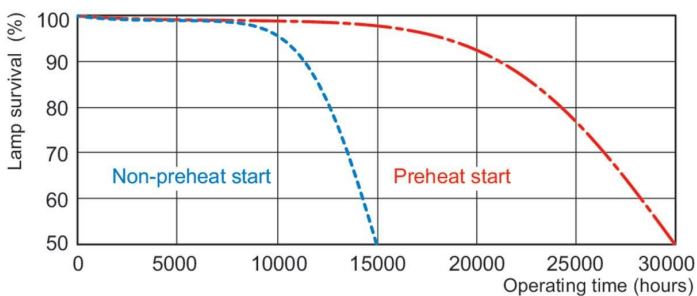

Vida útil

Life Expectancy Diagram - MASTER TL5 HO 24W/865 SLV/40