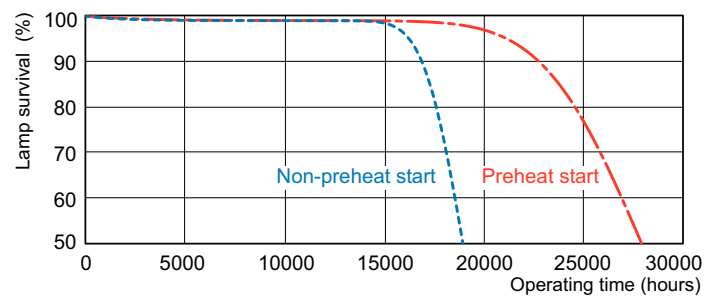

Datos fotométricos

Spectral Power Distribution Colour - MASTER TL5 HO 24W/865 SLV/40

Vida útil

Life Expectancy Diagram - MASTER TL5 HO 24W/865 SLV/40

Life Expectancy Diagram - MASTER TL5 HO 24W/865 SLV/40