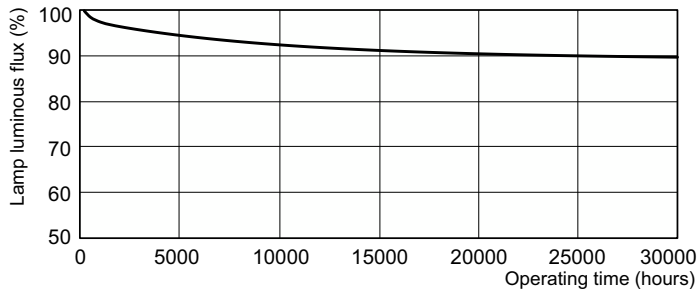

MASTER TL5 ALTO FLUJO (HO)

Vida útil

Lumen Maintenance Diagram - MASTER TL5 HO 24W/865 SLV/40