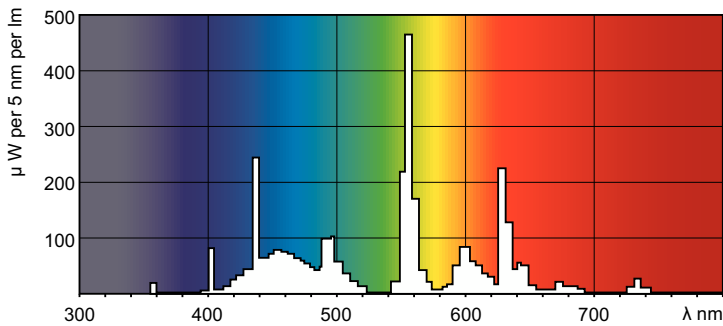

Datos del producto

Información general	
Base del casquillo	G5 [G5]
Características	na [Not Applicable]
Referencia de medición de flujo	Sphere

Datos técnicos de la luz	
Código de color	865 [CCT of 6500K]
Flujo luminoso	1.575 lm
Designación de color	Luz natural fría
Coordenada X de cromacidad (Nom)	0,313
Coordenada Y de cromacidad (Nom)	0,337
Temperatura de color correlacionada (Nom)	6500 K
Eficacia lumínica (nominal) (nom.)	72 lm/W
Índice de reproducción cromática (IRC)	82

Operativos y eléctricos	
Consumo de energía	22,7 W
Corriente de lámpara (nom.)	0,295 A

Controles y regulación	
Regulable	Sí

Mecánicos y de carcasa	
Forma de la bombilla	T5 [16 mm (T5)]

Aprobación y aplicación	
Clase de eficiencia energética	G
Contenido de mercurio (Hg) (nom.)	1,2 mg
Consumo energético kWh/1000 h	23 kWh

Datos fotométricos

Spectral Power Distribution Colour - MASTER TL5 HO 24W/865 SLV/40

Vida útil

Life Expectancy Diagram - MASTER TL5 HO 24W/865 SLV/40

Life Expectancy Diagram - MASTER TL5 HO 24W/865 SLV/40