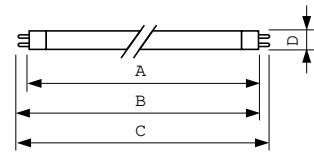

Datos del producto

Información general	
Base del casquillo	G5 [G5]
Características	na [Not Applicable]
Referencia de medición de flujo	Sphere

Datos técnicos de la luz	
Código de color	865 [CCT of 6500K]
Flujo luminoso	1.575 lm
Designación de color	Luz natural fría
Coordenada X de cromacidad (Nom)	0,313
Coordenada Y de cromacidad (Nom)	0,337
Temperatura de color correlacionada (Nom)	6500 K
Eficacia lumínica (nominal) (nom.)	72 lm/W
Índice de reproducción cromática (IRC)	82

Operativos y eléctricos	
Consumo de energía	22,7 W
Corriente de lámpara (nom.)	0,295 A

Controles y regulación	
Regulable	Sí

Mecánicos y de carcasa	
Forma de la bombilla	T5 [16 mm (T5)]

Aprobación y aplicación	
Clase de eficiencia energética	G
Contenido de mercurio (Hg) (nom.)	1,2 mg
Consumo energético kWh/1000 h	23 kWh

Código 12NC	927928086555
Cantidad por paquete	1
EAN/UPC - Producto/Caja	8711500643933
Numerador SAP - Paquetes por caja exterior	40
Embalaje con código EAN/UPC	8711500867858

Plano de dimensiones

Product	D (max)	A (max)	B (max)	B (min)	C (max)
MASTER TL5 HO 24W/865 SLV/40	17 mm	549,0 mm	556,1 mm	553,7 mm	563,2 mm