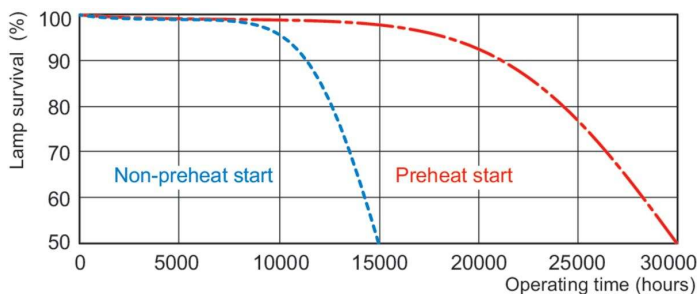

Livslängd

Life Expectancy Diagram - MASTER TL5 HO 24W/840 SLV/40