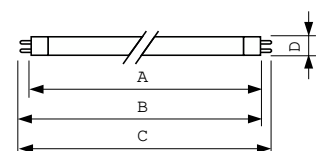

MASTER TL5 HO

Beskrivning av lokal kod	8343206
Beställningsnummer	63960855
Materialnummer (12NC)	927928084055
Lokal kod	8343206
SAP-Räknare – Antal per förpackning	1

EAN/UPC - Produkt/fodral	8711500639608
Räknare - antal förpackningar per kartong	40
EAN/UPC - Hölje	8711500867841

Måttskiss

Product	D (max)	A (max)	B (max)	B (min)	C (max)
MASTER TL5 HO 24W/840	17 mm	549,0 mm	556,1 mm	553,7 mm	563,2 mm
SLV/40