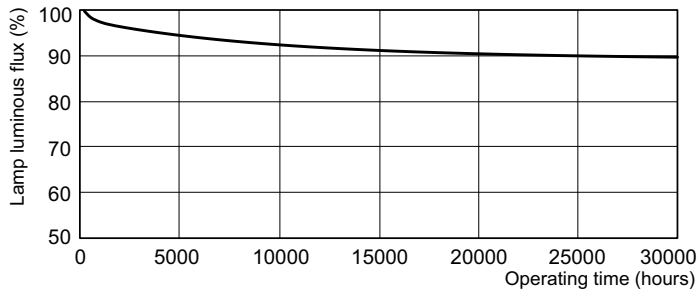

MASTER TL5 HO

Livslängd

Lumen Maintenance Diagram - MASTER TL5 HO 24W/840 SLV/40