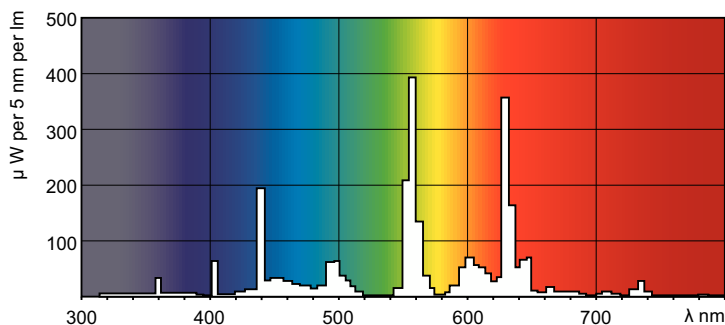

### Produktdata

Allmän information	
Socket	G5 [G5]
Egenskaper	na [Not Applicable]
Mätreferens för ljusflöde	Sphere
Ljusteknik	
Färgkod	840 [CCT of 4000K]
Ljusflöde	1 700 lm
Färgbeteckning	Kallvit (CW)
Kromaticitetskoordinat X (nom)	0,38
Kromaticitetskoordinat Y (nom)	0,38
Korrelerad färgtemperatur (nom)	4000 K
Ljusutbyte (märkvärde) (nom)	76 lm/W
Färgåtergivningsindex	82
Drift och elektricitet	
Effektförbrukning	22,7 W

Lampström (nom)	0,295 A
Styrenheter och dimring	
Dimbar	Ja
Mekanik och armaturhus	
Lampform	T5 [16 mm (T5)]
Användning och godkännande	
Energieffektivitetsklass	G
Kvicksilverinnehåll (Hg) (nom)	1,2 mg
Energiförbrukning kWh/1 000 tim	23 kWh
EPREL-registreringsnummer	423555
Produktdata	
Beställningsproduktnamn	MASTER TL5 HO 24W/840 SLV/40
Fullständigt produktnamn	MASTER TL5 HO 24W/840 1SL/40
Full EOC	871150063960855

## Fotometriska data

Spectral Power Distribution Colour - MASTER TL5 HO 24W/840 SLV/40