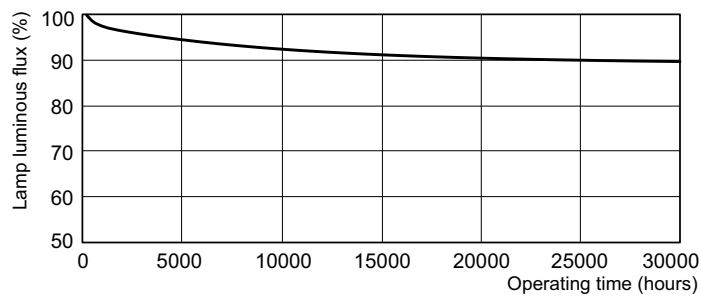

Lumen Maintenance Diagram - MASTER TL5 HO 24W/840 UNP/40