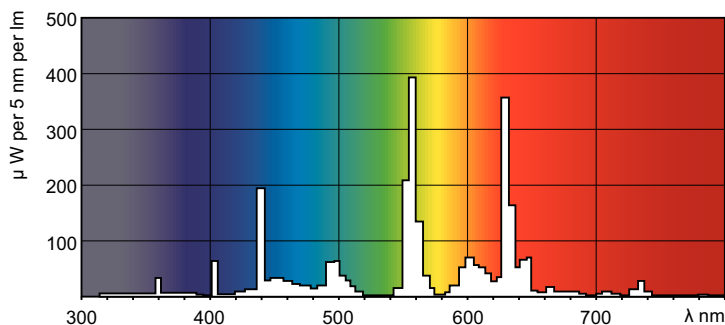

Produktdata

Allmän information	
Socket	G5
Egenskaper	na [Not Applicable]
Mätreferens för ljusflöde	Sphere
Ljusteknik	
Färgkod	840 [CCT of 4000K]
Ljusflöde	1 700 lm
Färgbeteckning	Kallvit (CW)
Kromaticitetskoordinat X (nom)	0,38
Kromaticitetskoordinat Y (nom)	0,38
Korrelerad färgtemperatur (nom)	4000 K
Ljusutbyte (märkvärde) (nom)	76 lm/W
Färgåtergivningsindex	82
Drift och elektricitet	
Effektförbrukning	22,7 W

Lampström (nom)	0,295 A
Styrenheter och dimring	
Dimbar	Ja
Mekanik och armaturhus	
Lampform	T5 [16 mm (T5)]
Användning och godkännande	
Energieffektivitetsklass	G
Kvicksilverinnehåll (Hg) (nom)	1,2 mg
Energiförbrukning kWh/1 000 tim	23 kWh
EPREL-registreringsnummer	423554
Produktdata	
Beställningsproduktnamn	MASTER TL5 HO 24W/840 UNP/40
Fullständigt produktnamn	MASTER TL5 HO 24W/840 UNP/40
Full EOC	871150063704855

Måttskiss

Product	D (max)	A (max)	B (max)	B (min)	C (max)
MASTER TL5 HO 24W/840 UNP/40	17 mm	549,0 mm	556,1 mm	553,7 mm	563,2 mm

Fotometriska data

Spectral Power Distribution Colour - MASTER TL5 HO 24W/840 UNP/40