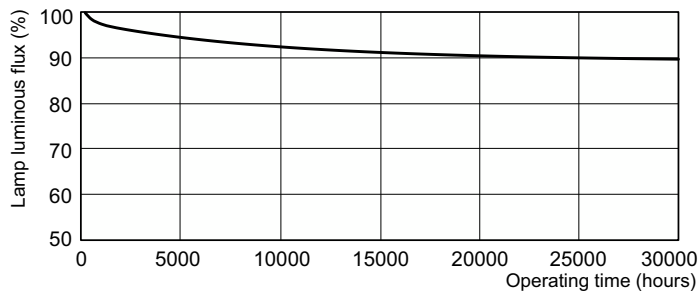

MASTER TL5 HO

Livslängd

Lumen Maintenance Diagram - MASTER TL5 HO 24W/830 SLV/40