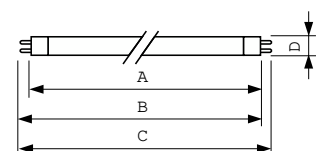

MASTER TL5 HO

Beskrivning av lokal kod	8343202
Beställningsnummer	63958555
Materialnummer (12NC)	927928083055
Lokal kod	8343202
SAP-Räknare – Antal per förpackning	1

EAN/UPC - Produkt/fodral	8711500639585
Räknare - antal förpackningar per kartong	40
EAN/UPC - Hölje	8711500867759

Måttskiss

Product	D (max)	A (max)	B (max)	B (min)	C (max)
MASTER TL5 HO 24W/830	17 mm	549,0 mm	556,1 mm	553,7 mm	563,2 mm
SLV/40