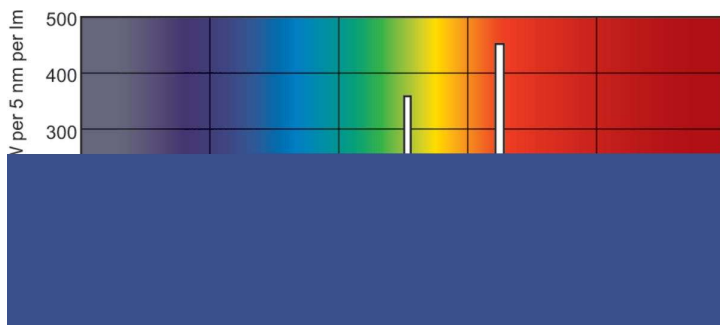

## Fotometriska data

Spectral Power Distribution Colour - MASTER TL5 HO 24W/830 SLV/40