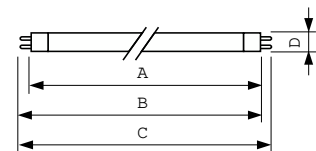

### Datos del producto

Información general	
Base del casquillo	G5 [G5]
Características	na [Not Applicable]
Referencia de medición de flujo	Sphere

Datos técnicos de la luz	
Código de color	830 [CCT of 3000K]
Flujo luminoso	1.700 lm
Designación de color	Blanco cálido (WW)
Coordenada X de cromacidad (Nom)	0,44
Coordenada Y de cromacidad (Nom)	0,403
Temperatura de color correlacionada (Nom)	3000 K
Eficacia lumínica (nominal) (nom.)	76 lm/W
Índice de reproducción cromática (IRC)	82

## Plano de dimensiones

Product	D (max)	A (max)	B (max)	B (min)	C (max)
MASTER TL5 HO 24W/830 SLV/40	17 mm	549,0 mm	556,1 mm	553,7 mm	563,2 mm