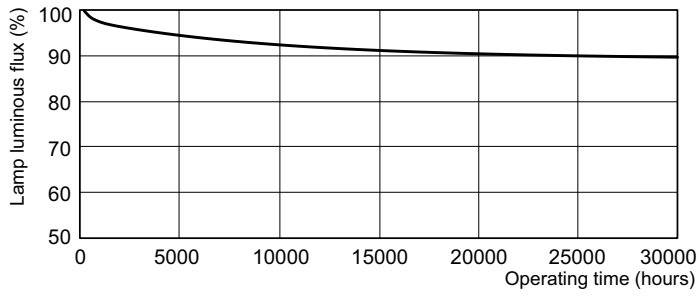

MASTER TL5 ALTO FLUJO (HO)

Vida útil

Lumen Maintenance Diagram - MASTER TL5 HO 24W/830 SLV/40