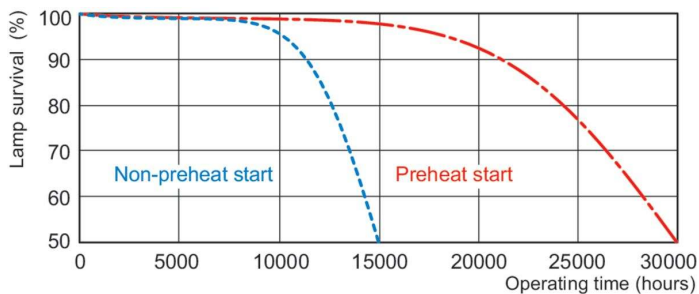

Vida útil

Life Expectancy Diagram - MASTER TL5 HO 24W/830 SLV/40