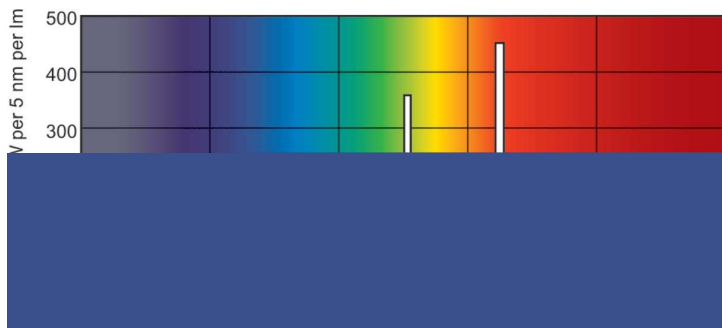

### Datos del producto

Información general	
Base del casquillo	G5 [G5]
Características	na [Not Applicable]
Referencia de medición de flujo	Sphere

Datos técnicos de la luz	
Código de color	830 [CCT of 3000K]
Flujo luminoso	1.700 lm
Designación de color	Blanco cálido (WW)
Coordenada X de cromacidad (Nom)	0,44
Coordenada Y de cromacidad (Nom)	0,403
Temperatura de color correlacionada (Nom)	3000 K
Eficacia lumínica (nominal) (nom.)	76 lm/W
Índice de reproducción cromática (IRC)	82

## Datos fotométricos

Spectral Power Distribution Colour - MASTER TL5 HO 24W/830 SLV/40