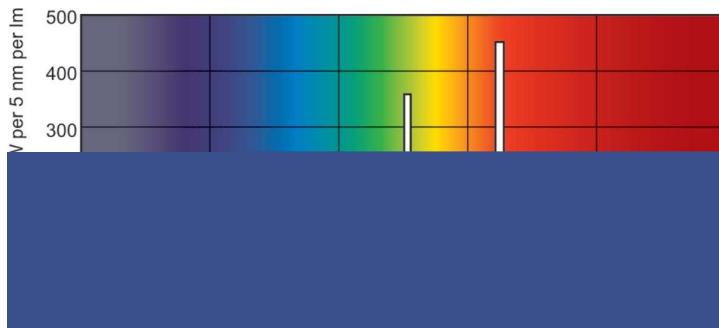

Données du produit

Informations générales	
Culot	G5 [G5]
Caractéristiques	na [Not Applicable]
Données techniques de l'éclairage	
Code couleur	830 [CCT of 3000K]
Flux lumineux	1 950 lm
Désignation de la couleur	Blanc chaud (WW)
Température de couleur corrélée (nom.)	3000 K
Efficacité lumineuse (nominale)	76 lm/W
Indice de rendu de couleur (IRC)	82
Fonctionnement et électricité	
Consommation électrique	22,5 W
Courant lampe (nom.)	0,295 A

Commandes et gradation	
Variation de l'intensité lumineuse	Oui
Mécanique et boîtier	
Forme de la lampe	T5 [16 mm (T5)]
Approbation et application	
Taux de mercure (Hg) (nom.)	1,2 mg
Consommation d'énergie kWh/1 000 h	25 kWh
Données du produit	
Nom du produit de la commande	MASTER TL5 HO 24W/830 UNP/40
Nom de produit complet	MASTER TL5 HO 24W/830 UNP/40
Code EOC	871150063698055
Code de commande	63698055
Code 12NC	927928083018
Quantité par pack	1

Données photométriques

Spectral Power Distribution Colour - MASTER TL5 HO 24W/830 UNP/40

Durée de vie

Life Expectancy Diagram - MASTER TL5 HO 24W/830 UNP/40

Life Expectancy Diagram - MASTER TL5 HO 24W/830 UNP/40