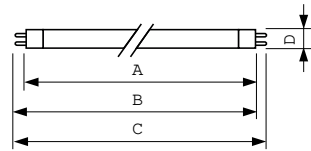

MASTER TL5 HO

Code EAN – Produit/Boîte	8711500636980
Conditionnement par carton	40
Codes EAN/UPC - Boîte	8711500636997

Schéma dimensionnel

Product	D (max)	A (max)	B (max)	B (min)	C (max)
MASTER TL5 HO 24W/830 UNP/40	17 mm	549,0 mm	556,1 mm	553,7 mm	563,2 mm