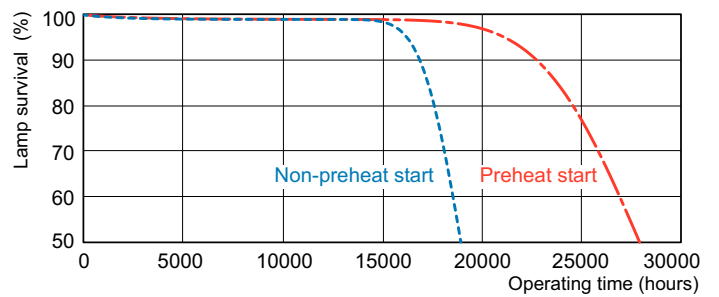

Données du produit

Informations générales	
Culot	G5 [G5]
Caractéristiques	na [Not Applicable]
Données techniques de l'éclairage	
Code couleur	830 [CCT of 3000K]
Flux lumineux	1 950 lm
Désignation de la couleur	Blanc chaud (WW)
Température de couleur corrélée (nom.)	3000 K
Efficacité lumineuse (nominale)	76 lm/W
Indice de rendu de couleur (IRC)	82
Fonctionnement et électricité	
Consommation électrique	22,5 W
Courant lampe (nom.)	0,295 A

Données photométriques

Spectral Power Distribution Colour - MASTER TL5 HO 24W/830 UNP/40

Durée de vie

Life Expectancy Diagram - MASTER TL5 HO 24W/830 UNP/40

Life Expectancy Diagram - MASTER TL5 HO 24W/830 UNP/40