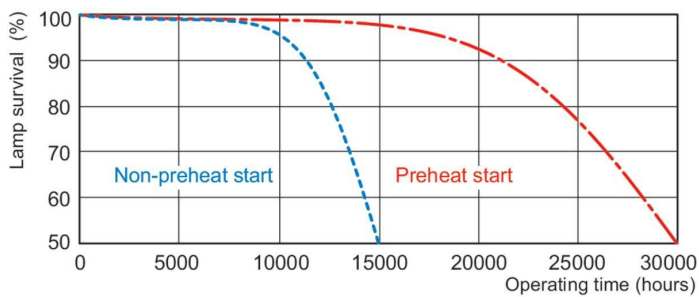

Durée de vie

Life Expectancy Diagram - MASTER TL5 HO 24W/830 UNP/40