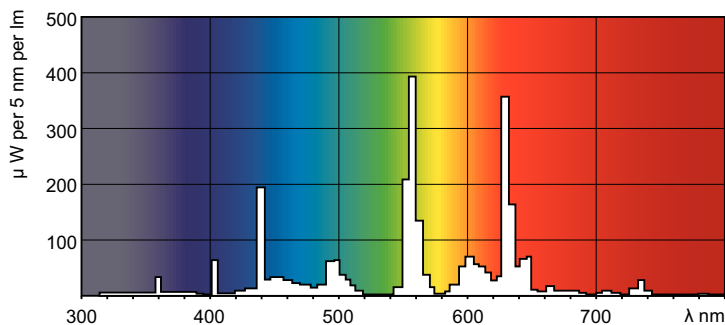

Produkt Daten

Allgemeine Informationen	
Socket	G5
Referenz für Lichtstrommessung	Sphere
Lichttechnische Daten	
Farbcode	840 [CCT of 4000K]
Lichtstrom	4.250 lm
Lichtfarbe	Kaltweiß (CW)
Farbkoordinate X (Nom)	0,38
Farbkoordinate Y (nom.)	0,38
Ähnlichste Farbtemperatur (Nom)	4000 K
Nennlichtausbeute (nom.)	89 lm/W
Farbwiedergabeindex (CRI)	80

Betrieb und Elektrik	
Energieverbrauch	49,4 W
Lampenstrom (Nom)	0,255 A
Lichtregelung und Dimmen	
Dimmbar	Ja
Mechanik und Gehäuse	
Kolbenform	T5
Genehmigung und Anwendung	
Energieeffizienzklasse	G
Quecksilbergehalt (Nom)	1,2 mg
Energieverbrauch kWh/1.000 Std.	50 kWh

Photometrische Daten

Spectral Power Distribution Colour - MASTER TL5 HO Secura 49W/840 UNP/40

Lebensdauer

Life Expectancy Diagram - MASTER TL5 HO Secura 49W/840 UNP/40

Lumen Maintenance Diagram - MASTER TL5 HO Secura 49W/840 UNP/40