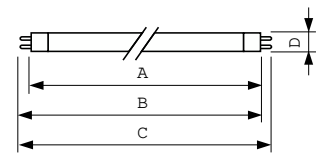

MASTER TL5 HO Secura

MASTER TL5 HO SECURA 49W/840 UNP/40

MASTER TL5 HO Secura mit 16 mm Röhrendurchmesser besitzt eine Schutzhülle, die das Glas und andere Lampenteile im Falle eines Lampenbruchs zusammenhält. Die Lampe ist einfach an dem blauen Ring an einem Ende der Röhre zu erkennen. Sie ist konform mit HACCP Regulierungen und vereinfacht die Zertifizierung.

Produkt Daten

Allgemeine Informationen	
Socket	G5
Referenz für Lichtstrommessung	Sphere
Lichttechnische Daten	
Farbcode	840 [CCT of 4000K]
Lichtstrom	4.250 lm
Lichtfarbe	Kaltweiß (CW)
Farbkoordinate X (Nom)	0,38
Farbkoordinate Y (nom.)	0,38
Ähnlichste Farbtemperatur (Nom)	4000 K
Nennlichtausbeute (nom.)	89 lm/W
Farbwiedergabeindex (CRI)	80

Material-Nr. (12NC)	927927684018
Anzahl pro Verpackung	1
EAN/UPC – Produkt/Kiste	8711500952271
Zähler – Pakete pro Außenkarton	40
EAN Umverpackung	8711500952288

Abmessungsskizzen

Product	D (max)	A (max)	B (max)	B (min)	C (max)
MASTER TL5 HO Secura 49W/840 UNP/40	17 mm	1.449,0 mm	1.456,1 mm	1.453,7 mm	1.463,2 mm