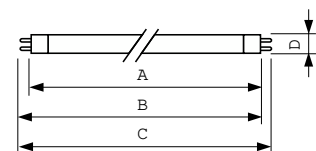

MASTER TL5 HO

Beskrivning av lokal kod	8343246
Beställningsnummer	64389655
Materialnummer (12NC)	927927586555
Lokal kod	8343246
SAP-Räknare – Antal per förpackning	1

EAN/UPC - Produkt/fodral	8711500643896
Räknare - antal förpackningar per kartong	40
EAN/UPC - Hölje	8711500867735

Måttskiss

Product	D (max)	A (max)	B (max)	B (min)	C (max)
MASTER TL5 HO 49W/865	17 mm	1 449,0 mm	1 456,1 mm	1 453,7 mm	1 463,2 mm
SLV/40