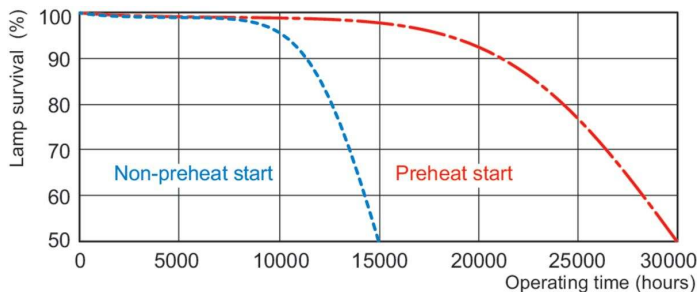

Livslängd

Life Expectancy Diagram - MASTER TL5 HO 49W/865 SLV/40