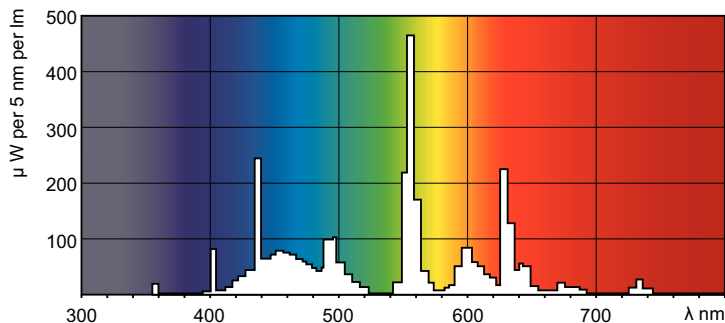

Produktdata

Allmän information	
Socket	G5 [G5]
Egenskaper	na [Not Applicable]
Mätpreferens för ljusflöde	Sphere
Ljusteknik	
Färgkod	865 [CCT of 6500K]
Ljusflöde	4 100 lm
Färgbeteckning	Kallt dagsljus
Kromaticitetskoordinat X (nom)	0,313
Kromaticitetskoordinat Y (nom)	0,337
Korrelerad färgtemperatur (nom)	6500 K
Ljusutbyte (märkvärde) (nom)	83 lm/W
Färgåtergivningsindex	82
Drift och elektricitet	
Effektförbrukning	49,3 W

Lampström (nom)	0,255 A
Styrenheter och dimring	
Dimbar	Ja
Mekanik och armaturhus	
Lampform	T5 [16 mm (T5)]
Användning och godkännande	
Energieffektivitetsklass	G
Kvicksilverinnehåll (Hg) (nom)	1,2 mg
Energiförbrukning kWh/1 000 tim	50 kWh
EPREL-registreringsnummer	423549
Produktdata	
Beställningsproduktnamn	MASTER TL5 HO 49W/865 SLV/40
Fullständigt produktnamn	MASTER TL5 HO 49W/865 1SL/40
Full EOC	871150064389655

Måttskiss

Product	D (max)	A (max)	B (max)	B (min)	C (max)
MASTER TL5 HO 49W/865	17 mm	1 449,0 mm	1 456,1 mm	1 453,7 mm	1 463,2 mm
SLV/40					

Fotometriska data

Spectral Power Distribution Colour - MASTER TL5 HO 49W/865 SLV/40