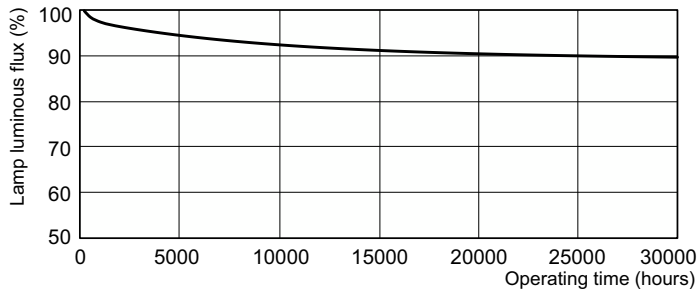

Livslängd

Life Expectancy Diagram - MASTER TL5 HO 49W/840 SLV/40

Life Expectancy Diagram - MASTER TL5 HO 49W/840 SLV/40

MASTER TL5 HO

Livslängd

Lumen Maintenance Diagram - MASTER TL5 HO 49W/840 SLV/40