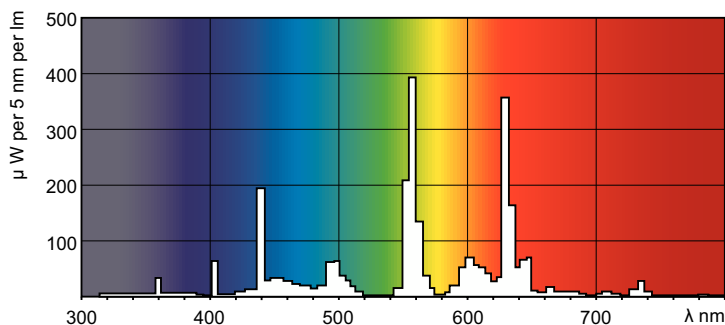

Produktdata

Allmän information	
Socket	G5 [G5]
Egenskaper	na [Not Applicable]
Mätreferens för ljusflöde	Sphere
Ljusteknik	
Färgkod	840 [CCT of 4000K]
Ljusflöde	4 375 lm
Färgbeteckning	Kallvit (CW)
Kromaticitetskoordinat X (nom)	0,38
Kromaticitetskoordinat Y (nom)	0,38
Korrelerad färgtemperatur (nom)	4000 K
Ljusutbyte (märkvärde) (nom)	89 lm/W
Färgåtergivningsindex	80
Drift och elektricitet	
Effektförbrukning	49,3 W

Lampström (nom)	0,255 A
Styrenheter och dimring	
Dimbar	Ja
Mekanik och armaturhus	
Lampform	T5 [16 mm (T5)]
Användning och godkännande	
Energieffektivitetsklass	G
Kvicksilverinnehåll (Hg) (nom)	1,2 mg
Energiförbrukning kWh/1 000 tim	50 kWh
EPREL-registreringsnummer	423548
Produktdata	
Beställningsproduktnamn	MASTER TL5 HO 49W/840 SLV/40
Fullständigt produktnamn	MASTER TL5 HO 49W/840 1SL/40
Full EOC	871150063956155

Måttskiss

Product	D (max)	A (max)	B (max)	B (min)	C (max)
MASTER TL5 HO 49W/840	17 mm	1 449,0 mm	1 456,1 mm	1 453,7 mm	1 463,2 mm
SLV/40					

Fotometriska data

Spectral Power Distribution Colour - MASTER TL5 HO 49W/840 SLV/40