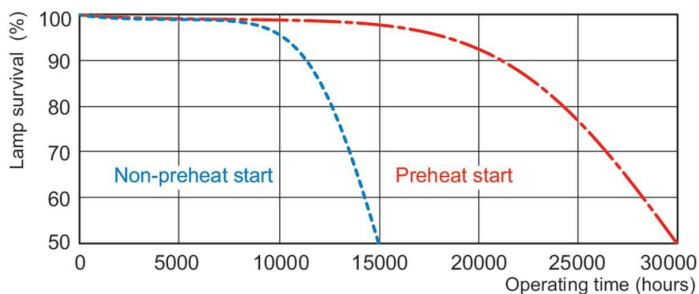

Livslängd

Life Expectancy Diagram - MASTER TL5 HO 49W/840 SLV/40