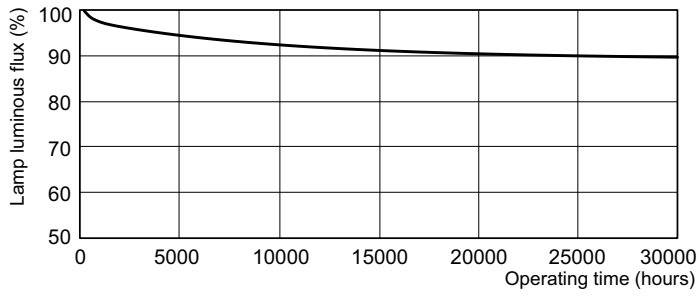

MASTER TL5 ALTO FLUJO (HO)

Vida útil

Lumen Maintenance Diagram - MASTER TL5 HO 49W/840 SLV/40