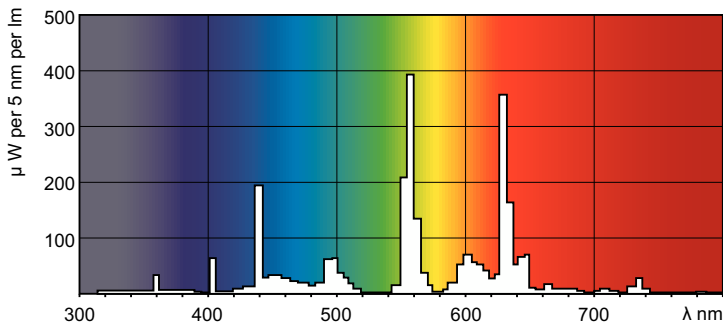

### Datos del producto

Información general	
Base del casquillo	G5 [G5]
Características	na [Not Applicable]
Referencia de medición de flujo	Sphere

Datos técnicos de la luz	
Código de color	840 [CCT of 4000K]
Flujo luminoso	4.375 lm
Designación de color	Blanco frío (CW)
Coordenada X de cromacidad (Nom)	0,38
Coordenada Y de cromacidad (Nom)	0,38
Temperatura de color correlacionada (Nom)	4000 K
Eficacia lumínica (nominal) (nom.)	89 lm/W
Índice de reproducción cromática (IRC)	80

Operativos y eléctricos	
Consumo de energía	49,3 W
Corriente de lámpara (nom.)	0,255 A

Controles y regulación	
Regulable	Sí

Mecánicos y de carcasa	
Forma de la bombilla	T5 [16 mm (T5)]

Aprobación y aplicación	
Clase de eficiencia energética	G
Contenido de mercurio (Hg) (nom.)	1,2 mg
Consumo energético kWh/1000 h	50 kWh

## Datos fotométricos

Spectral Power Distribution Colour - MASTER TL5 HO 49W/840 SLV/40