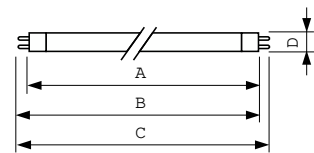

### Datos del producto

Información general	
Base del casquillo	G5 [G5]
Características	na [Not Applicable]
Referencia de medición de flujo	Sphere

Datos técnicos de la luz	
Código de color	840 [CCT of 4000K]
Flujo luminoso	4.375 lm
Designación de color	Blanco frío (CW)
Coordenada X de cromacidad (Nom)	0,38
Coordenada Y de cromacidad (Nom)	0,38
Temperatura de color correlacionada (Nom)	4000 K
Eficacia lumínica (nominal) (nom.)	89 lm/W
Índice de reproducción cromática (IRC)	80

Operativos y eléctricos	
Consumo de energía	49,3 W
Corriente de lámpara (nom.)	0,255 A

Controles y regulación	
Regulable	Sí

Mecánicos y de carcasa	
Forma de la bombilla	T5 [16 mm (T5)]

Aprobación y aplicación	
Clase de eficiencia energética	G
Contenido de mercurio (Hg) (nom.)	1,2 mg
Consumo energético kWh/1000 h	50 kWh

## Plano de dimensiones

Product	D (max)	A (max)	B (max)	B (min)	C (max)
MASTER TL5 HO 49W/840 SLV/40	17 mm	1.449,0 mm	1.456,1 mm	1.453,7 mm	1.463,2 mm