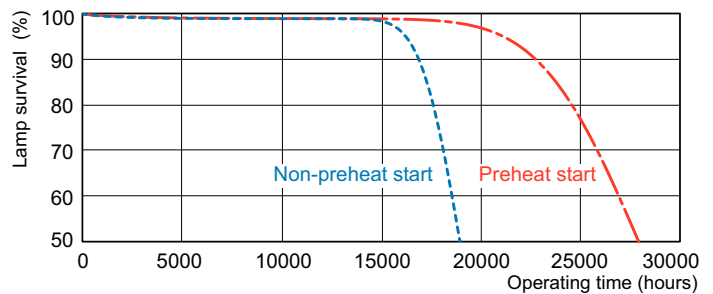

## Datos fotométricos

Spectral Power Distribution Colour - MASTER TL5 HO 49W/840 SLV/40

## Vida útil

Life Expectancy Diagram - MASTER TL5 HO 49W/840 SLV/40

Life Expectancy Diagram - MASTER TL5 HO 49W/840 SLV/40