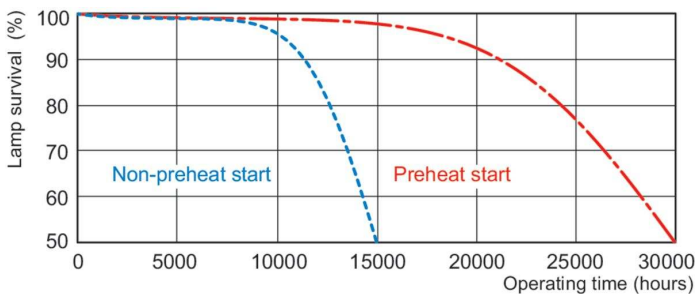

Vida útil

Life Expectancy Diagram - MASTER TL5 HO 49W/840 SLV/40