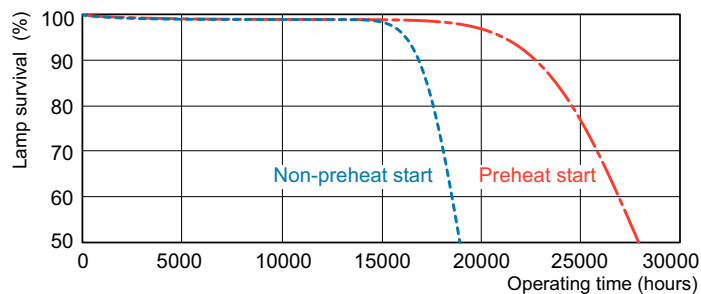

Life Expectancy Diagram - MASTER TL5 HO 49W/840 UNP/40