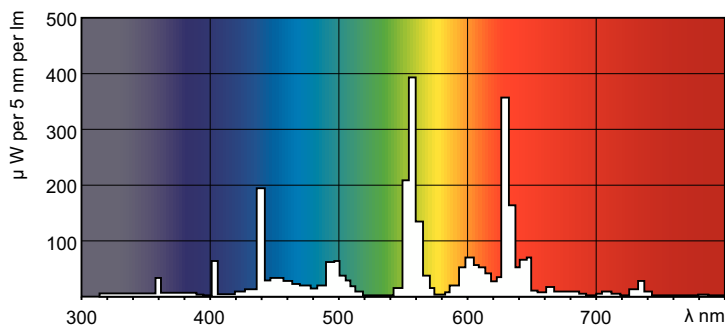

Produktdata

Allmän information	
Socket	G5 [G5]
Egenskaper	na [Not Applicable]
Mätreferens för ljusflöde	Sphere
Ljusteknik	
Färgkod	840 [CCT of 4000K]
Ljusflöde	4 375 lm
Färgbeteckning	Kallvit (CW)
Kromaticitetskoordinat X (nom)	0,38
Kromaticitetskoordinat Y (nom)	0,38
Korrelerad färgtemperatur (nom)	4000 K
Ljusutbyte (märkvärde) (nom)	89 lm/W
Färgåtergivningsindex	80
Drift och elektricitet	
Effektförbrukning	49,3 W

Lampström (nom)	0,255 A
Styrenheter och dimring	
Dimbar	Ja
Mekanik och armaturhus	
Lampform	T5 [16 mm (T5)]
Användning och godkännande	
Energieffektivitetsklass	G
Kvicksilverinnehåll (Hg) (nom)	1,2 mg
Energiförbrukning kWh/1 000 tim	50 kWh
EPREL-registreringsnummer	423547
Produktdata	
Beställningsproduktnamn	MASTER TL5 HO 49W/840 UNP/40
Fullständigt produktnamn	MASTER TL5 HO 49W/840 UNP/40
Full EOC	871150063758155

Måttskiss

Product	D (max)	A (max)	B (max)	B (min)	C (max)
MASTER TL5 HO 49W/840 UNP/40	17 mm	1 449,0 mm	1 456,1 mm	1 453,7 mm	1 463,2 mm

Fotometriska data

Spectral Power Distribution Colour - MASTER TL5 HO 49W/840 UNP/40