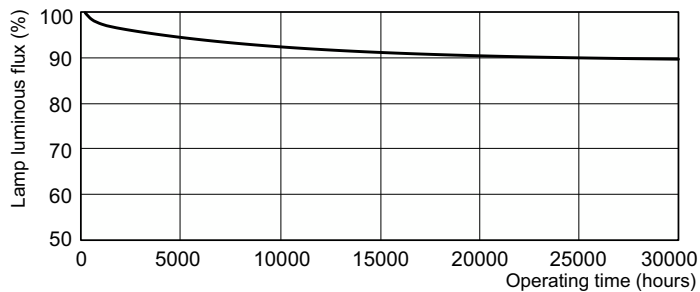

Livslängd

Life Expectancy Diagram - MASTER TL5 HO 49W/840 UNP/40

Life Expectancy Diagram - MASTER TL5 HO 49W/840 UNP/40

MASTER TL5 HO

Livslängd

Lumen Maintenance Diagram - MASTER TL5 HO 49W/840 UNP/40