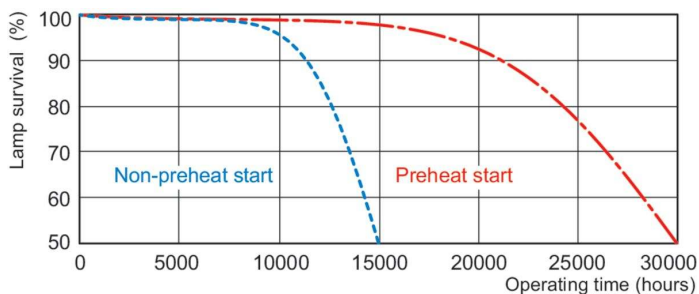

Livslängd

Life Expectancy Diagram - MASTER TL5 HO 49W/840 UNP/40