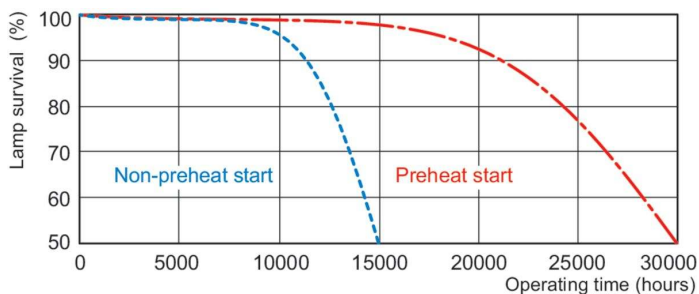

Livslängd

Life Expectancy Diagram - MASTER TL5 HO 49W/830 SLV/40