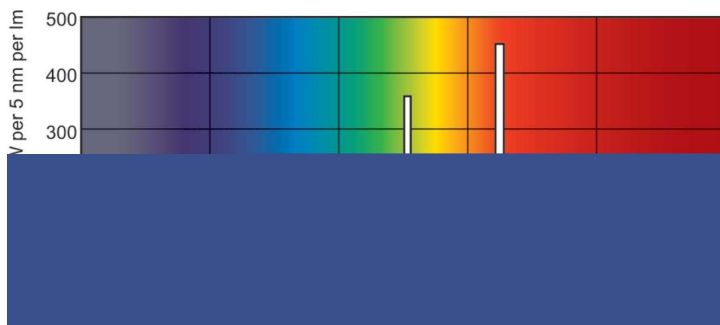

Produktdata

Allmän information	
Socket	G5 [G5]
Egenskaper	na [Not Applicable]
Mätpreferens för ljusflöde	Sphere
Ljusteknik	
Färgkod	830 [CCT of 3000K]
Ljusflöde	4 375 lm
Färgbeteckning	Varmvit (WW)
Kromaticitetskoordinat X (nom)	0,44
Kromaticitetskoordinat Y (nom)	0,403
Korrelerad färgtemperatur (nom)	3000 K
Ljusutbyte (märkvärde) (nom)	89 lm/W
Färgåtergivningsindex	82
Drift och elektricitet	
Effektförbrukning	49,3 W

Lampström (nom)	0,255 A
Styrenheter och dimring	
Dimbar	Ja
Mekanik och armaturhus	
Lampform	T5 [16 mm (T5)]
Användning och godkännande	
Energieffektivitetsklass	G
Kvicksilverinnehåll (Hg) (nom)	1,2 mg
Energiförbrukning kWh/1 000 tim	50 kWh
EPREL-registreringsnummer	423546
Produktdata	
Beställningsproduktnamn	MASTER TL5 HO 49W/830 SLV/40
Fullständigt produktnamn	MASTER TL5 HO 49W/830 1SL/40
Full EOC	871150063954755

Måttskiss

Product	D (max)	A (max)	B (max)	B (min)	C (max)
MASTER TL5 HO 49W/830 SLV/40	17 mm	1 449,0 mm	1 456,1 mm	1 453,7 mm	1 463,2 mm

Fotometriska data

Spectral Power Distribution Colour - MASTER TL5 HO 49W/830 SLV/40