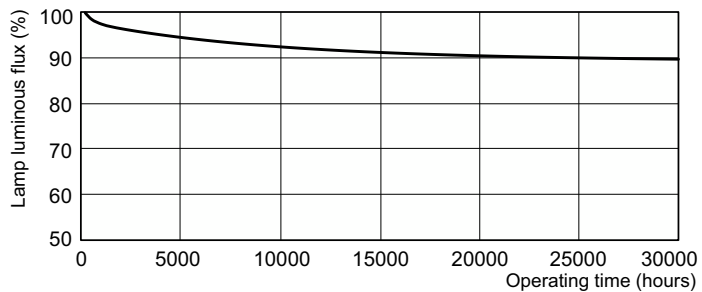

Livslängd

Life Expectancy Diagram - MASTER TL5 HO 49W/830 SLV/40

Life Expectancy Diagram - MASTER TL5 HO 49W/830 SLV/40

MASTER TL5 HO

Livslängd

Lumen Maintenance Diagram - MASTER TL5 HO 49W/830 SLV/40