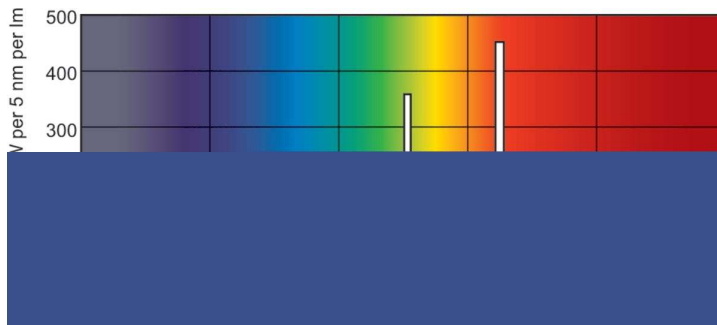

MASTER TL5 HO

Beskrivning av lokal kod	8343239
Beställningsnummer	63752955
Materialnummer (12NC)	927927583018
Lokal kod	8343239
SAP-Räknare – Antal per förpackning	1

EAN/UPC - Produkt/fodral	8711500637529
Räknare - antal förpackningar per kartong	40
EAN/UPC - Hölje	8711500637536

Måttskiss

Product	D (max)	A (max)	B (max)	B (min)	C (max)
MASTER TL5 HO 49W/830 UNP/40	17 mm	1 449,0 mm	1 456,1 mm	1 453,7 mm	1 463,2 mm

Fotometriska data

Spectral Power Distribution Colour - MASTER TL5 HO 49W/830 UNP/40