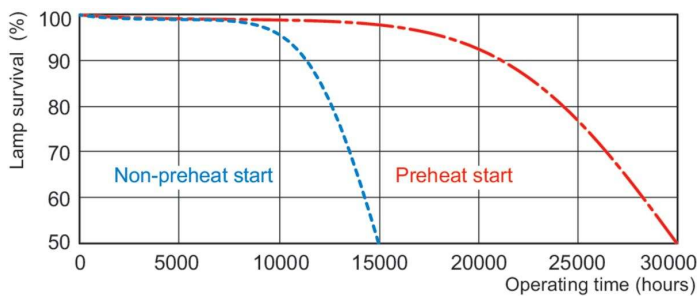

Livslängd

Life Expectancy Diagram - MASTER TL5 HO 49W/830 UNP/40