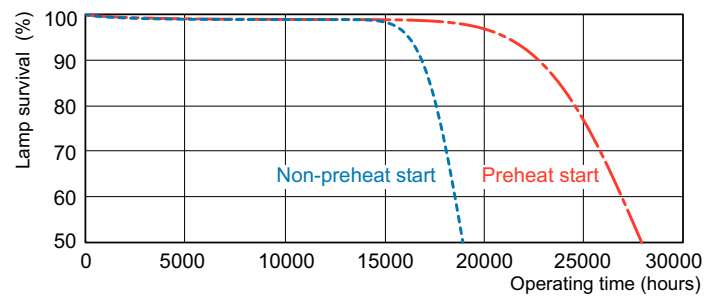

Fotometriska data

Spectral Power Distribution Colour - MASTER TL5 HO 49W/830 UNP/40

Livslängd

Life Expectancy Diagram - MASTER TL5 HO 49W/830 UNP/40

Life Expectancy Diagram - MASTER TL5 HO 49W/830 UNP/40

MASTER TL5 HO