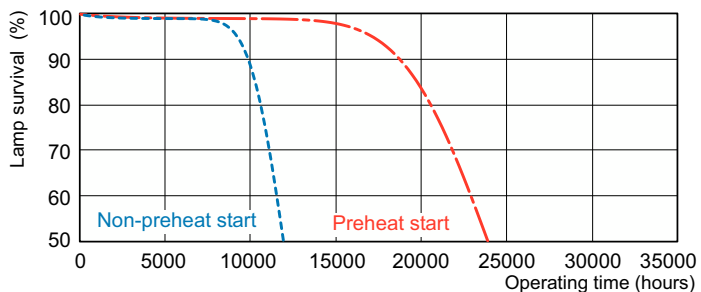

Livslängd

Life Expectancy Diagram - MASTER TL5 HE 35W/840 UNP/40