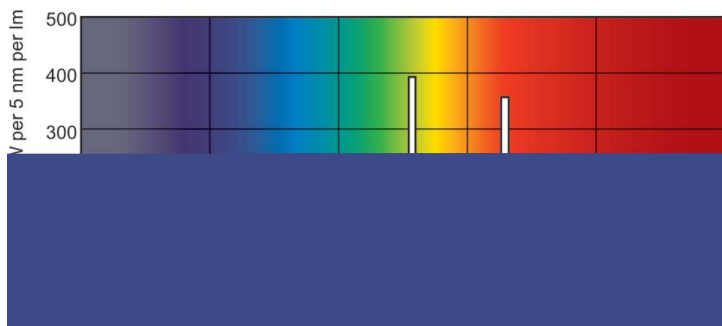

MASTER TL5 HE

Full EOC	871150061105555
Beskrivning av lokal kod	8343043
Beställningsnummer	61105555
Materialnummer (12NC)	927927084018
Lokal kod	8343043
SAP-Räknare – Antal per förpackning	1

EAN/UPC - Produkt/fodral	8711500611055
Räknare - antal förpackningar per kartong	40
EAN/UPC - Hölje	8711500634689

Måttskiss

Product	D (max)	A (max)	B (max)	B (min)	C (max)
MASTER TL5 HE 35W/840 UNP/40	17 mm	1 449,0 mm	1 456,1 mm	1 453,7 mm	1 463,2 mm

Fotometriska data

Spectral Power Distribution Colour - MASTER TL5 HE 35W/840 UNP/40