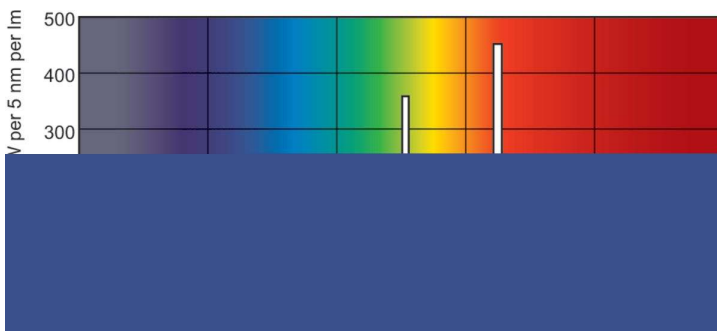

Produkt Daten

Allgemeine Informationen		Lampenstrom (Nom)	
Sockel	G5 [G5]		0,175 A
Eigenschaften	na [Not Applicable]	Lichtregelung und Dimmen	
Referenz für Lichtstrommessung	Sphere	Dimmbar	Ja
Lichttechnische Daten		Mechanik und Gehäuse	
Farbcode	830 [CCT of 3000K]	Kolbenform	T5 [16 mm (T5)]
Lichtstrom	3.315 lm	Genehmigung und Anwendung	
Lichtfarbe	Warmweiß (WW)	Energieeffizienzklasse	F
Farbkoordinate X (Nom)	0,44	Quecksilbergehalt (Nom)	1,2 mg
Farbkoordinate Y (nom.)	0,403	Energieverbrauch kWh/1.000 Std.	35 kWh
Ähnlichste Farbtemperatur (Nom)	3000 K	EPREL Registrierungsnummer	423541
Nennlichtausbeute (nom.)	94 lm/W	Produktdaten	
Farbwiedergabeindex (CRI)	82	Bestell-Produktname	MASTER TL5 HE 35W/830 SLV/40
Betrieb und Elektrik		Gesamtbezeichnung des Produkts	MASTER TL5 HE 35W/830 SLV/40
Energieverbrauch	34,9 W	Gesamt-Produktcode	871150063950955

Product	D (max)	A (max)	B (max)	B (min)	C (max)
MASTER TL5 HE 35W/830 SLV/40	17 mm	1.449,0 mm	1.456,1 mm	1.453,7 mm	1.463,2 mm

Photometrische Daten

Spectral Power Distribution Colour - MASTER TL5 HE 35W/830 SLV/40