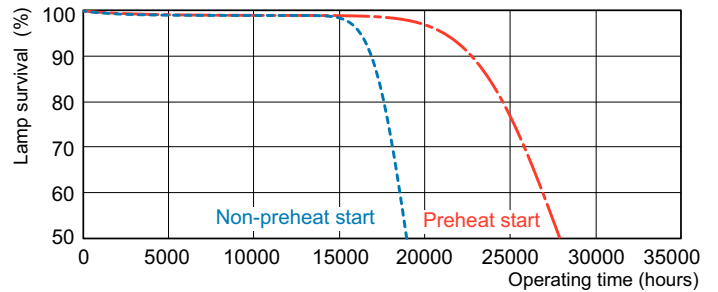

Life Expectancy Diagram - MASTER TL5 HE 35W/830 SLV/40