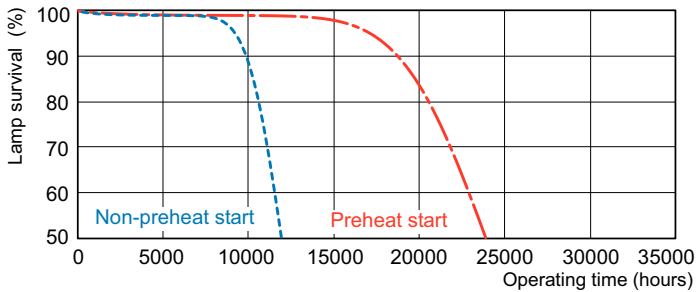

Lebensdauer

Life Expectancy Diagram - MASTER TL5 HE 35W/830 SLV/40