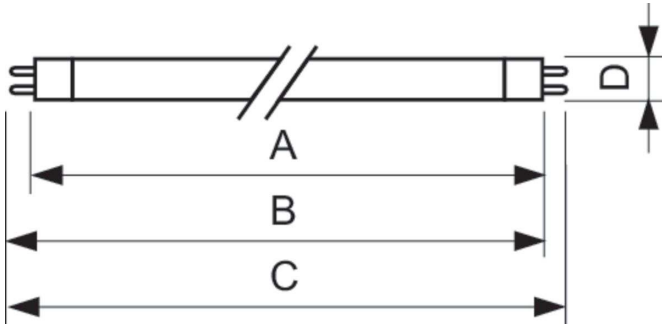

Produkt Daten

Allgemeine Informationen		Lampenstrom (Nom)	
Sockel	G5 [G5]		0,175 A
Eigenschaften	na [Not Applicable]	Lichtregelung und Dimmen	
Referenz für Lichtstrommessung	Sphere	Dimmbar	Ja
Lichttechnische Daten		Mechanik und Gehäuse	
Farbcode	830 [CCT of 3000K]	Kolbenform	T5 [16 mm (T5)]
Lichtstrom	3.315 lm	Genehmigung und Anwendung	
Lichtfarbe	Warmweiß (WW)	Energieeffizienzklasse	F
Farbkoordinate X (Nom)	0,44	Quecksilbergehalt (Nom)	1,2 mg
Farbkoordinate Y (nom.)	0,403	Energieverbrauch kWh/1.000 Std.	35 kWh
Ähnlichste Farbtemperatur (Nom)	3000 K	EPREL Registrierungsnummer	423541
Nennlichtausbeute (nom.)	94 lm/W	Produktdaten	
Farbwiedergabeindex (CRI)	82	Bestell-Produktname	MASTER TL5 HE 35W/830 SLV/40
Betrieb und Elektrik		Gesamtbezeichnung des Produkts	MASTER TL5 HE 35W/830 SLV/40
Energieverbrauch	34,9 W	Gesamt-Produktcode	871150063950955

MASTER TL5 HE

Bestellcode	63950955
Material-Nr. (12NC)	927927083055
Anzahl pro Verpackung	1
EAN/UPC – Produkt/Kiste	8711500639509

Zähler - Pakete pro Außenkarton	40
EAN Umverpackung	8711500867667

Abmessungsskizzen

Product	D (max)	A (max)	B (max)	B (min)	C (max)
MASTER TL5 HE 35W/830 SLV/40	17 mm	1.449,0 mm	1.456,1 mm	1.453,7 mm	1.463,2 mm

Photometrische Daten

Spectral Power Distribution Colour - MASTER TL5 HE 35W/830 SLV/40