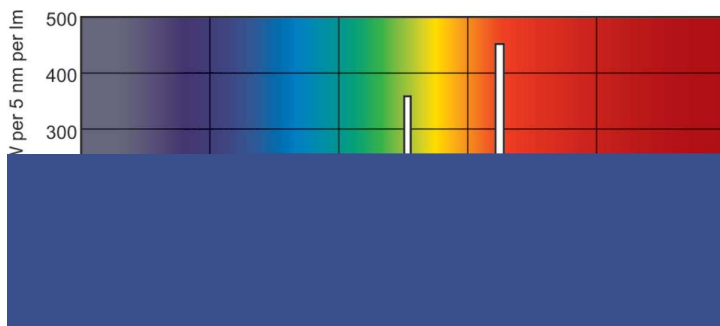

Produktdata

Allmän information	
Socket	G5 [G5]
Egenskaper	na [Not Applicable]
Mätreferens för ljusflöde	Sphere
Ljusteknik	
Färgkod	830 [CCT of 3000K]
Ljusflöde	3 315 lm
Färgbeteckning	Varmvit (WW)
Kromaticitetskoordinat X (nom)	0,44
Kromaticitetskoordinat Y (nom)	0,403
Korrelerad färgtemperatur (nom)	3000 K
Ljusutbyte (märkvärde) (nom)	94 lm/W
Färgåtergivningsindex	82
Drift och elektricitet	
Effektförbrukning	34,9 W

Måttskiss

Product	D (max)	A (max)	B (max)	B (min)	C (max)
MASTER TL5 HE 35W/830 UNP/40	17 mm	1 449,0 mm	1 456,1 mm	1 453,7 mm	1 463,2 mm

Fotometriska data

Spectral Power Distribution Colour - MASTER TL5 HE 35W/830 UNP/40