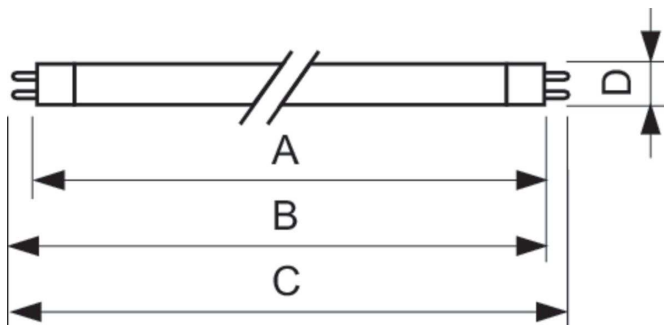

Produktdata

Allmän information	
Socket	G5 [G5]
Egenskaper	na [Not Applicable]
Mätreferens för ljusflöde	Sphere
Ljusteknik	
Färgkod	830 [CCT of 3000K]
Ljusflöde	3 315 lm
Färgbeteckning	Varmvit (WW)
Kromaticitetskoordinat X (nom)	0,44
Kromaticitetskoordinat Y (nom)	0,403
Korrelerad färgtemperatur (nom)	3000 K
Ljusutbyte (märkvärde) (nom)	94 lm/W
Färgåtergivningsindex	82
Drift och elektricitet	
Effektförbrukning	34,9 W

Måttskiss

Product	D (max)	A (max)	B (max)	B (min)	C (max)
MASTER TL5 HE 35W/830 UNP/40	17 mm	1 449,0 mm	1 456,1 mm	1 453,7 mm	1 463,2 mm

Fotometriska data

Spectral Power Distribution Colour - MASTER TL5 HE 35W/830 UNP/40