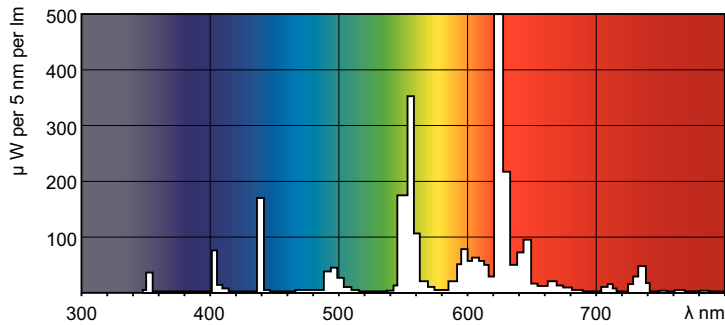

Dati del prodotto

Informazioni generali	
Attacco	G5
Caratteristiche	na [Not Applicable]
Riferimento per la misurazione del flusso	Sphere

Dati tecnici di illuminazione	
Codice colore	827 [CCT of 2700K]
Flusso luminoso	3.315 lm
Designazione colore	Bianco incandescente
Coordinata Y cromaticità (Nom)	0,463
Coordinata cromatica Y (Nom)	0,42
Temperatura del colore correlata	2700 K
Efficienza luminosa (specificata) (Nom)	94 lm/W
Indice di resa cromatica (CRI)	82

Funzionamento e parte elettrica	
Consumo energetico	34,9 W
Corrente lampada (Nom)	0,175 A

Controlli e dimmerazione	
Dimmerabile	Si

Meccanica e corpo	
Forma lampadina	T5

Approvazione e applicazione	
Classe di efficienza energetica	F
Contenuto di mercurio (Hg) (Nom)	1,2 mg
Consumo energetico kWh/1000 h	35 kWh

MASTER TL5 HE (High Efficiency)

Numero di registrazione EPREL	423539
Dati del prodotto	
Nome prodotto ordine	MASTER TL5 HE 35W/827 SLV/40
Nome completo prodotto	MASTER TL5 HE 35W/827 1SL/40
Full EOC	871150064324755
Descrizione codice locale	TL53582
Codice d'ordine	64324755

Disegno tecnico

Product	D (max)	A (max)	B (max)	B (min)	C (max)
MASTER TL5 HE 35W/827 SLV/40	17 mm	1.449,0 mm	1.456,1 mm	1.453,7 mm	1.463,2 mm

Fotometrie

Spectral Power Distribution Colour - MASTER TL5 HE 35W/827 SLV/40