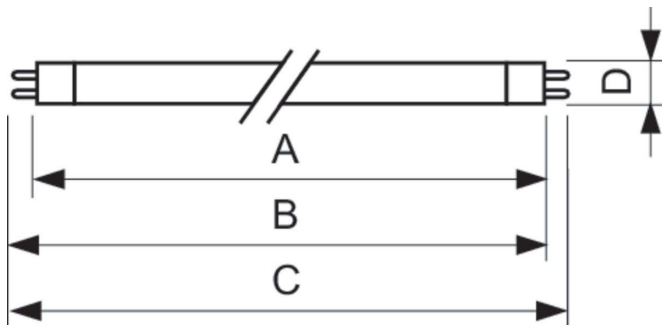

MASTER TL5 HE (High Efficiency)

MASTER TL5 HE 35W/827 1SL/40

Questa lampada TL5 (diametro tubo 16 mm) è contraddistinta da un'efficacia luminosa elevata, che risulta in un basso consumo energetico. La lampada TL5 High Efficiency offre eccellente mantenimento lumen e buona resa dei colori. Le aree di applicazione includono uffici, industria, edifici pubblici e amministrativi, scuole, ospedali e illuminazione di impianti sportivi al coperto.

Dati del prodotto

Informazioni generali	
Attacco	G5
Caratteristiche	na [Not Applicable]
Riferimento per la misurazione del flusso	Sphere

Dati tecnici di illuminazione	
Codice colore	827 [CCT of 2700K]
Flusso luminoso	3.315 lm
Designazione colore	Bianco incandescente
Coordinata Y cromaticità (Nom)	0,463
Coordinata cromatica Y (Nom)	0,42
Temperatura del colore correlata	2700 K
Efficienza luminosa (specificata) (Nom)	94 lm/W
Indice di resa cromatica (CRI)	82

Funzionamento e parte elettrica	
Consumo energetico	34,9 W
Corrente lampada (Nom)	0,175 A

Controlli e dimmerazione	
Dimmerabile	Si

Meccanica e corpo	
Forma lampadina	T5

Approvazione e applicazione	
Classe di efficienza energetica	F
Contenuto di mercurio (Hg) (Nom)	1,2 mg
Consumo energetico kWh/1000 h	35 kWh

Disegno tecnico

Product	D (max)	A (max)	B (max)	B (min)	C (max)
MASTER TL5 HE 35W/827 SLV/40	17 mm	1.449,0 mm	1.456,1 mm	1.453,7 mm	1.463,2 mm

Fotometrie

Spectral Power Distribution Colour - MASTER TL5 HE 35W/827 SLV/40