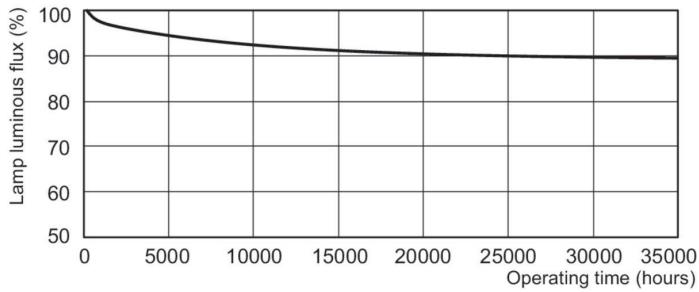

Life Expectancy Diagram - MASTER TL5 HE 35W/827 SLV/40

Life Expectancy Diagram - MASTER TL5 HE 35W/827 SLV/40

Lumen Maintenance Diagram - MASTER TL5 HE 35W/827 SLV/40