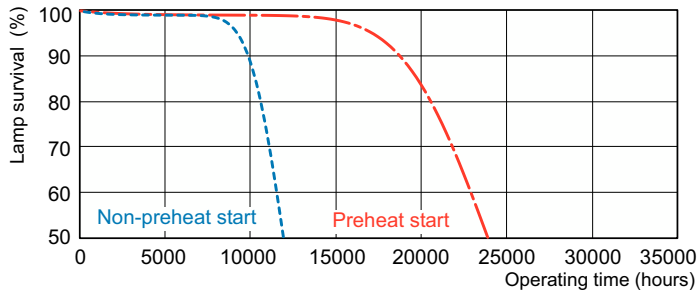

MASTER TL5 HE (High Efficiency)

Durata