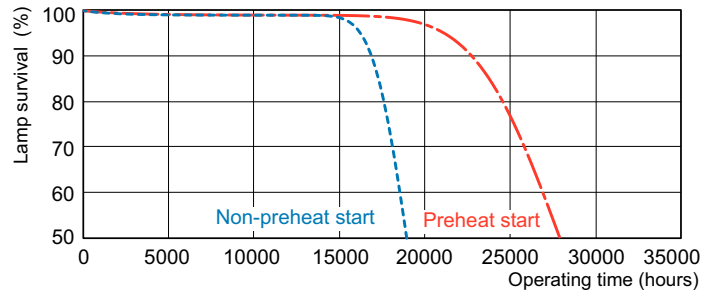

MASTER TL5 HE (High Efficiency)

Durata