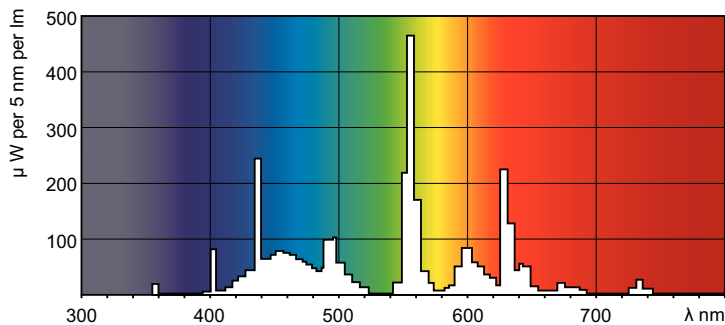

MASTER TL5 ALTA EFICACIA (HE)

MASTER TL5 HE 28W/865 1SL/40

Esta lámpara TL5 (diámetro de tubo de 16 mm) tiene una elevada eficacia lumínica, que tiene como resultado un bajo consumo de energía. La lámpara TL5 de alta eficiencia ofrece un mantenimiento lumínico excelente y una buena reproducción del color. Las zonas de aplicación son oficinas, industria, edificios públicos y gubernamentales, escuelas, hospitales e iluminación de instalaciones deportivas cubiertas.

Datos del producto

Información general		Índice de reproducción cromática (IRC)	
Base del casquillo	G5 [G5]	Índice de reproducción cromática (IRC)	82
Características	na [Not Applicable]	Operativos y eléctricos	
Referencia de medición de flujo	Sphere	Consumo de energía	28,1 W
		Corriente de lámpara (nom.)	0,170 A
Datos técnicos de la luz		Controles y regulación	
Código de color	865 [CCT of 6500K]	Regulable	Sí
Flujo luminoso	2.500 lm	Mecánicos y de carcasa	
Designación de color	Luz natural fría	Forma de la bombilla	T5 [16 mm (T5)]
Coordenada X de cromacidad (Nom)	0,313	Aprobación y aplicación	
Coordenada Y de cromacidad (Nom)	0,337	Clase de eficiencia energética	G
Temperatura de color correlacionada (Nom)	6500 K		
Eficacia lumínica (nominal) (nom.)	90 lm/W		

MASTER TL5 ALTA EFICACIA (HE)

Contenido de mercurio (Hg) (nom.)	1,2 mg
Consumo energético kWh/1000 h	29 kWh
Número de registro EPREL	423538

Datos de producto

Nombre de producto del pedido	MASTER TL5 HE 28W/865 SLV/40
Nombre completo del producto	MASTER TL5 HE 28W/865 1SL/40
Full EOC	871150071015455

Product	D (max)	A (max)	B (max)	B (min)	C (max)
MASTER TL5 HE 28W/865 SLV/40	17 mm	1.149,0 mm	1.156,1 mm	1.153,7 mm	1.163,2 mm

Datos fotométricos

Spectral Power Distribution Colour - MASTER TL5 HE 28W/865 SLV/40