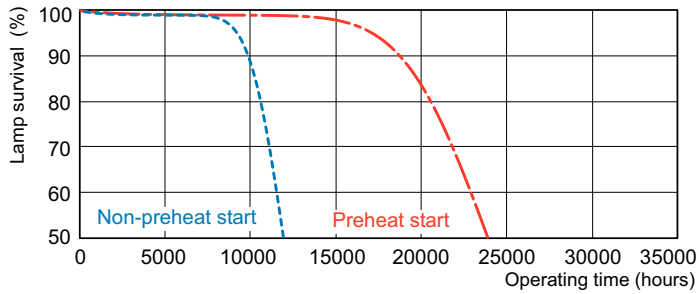

Datos del producto

Información general		Índice de reproducción cromática (IRC)	
Base del casquillo	G5 [G5]	Índice de reproducción cromática (IRC)	82
Características	na [Not Applicable]	Operativos y eléctricos	
Referencia de medición de flujo	Sphere	Consumo de energía	28,1 W
		Corriente de lámpara (nom.)	0,170 A
Datos técnicos de la luz		Controles y regulación	
Código de color	865 [CCT of 6500K]	Regulable	Sí
Flujo luminoso	2.500 lm	Mecánicos y de carcasa	
Designación de color	Luz natural fría	Forma de la bombilla	T5 [16 mm (T5)]
Coordenada X de cromacidad (Nom)	0,313	Aprobación y aplicación	
Coordenada Y de cromacidad (Nom)	0,337	Clase de eficiencia energética	G
Temperatura de color correlacionada (Nom)	6500 K		
Eficacia lumínica (nominal) (nom.)	90 lm/W		

Product	D (max)	A (max)	B (max)	B (min)	C (max)
MASTER TL5 HE 28W/865 SLV/40	17 mm	1.149,0 mm	1.156,1 mm	1.153,7 mm	1.163,2 mm

Datos fotométricos

Spectral Power Distribution Colour - MASTER TL5 HE 28W/865 SLV/40

MASTER TL5 ALTA EFICACIA (HE)

Vida útil

Life Expectancy Diagram - MASTER TL5 HE 28W/865 SLV/40

Life Expectancy Diagram - MASTER TL5 HE 28W/865 SLV/40

Lumen Maintenance Diagram - MASTER TL5 HE 28W/865 SLV/40