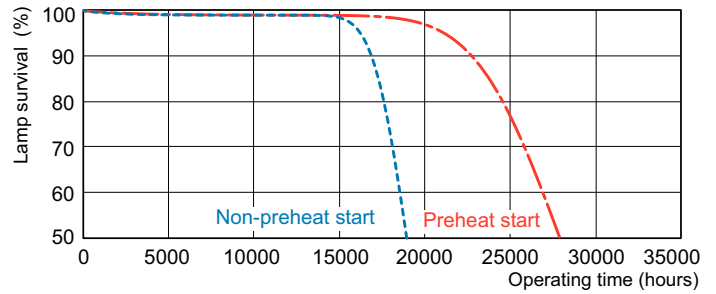

Datos del producto

Información general		Índice de reproducción cromática (IRC)	
Base del casquillo	G5 [G5]	Índice de reproducción cromática (IRC)	82
Características	na [Not Applicable]	Operativos y eléctricos	
Referencia de medición de flujo	Sphere	Consumo de energía	28,1 W
		Corriente de lámpara (nom.)	0,170 A
Datos técnicos de la luz		Controles y regulación	
Código de color	865 [CCT of 6500K]	Regulable	Sí
Flujo luminoso	2.500 lm	Mecánicos y de carcasa	
Designación de color	Luz natural fría	Forma de la bombilla	T5 [16 mm (T5)]
Coordenada X de cromacidad (Nom)	0,313	Aprobación y aplicación	
Coordenada Y de cromacidad (Nom)	0,337	Clase de eficiencia energética	G
Temperatura de color correlacionada (Nom)	6500 K		
Eficacia lumínica (nominal) (nom.)	90 lm/W		

Product	D (max)	A (max)	B (max)	B (min)	C (max)
MASTER TL5 HE 28W/865 SLV/40	17 mm	1.149,0 mm	1.156,1 mm	1.153,7 mm	1.163,2 mm

Datos fotométricos

Spectral Power Distribution Colour - MASTER TL5 HE 28W/865 SLV/40

MASTER TL5 ALTA EFICACIA (HE)

Vida útil

Life Expectancy Diagram - MASTER TL5 HE 28W/865 SLV/40

Life Expectancy Diagram - MASTER TL5 HE 28W/865 SLV/40

Lumen Maintenance Diagram - MASTER TL5 HE 28W/865 SLV/40