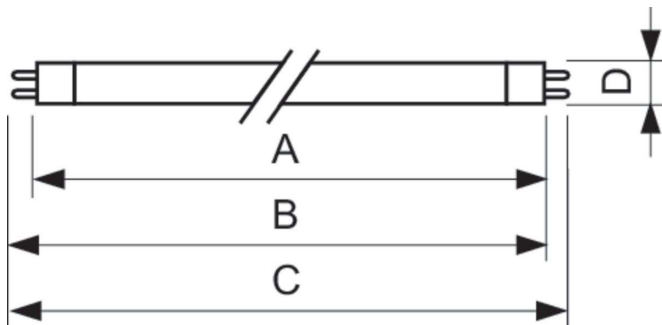

MASTER TL5 ALTA EFICACIA (HE)

MASTER TL5 HE 28W/865 1SL/40

Esta lámpara TL5 (diámetro de tubo de 16 mm) tiene una elevada eficacia lumínica, que tiene como resultado un bajo consumo de energía. La lámpara TL5 de alta eficiencia ofrece un mantenimiento lumínico excelente y una buena reproducción del color. Las zonas de aplicación son oficinas, industria, edificios públicos y gubernamentales, escuelas, hospitales e iluminación de instalaciones deportivas cubiertas.

Datos del producto

Información general		Índice de reproducción cromática (IRC)	
Base del casquillo	G5 [G5]	Índice de reproducción cromática (IRC)	82
Características	na [Not Applicable]	Operativos y eléctricos	
Referencia de medición de flujo	Sphere	Consumo de energía	28,1 W
		Corriente de lámpara (nom.)	0,170 A
Datos técnicos de la luz		Controles y regulación	
Código de color	865 [CCT of 6500K]	Regulable	Sí
Flujo luminoso	2.500 lm	Mecánicos y de carcasa	
Designación de color	Luz natural fría	Forma de la bombilla	T5 [16 mm (T5)]
Coordenada X de cromacidad (Nom)	0,313	Aprobación y aplicación	
Coordenada Y de cromacidad (Nom)	0,337	Clase de eficiencia energética	G
Temperatura de color correlacionada (Nom)	6500 K		
Eficacia lumínica (nominal) (nom.)	90 lm/W		

MASTER TL5 ALTA EFICACIA (HE)

Contenido de mercurio (Hg) (nom.)	1,2 mg
Consumo energético kWh/1000 h	29 kWh
Número de registro EPREL	423538

Datos de producto

Nombre de producto del pedido	MASTER TL5 HE 28W/865 SLV/40
Nombre completo del producto	MASTER TL5 HE 28W/865 1SL/40
Full EOC	871150071015455

Product	D (max)	A (max)	B (max)	B (min)	C (max)
MASTER TL5 HE 28W/865 SLV/40	17 mm	1.149,0 mm	1.156,1 mm	1.153,7 mm	1.163,2 mm

Datos fotométricos

Spectral Power Distribution Colour - MASTER TL5 HE 28W/865 SLV/40