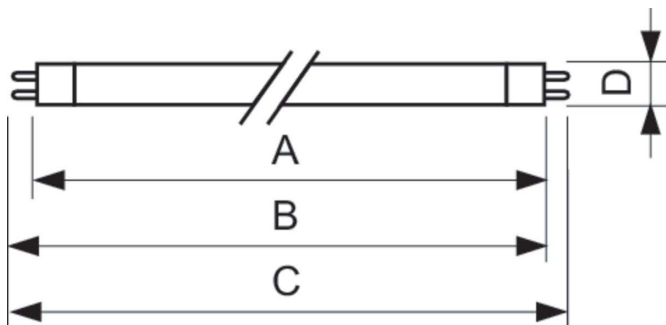

Produktdata

Allmän information	
Socket	G5 [G5]
Egenskaper	na [Not Applicable]
Mätreferens för ljusflöde	Sphere
Ljusteknik	
Färgkod	840 [CCT of 4000K]
Ljusflöde	2 675 lm
Färgbeteckning	Kallvit (CW)
Kromaticitetskoordinat X (nom)	0,38
Kromaticitetskoordinat Y (nom)	0,38
Korrelerad färgtemperatur (nom)	4000 K
Ljusutbyte (märkvärde) (nom)	96 lm/W
Färgåtergivningsindex	80
Drift och elektricitet	
Effektförbrukning	28,1 W

Måttskiss

Product	D (max)	A (max)	B (max)	B (min)	C (max)
MASTER TL5 HE 28W/840 UNP/40	17 mm	1 149,0 mm	1 156,1 mm	1 153,7 mm	1 163,2 mm

Fotometriska data

Spectral Power Distribution Colour - MASTER TL5 HE 28W/840 UNP/40