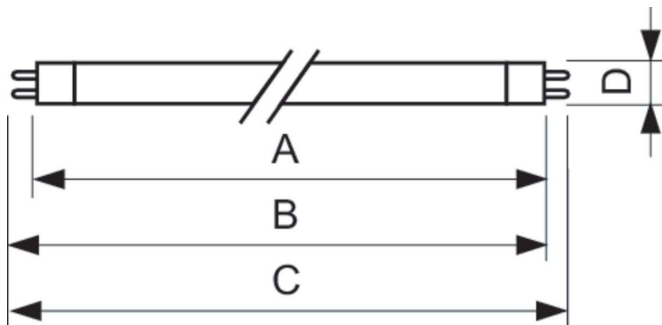

### Produktdata

Generell informasjon	
Sokkelbase	G5 [G5]
Funksjoner	na [Not Applicable]
Referanse for fluksmåling	Sphere

Teknisk belysning	
Fargekode	840 [CCT of 4000K]
Lysytelse	2 675 lm
Fargebetegnelse	Kaldhvit (CW)
Kromatisk koordinat X (nom)	0,38
Kromatisk koordinat Y (nom)	0,38
Korreletert fargetemperatur (nom)	4000 K
Lysutbytte (vurdert) (Nom)	96 lm/W
Fargegjengivelsesindeks (CRI)	80

Drift og elektronikk	
Effektforbruk	28,1 W
lyskildestrom (nom.)	0,170 A

Kontroller og dimming	
Kan dimmes	Ja

Mekanikk og innfatning	
Lyspæreform	T5 [16 mm (T5)]

Godkjenning og bruksområde	
Energieffektivitetsklasse	F
Lavt kvikksølv (Hg)-innhold (nom.)	1,2 mg
Energiforbruk kWh/1000 t	29 kWh

## Målskisse

Product	D (max)	A (max)	B (max)	B (min)	C (max)
MASTER TL5 HE 28W/840 UNP/40	17 mm	1 149,0 mm	1 156,1 mm	1 153,7 mm	1 163,2 mm