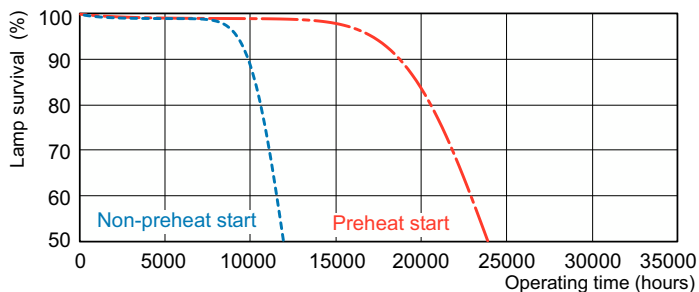

Måttskiss

Product	D (max)	A (max)	B (max)	B (min)	C (max)
MASTER TL5 HE 28W/830 SLV/40	17 mm	1 149,0 mm	1 156,1 mm	1 153,7 mm	1 163,2 mm

Fotometriska data

Spectral Power Distribution Colour - MASTER TL5 HE 28W/830 SLV/40

Livslängd

Life Expectancy Diagram - MASTER TL5 HE 28W/830 SLV/40

Life Expectancy Diagram - MASTER TL5 HE 28W/830 SLV/40

MASTER TL5 HE

Livslängd

Lumen Maintenance Diagram - MASTER TL5 HE 28W/830 SLV/40