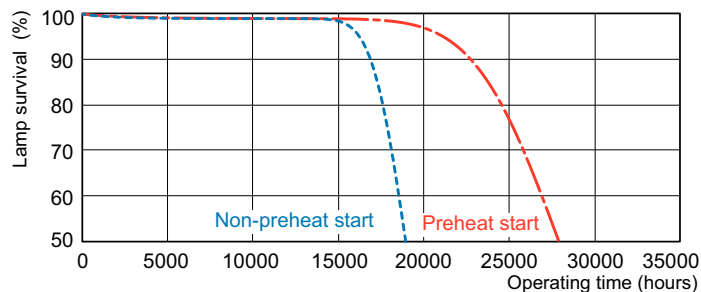

Produktdata

Allmän information		Lampström (nom)	
Socket	G5 [G5]	0,170 A	
Egenskaper	na [Not Applicable]	Styrenheter och dimming	
Mätreferens för ljusflöde	Sphere	Dimbar	Ja
Ljusteknik		Mekanik och armaturhus	
Färgkod	830 [CCT of 3000K]	Lampform	T5 [16 mm (T5)]
Ljusflöde	2 675 lm	Användning och godkännande	
Färgbeteckning	Varmvit (WW)	Energieffektivitetsklass	F
Kromaticitetskoordinat X (nom)	0,44	Kvicksilverinnehåll (Hg) (nom)	1,2 mg
Kromaticitetskoordinat Y (nom)	0,403	Energiförbrukning kWh/1 000 tim	29 kWh
Korrelerad färgtemperatur (nom)	3000 K	EPREL-registreringsnummer	423460
Ljusutbyte (märkvärde) (nom)	96 lm/W	Produktdata	
Färgåtergivningsindex	82	Beställningsproduktnamn	MASTER TL5 HE 28W/830 SLV/40
Drift och elektricitet		Fullständigt produktnamn	MASTER TL5 HE 28W/830 1SL/40
Effektförbrukning	28,1 W		

Måttskiss

Product	D (max)	A (max)	B (max)	B (min)	C (max)
MASTER TL5 HE 28W/830 SLV/40	17 mm	1 149,0 mm	1 156,1 mm	1 153,7 mm	1 163,2 mm

Fotometriska data

Spectral Power Distribution Colour - MASTER TL5 HE 28W/830 SLV/40

Livslängd

Life Expectancy Diagram - MASTER TL5 HE 28W/830 SLV/40

Life Expectancy Diagram - MASTER TL5 HE 28W/830 SLV/40

MASTER TL5 HE

Livslängd

Lumen Maintenance Diagram - MASTER TL5 HE 28W/830 SLV/40