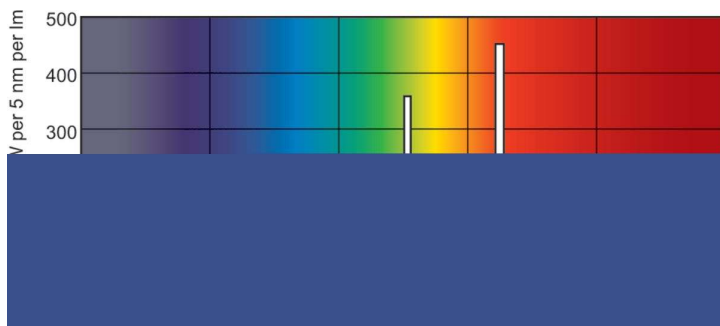

Produktdata

Allmän information		Lampström (nom)	
Socket	G5 [G5]	0,170 A	
Egenskaper	na [Not Applicable]	Styrenheter och dimming	
Mätreferens för ljusflöde	Sphere	Dimbar	Ja
Ljusteknik		Mekanik och armaturhus	
Färgkod	830 [CCT of 3000K]	Lampform	T5 [16 mm (T5)]
Ljusflöde	2 675 lm	Användning och godkännande	
Färgbeteckning	Varmvit (WW)	Energieffektivitetsklass	F
Kromaticitetskoordinat X (nom)	0,44	Kvicksilverinnehåll (Hg) (nom)	1,2 mg
Kromaticitetskoordinat Y (nom)	0,403	Energiförbrukning kWh/1 000 tim	29 kWh
Korrelerad färgtemperatur (nom)	3000 K	EPREL-registreringsnummer	423460
Ljusutbyte (märkvärde) (nom)	96 lm/W	Produktdata	
Färgåtergivningsindex	82	Beställningsproduktnamn	MASTER TL5 HE 28W/830 SLV/40
Drift och elektricitet		Fullständigt produktnamn	MASTER TL5 HE 28W/830 1SL/40
Effektförbrukning	28,1 W		

Måttskiss

Product	D (max)	A (max)	B (max)	B (min)	C (max)
MASTER TL5 HE 28W/830 SLV/40	17 mm	1 149,0 mm	1 156,1 mm	1 153,7 mm	1 163,2 mm

Fotometriska data

Spectral Power Distribution Colour - MASTER TL5 HE 28W/830 SLV/40