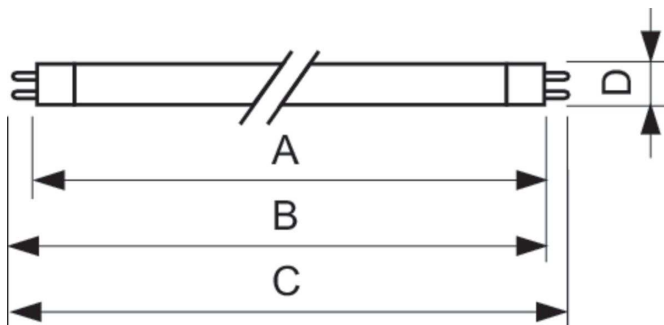

Produktdata

Allmän information		Lampström (nom)	
Socket	G5 [G5]	0,170 A	
Egenskaper	na [Not Applicable]	Styrenheter och dimming	
Mätreferens för ljusflöde	Sphere	Dimbar	Ja
Ljusteknik		Mekanik och armaturhus	
Färgkod	830 [CCT of 3000K]	Lampform	T5 [16 mm (T5)]
Ljusflöde	2 675 lm	Användning och godkännande	
Färgbeteckning	Varmvit (WW)	Energieffektivitetsklass	F
Kromaticitetskoordinat X (nom)	0,44	Kvicksilverinnehåll (Hg) (nom)	1,2 mg
Kromaticitetskoordinat Y (nom)	0,403	Energiförbrukning kWh/1 000 tim	29 kWh
Korrelerad färgtemperatur (nom)	3000 K	EPREL-registreringsnummer	423460
Ljusutbyte (märkvärde) (nom)	96 lm/W	Produktdata	
Färgåtergivningsindex	82	Beställningsproduktnamn	MASTER TL5 HE 28W/830 SLV/40
Drift och elektricitet		Fullständigt produktnamn	MASTER TL5 HE 28W/830 1SL/40
Effektförbrukning	28,1 W		

Måttskiss

Product	D (max)	A (max)	B (max)	B (min)	C (max)
MASTER TL5 HE 28W/830 SLV/40	17 mm	1 149,0 mm	1 156,1 mm	1 153,7 mm	1 163,2 mm

Fotometriska data

Spectral Power Distribution Colour - MASTER TL5 HE 28W/830 SLV/40