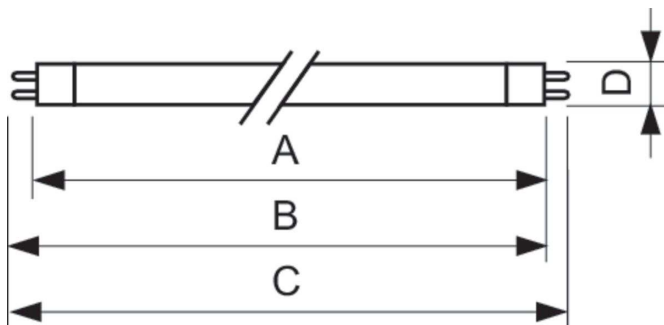

Produktdata

Allmän information		Lampström (nom)	
Socket	G5 [G5]		0,170 A
Egenskaper	na [Not Applicable]	Styrenheter och dimming	
Mätreferens för ljusflöde	Sphere	Dimbar	Ja
Ljusteknik		Mekanik och armaturhus	
Färgkod	827 [CCT of 2700K]	Lampform	T5 [16 mm (T5)]
Ljusflöde	2 675 lm	Användning och godkännande	
Färgbeteckning	Glödlampsvit	Energieffektivitetsklass	F
Kromaticitetskoordinat X (nom)	0,463	Kvicksilverinnehåll (Hg) (nom)	1,2 mg
Kromaticitetskoordinat Y (nom)	0,42	Energiförbrukning kWh/1 000 tim	29 kWh
Korrelerad färgtemperatur (nom)	2700 K	EPREL-registreringsnummer	423457
Ljusutbyte (märkvärde) (nom)	96 lm/W	Produktdata	
Färgåtergivningsindex	82	Beställningsproduktnamn	MASTER TL5 HE 28W/827 SLV/40
Drift och elektricitet		Fullständigt produktnamn	MASTER TL5 HE 28W/827 1SL/40
Effektförbrukning	28,1 W		

Måttskiss

Product	D (max)	A (max)	B (max)	B (min)	C (max)
MASTER TL5 HE 28W/827	17 mm	1 149,0 mm	1 156,1 mm	1 153,7 mm	1 163,2 mm
SLV/40					

Fotometriska data

Spectral Power Distribution Colour - MASTER TL5 HE 28W/827 SLV/40