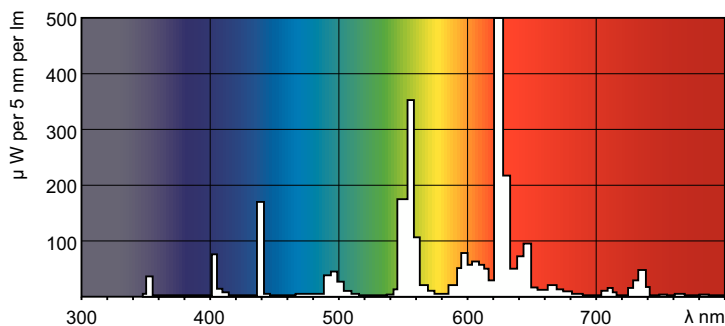

Produktdata

Allmän information		Lampström (nom)	
Socket	G5 [G5]		0,170 A
Egenskaper	na [Not Applicable]	Styrenheter och dimming	
Mätreferens för ljusflöde	Sphere	Dimbar	Ja
Ljusteknik		Mekanik och armaturhus	
Färgkod	827 [CCT of 2700K]	Lampform	T5 [16 mm (T5)]
Ljusflöde	2 675 lm	Användning och godkännande	
Färgbeteckning	Glödlampsvit	Energieffektivitetsklass	F
Kromaticitetskoordinat X (nom)	0,463	Kvicksilverinnehåll (Hg) (nom)	1,2 mg
Kromaticitetskoordinat Y (nom)	0,42	Energiförbrukning kWh/1 000 tim	29 kWh
Korrelerad färgtemperatur (nom)	2700 K	EPREL-registreringsnummer	423457
Ljusutbyte (märkvärde) (nom)	96 lm/W	Produktdata	
Färgåtergivningsindex	82	Beställningsproduktnamn	MASTER TL5 HE 28W/827 SLV/40
Drift och elektricitet		Fullständigt produktnamn	MASTER TL5 HE 28W/827 1SL/40
Effektförbrukning	28,1 W		

Måttskiss

Product	D (max)	A (max)	B (max)	B (min)	C (max)
MASTER TL5 HE 28W/827	17 mm	1 149,0 mm	1 156,1 mm	1 153,7 mm	1 163,2 mm
SLV/40					

Fotometriska data

Spectral Power Distribution Colour - MASTER TL5 HE 28W/827 SLV/40