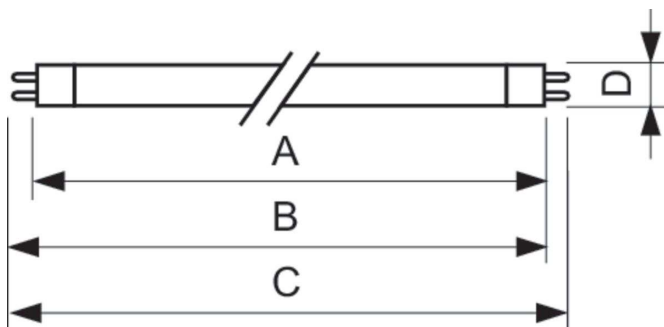

Dati del prodotto

Informazioni generali	
Attacco	G5 [G5]
Caratteristiche	na [Not Applicable]
Riferimento per la misurazione del flusso	Sphere

Dati tecnici di illuminazione	
Codice colore	827 [CCT of 2700K]
Flusso luminoso	2.675 lm
Designazione colore	Bianco incandescente
Coordinata Y cromaticità (Nom)	0,463
Coordinata cromatica Y (Nom)	0,42
Temperatura del colore correlata	2700 K
Efficienza luminosa (specificata) (Nom)	96 lm/W
Indice di resa cromatica (CRI)	82

Funzionamento e parte elettrica	
Consumo energetico	28,1 W
Corrente lampada (Nom)	0,170 A

Controlli e dimmerazione	
Dimmerabile	SI

Meccanica e corpo	
Forma lampadina	T5 [16 mm (T5)]

Approvazione e applicazione	
Classe di efficienza energetica	F
Contenuto di mercurio (Hg) (Nom)	1,2 mg
Consumo energetico kWh/1000 h	29 kWh

Disegno tecnico

Product	D (max)	A (max)	B (max)	B (min)	C (max)
MASTER TL5 HE 28W/827 SLV/40	17 mm	1.149,0 mm	1.156,1 mm	1.153,7 mm	1.163,2 mm

Fotometrie

Spectral Power Distribution Colour - MASTER TL5 HE 28W/827 SLV/40