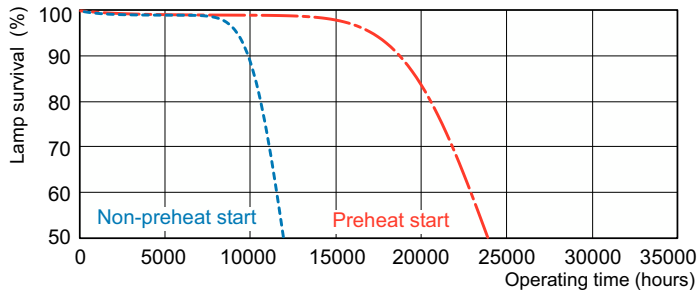

Funzionamento e parte elettrica	
Consumo energetico	28,1 W
Corrente lampada (Nom)	0,170 A

Controlli e dimmerazione	
Dimmerabile	SI

Meccanica e corpo	
Forma lampadina	T5 [16 mm (T5)]

Approvazione e applicazione	
Classe di efficienza energetica	F
Contenuto di mercurio (Hg) (Nom)	1,2 mg
Consumo energetico kWh/1000 h	29 kWh

Disegno tecnico

Product	D (max)	A (max)	B (max)	B (min)	C (max)
MASTER TL5 HE 28W/827 SLV/40	17 mm	1.149,0 mm	1.156,1 mm	1.153,7 mm	1.163,2 mm

Fotometrie

Spectral Power Distribution Colour - MASTER TL5 HE 28W/827 SLV/40

MASTER TL5 HE (High Efficiency)

Durata

Life Expectancy Diagram - MASTER TL5 HE 28W/827 SLV/40

Life Expectancy Diagram - MASTER TL5 HE 28W/827 SLV/40

Lumen Maintenance Diagram - MASTER TL5 HE 28W/827 SLV/40