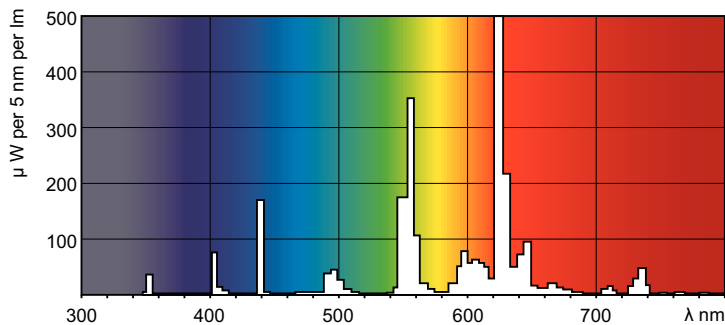

Dati del prodotto

Informazioni generali	
Attacco	G5 [G5]
Caratteristiche	na [Not Applicable]
Riferimento per la misurazione del flusso	Sphere

Dati tecnici di illuminazione	
Codice colore	827 [CCT of 2700K]
Flusso luminoso	2.675 lm
Designazione colore	Bianco incandescente
Coordinata Y cromaticità (Nom)	0,463
Coordinata cromatica Y (Nom)	0,42
Temperatura del colore correlata	2700 K
Efficienza luminosa (specificata) (Nom)	96 lm/W
Indice di resa cromatica (CRI)	82

Funzionamento e parte elettrica	
Consumo energetico	28,1 W
Corrente lampada (Nom)	0,170 A

Controlli e dimmerazione	
Dimmerabile	SI

Meccanica e corpo	
Forma lampadina	T5 [16 mm (T5)]

Approvazione e applicazione	
Classe di efficienza energetica	F
Contenuto di mercurio (Hg) (Nom)	1,2 mg
Consumo energetico kWh/1000 h	29 kWh

MASTER TL5 HE (High Efficiency)

Numero di registrazione EPREL	423457
Dati del prodotto	
Nome prodotto ordine	MASTER TL5 HE 28W/827 SLV/40
Nome completo prodotto	MASTER TL5 HE 28W/827 1SL/40
Full EOC	871150064322355
Descrizione codice locale	TL52882
Codice d'ordine	64322355

Disegno tecnico

Product	D (max)	A (max)	B (max)	B (min)	C (max)
MASTER TL5 HE 28W/827 SLV/40	17 mm	1.149,0 mm	1.156,1 mm	1.153,7 mm	1.163,2 mm

Fotometrie

Spectral Power Distribution Colour - MASTER TL5 HE 28W/827 SLV/40