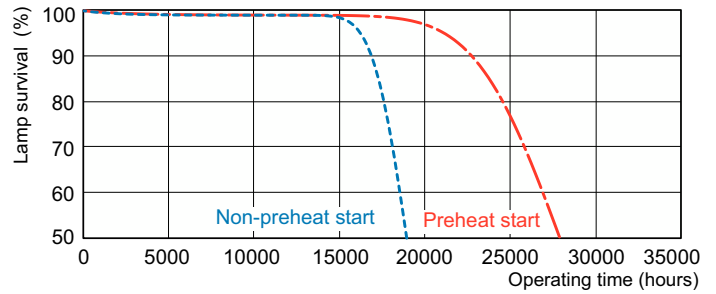

MASTER TL5 HE (High Efficiency)

Durata

Life Expectancy Diagram - MASTER TL5 HE 28W/827 SLV/40

Lumen Maintenance Diagram - MASTER TL5 HE 28W/827 SLV/40