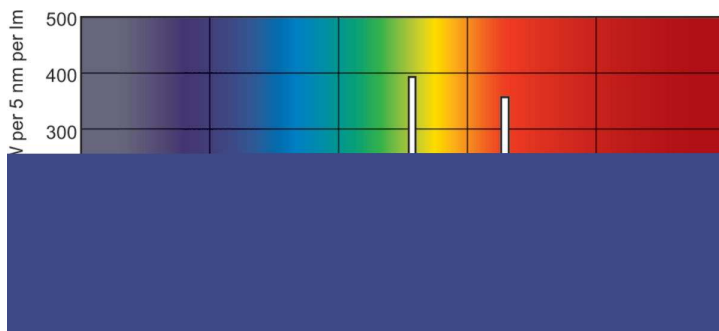

Produkt Daten

Allgemeine Informationen		Lampenstrom (Nom)	
Sockel	G5 [G5]		0,165 A
Eigenschaften	na [Not Applicable]	Lichtregelung und Dimmen	
Referenz für Lichtstrommessung	Sphere	Dimmbar	Ja
Lichttechnische Daten		Mechanik und Gehäuse	
Farbcode	840 [CCT of 4000K]	Kolbenform	T5 [16 mm (T5)]
Lichtstrom	1.900 lm	Genehmigung und Anwendung	
Lichtfarbe	Kaltweiß (CW)	Energieeffizienzklasse	G
Farbkoordinate X (Nom)	0,38	Quecksilbergehalt (Nom)	1,2 mg
Farbkoordinate Y (nom.)	0,38	Energieverbrauch kWh/1.000 Std.	21 kWh
Ähnlichste Farbtemperatur (Nom)	4000 K	EPREL Registrierungsnummer	423455
Nennlichtausbeute (nom.)	90 lm/W	Produktdaten	
Farbwiedergabeindex (CRI)	80	Bestell-Produktname	MASTER TL5 HE 21W/840 SLV/40
Betrieb und Elektrik		Gesamtbezeichnung des Produkts	MASTER TL5 HE 21W/840 1SL/40
Energieverbrauch	20,8 W	Gesamt-Produktcode	871150063944855

Product	D (max)	A (max)	B (max)	B (min)	C (max)
MASTER TL5 HE 21W/840 SLV/40	17 mm	849,0 mm	856,1 mm	853,7 mm	863,2 mm

Photometrische Daten

Spectral Power Distribution Colour - MASTER TL5 HE 21W/840 SLV/40