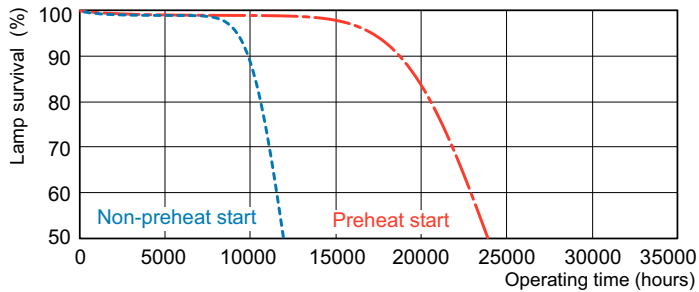

Lebensdauer

Life Expectancy Diagram - MASTER TL5 HE 21W/840 SLV/40