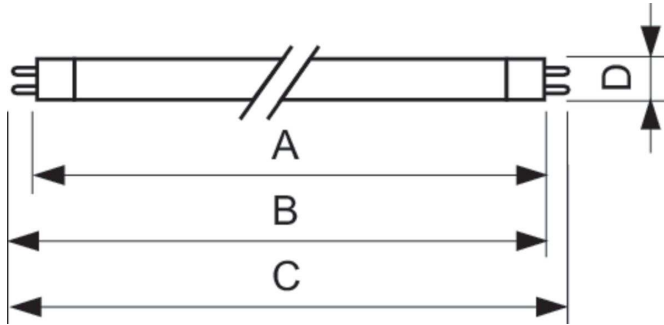

Produkt Daten

Allgemeine Informationen		Lampenstrom (Nom)	
Sockel	G5 [G5]		0,165 A
Eigenschaften	na [Not Applicable]	Lichtregelung und Dimmen	
Referenz für Lichtstrommessung	Sphere	Dimmbar	Ja
Lichttechnische Daten		Mechanik und Gehäuse	
Farbcode	840 [CCT of 4000K]	Kolbenform	T5 [16 mm (T5)]
Lichtstrom	1.900 lm	Genehmigung und Anwendung	
Lichtfarbe	Kaltweiß (CW)	Energieeffizienzklasse	G
Farbkoordinate X (Nom)	0,38	Quecksilbergehalt (Nom)	1,2 mg
Farbkoordinate Y (nom.)	0,38	Energieverbrauch kWh/1.000 Std.	21 kWh
Ähnlichste Farbtemperatur (Nom)	4000 K	EPREL Registrierungsnummer	423455
Nennlichtausbeute (nom.)	90 lm/W	Produktdaten	
Farbwiedergabeindex (CRI)	80	Bestell-Produktname	MASTER TL5 HE 21W/840 SLV/40
Betrieb und Elektrik		Gesamtbezeichnung des Produkts	MASTER TL5 HE 21W/840 1SL/40
Energieverbrauch	20,8 W	Gesamt-Produktcode	871150063944855

MASTER TL5 HE

Bestellcode	63944855
Material-Nr. (12NC)	927926284055
Anzahl pro Verpackung	1
EAN/UPC – Produkt/Kiste	8711500639448

Zähler - Pakete pro Außenkarton	40
EAN Umverpackung	8711500867551

Abmessungsskizzen

Product	D (max)	A (max)	B (max)	B (min)	C (max)
MASTER TL5 HE 21W/840 SLV/40	17 mm	849,0 mm	856,1 mm	853,7 mm	863,2 mm

Photometrische Daten

Spectral Power Distribution Colour - MASTER TL5 HE 21W/840 SLV/40