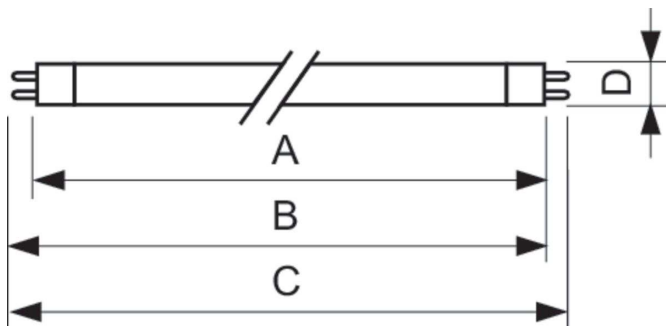

MASTER TL5 HE

Lokal kod	8343015
SAP-Räknare – Antal per förpackning	1
EAN/UPC - Produkt/fodral	8711500610706
Räknare - antal förpackningar per kartong	40

EAN/UPC - Hölje	8711500634405

Måttskiss

Product	D (max)	A (max)	B (max)	B (min)	C (max)
MASTER TL5 HE 21W/830 UNP/40	17 mm	849,0 mm	856,1 mm	853,7 mm	863,2 mm