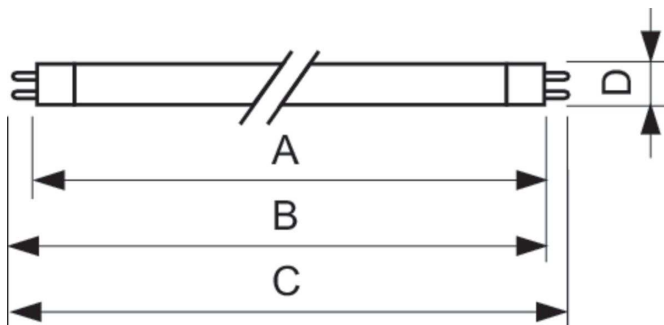

Produktdata

Allmän information	
Sockel	G5 [G5]
Egenskaper	na [Not Applicable]
Mätreferens för ljusflöde	Sphere
Ljusteknik	
Färgkod	827 [CCT of 2700K]
Ljusflöde	1900 lm
Färgbeteckning	Glödlampsvit
Kromaticitetskoordinat X (nom)	0,463
Kromaticitetskoordinat Y (nom)	0,42
Korrelerad färgtemperatur (nom)	2700 K
Ljusutbyte (märkvärde) (nom)	90 lm/W
Färgåtergivningsindex	82
Drift och elektricitet	
Effektförbrukning	20,8 W

Måttskiss

Product	D (max)	A (max)	B (max)	B (min)	C (max)
MASTER TL5 HE 21W/827 SLV/40	17 mm	849,0 mm	856,1 mm	853,7 mm	863,2 mm

Fotometriska data

Spectral Power Distribution Colour - MASTER TL5 HE 21W/827 SLV/40