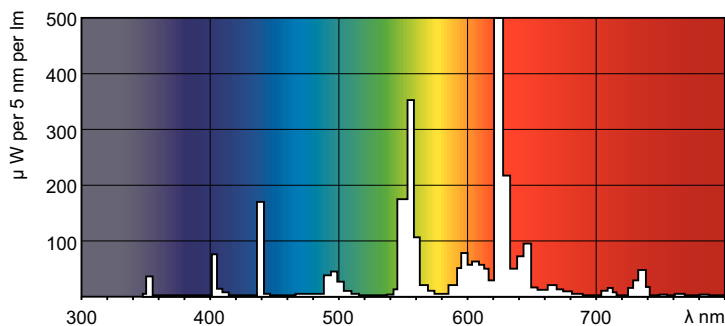

Produktdata

Allmän information	
Sockel	G5 [G5]
Egenskaper	na [Not Applicable]
Mätreferens för ljusflöde	Sphere
Ljusteknik	
Färgkod	827 [CCT of 2700K]
Ljusflöde	1900 lm
Färgbeteckning	Glödlampsvit
Kromaticitetskoordinat X (nom)	0,463
Kromaticitetskoordinat Y (nom)	0,42
Korrelerad färgtemperatur (nom)	2700 K
Ljusutbyte (märkvärde) (nom)	90 lm/W
Färgåtergivningsindex	82
Drift och elektricitet	
Effektförbrukning	20,8 W

Måttskiss

Product	D (max)	A (max)	B (max)	B (min)	C (max)
MASTER TL5 HE 21W/827 SLV/40	17 mm	849,0 mm	856,1 mm	853,7 mm	863,2 mm

Fotometriska data

Spectral Power Distribution Colour - MASTER TL5 HE 21W/827 SLV/40