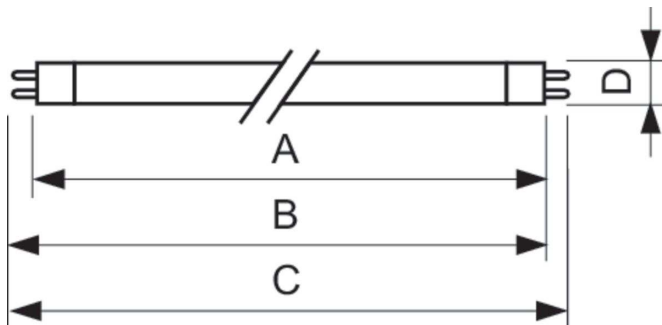

MASTER TL5 ALTA EFICACIA (HE)

MASTER TL5 HE 14W/840 1SL/40

Esta lámpara TL5 (diámetro de tubo de 16 mm) tiene una elevada eficacia lumínica, que tiene como resultado un bajo consumo de energía. La lámpara TL5 de alta eficiencia ofrece un mantenimiento lumínico excelente y una buena reproducción del color. Las zonas de aplicación son oficinas, industria, edificios públicos y gubernamentales, escuelas, hospitales e iluminación de instalaciones deportivas cubiertas.

Datos del producto

Información general		Índice de reproducción cromática (IRC)	
Base del casquillo	G5	Índice de reproducción cromática (IRC)	80
Características	na [Not Applicable]	Operativos y eléctricos	
Referencia de medición de flujo	Sphere	Consumo de energía	14,0 W
		Corriente de lámpara (nom.)	0,165 A
Datos técnicos de la luz		Controles y regulación	
Código de color	840 [CCT of 4000K]	Regulable	Sí
Flujo luminoso	1.200 lm	Mecánicos y de carcasa	
Designación de color	Blanco frío (CW)	Forma de la bombilla	T5 [16 mm (T5)]
Coordenada X de cromacidad (Nom)	0,38	Aprobación y aplicación	
Coordenada Y de cromacidad (Nom)	0,38	Clase de eficiencia energética	G
Temperatura de color correlacionada (Nom)	4000 K		
Eficacia lumínica (nominal) (nom.)	86 lm/W		

MASTER TL5 ALTA EFICACIA (HE)

Contenido de mercurio (Hg) (nom.)	1,2 mg
Consumo energético kWh/1000 h	14 kWh
Número de registro EPREL	423447
Datos de producto	
Nombre de producto del pedido	MASTER TL5 HE 14W/840 SLV/40
Nombre completo del producto	MASTER TL5 HE 14W/840 1SL/40
Full EOC	871150063940055

Product	D (max)	A (max)	B (max)	B (min)	C (max)
MASTER TL5 HE 14W/840 SLV/40	17 mm	549,0 mm	556,1 mm	553,7 mm	563,2 mm

Datos fotométricos

Spectral Power Distribution Colour - MASTER TL5 HE 14W/840 SLV/40