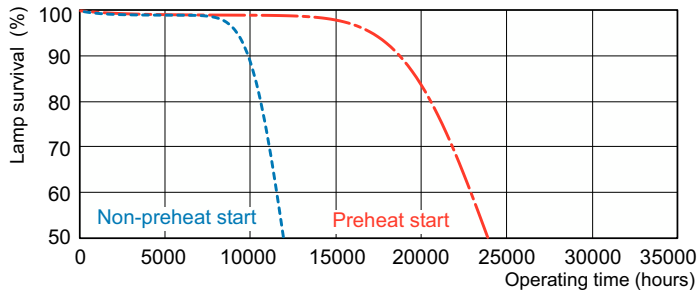

Datos del producto

Información general		Índice de reproducción cromática (IRC)	
Base del casquillo	G5	Índice de reproducción cromática (IRC)	80
Características	na [Not Applicable]	Operativos y eléctricos	
Referencia de medición de flujo	Sphere	Consumo de energía	14,0 W
		Corriente de lámpara (nom.)	0,165 A
Datos técnicos de la luz		Controles y regulación	
Código de color	840 [CCT of 4000K]	Regulable	Sí
Flujo luminoso	1.200 lm	Mecánicos y de carcasa	
Designación de color	Blanco frío (CW)	Forma de la bombilla	T5 [16 mm (T5)]
Coordenada X de cromacidad (Nom)	0,38	Aprobación y aplicación	
Coordenada Y de cromacidad (Nom)	0,38	Clase de eficiencia energética	G
Temperatura de color correlacionada (Nom)	4000 K		
Eficacia lumínica (nominal) (nom.)	86 lm/W		

Product	D (max)	A (max)	B (max)	B (min)	C (max)
MASTER TL5 HE 14W/840 SLV/40	17 mm	549,0 mm	556,1 mm	553,7 mm	563,2 mm

Datos fotométricos

Spectral Power Distribution Colour - MASTER TL5 HE 14W/840 SLV/40

MASTER TL5 ALTA EFICACIA (HE)

Vida útil

Life Expectancy Diagram - MASTER TL5 HE 14W/840 SLV/40

Life Expectancy Diagram - MASTER TL5 HE 14W/840 SLV/40

Lumen Maintenance Diagram - MASTER TL5 HE 14W/840 SLV/40