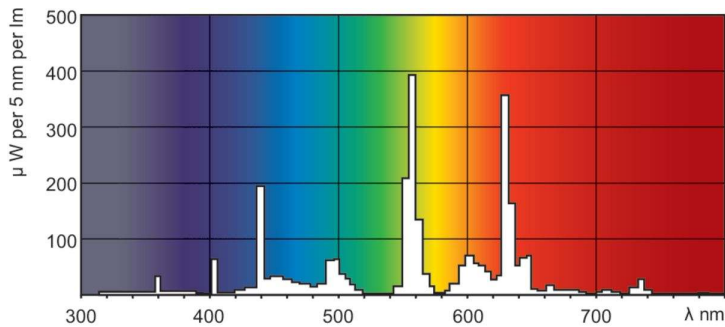

MASTER TL5 ALTA EFICACIA (HE)

MASTER TL5 HE 14W/840 1SL/40

Esta lámpara TL5 (diámetro de tubo de 16 mm) tiene una elevada eficacia lumínica, que tiene como resultado un bajo consumo de energía. La lámpara TL5 de alta eficiencia ofrece un mantenimiento lumínico excelente y una buena reproducción del color. Las zonas de aplicación son oficinas, industria, edificios públicos y gubernamentales, escuelas, hospitales e iluminación de instalaciones deportivas cubiertas.

Datos del producto

Información general		Índice de reproducción cromática (IRC)	
Base del casquillo	G5	Índice de reproducción cromática (IRC)	80
Características	na [Not Applicable]	Operativos y eléctricos	
Referencia de medición de flujo	Sphere	Consumo de energía	14,0 W
		Corriente de lámpara (nom.)	0,165 A
Datos técnicos de la luz		Controles y regulación	
Código de color	840 [CCT of 4000K]	Regulable	Sí
Flujo luminoso	1.200 lm	Mecánicos y de carcasa	
Designación de color	Blanco frío (CW)	Forma de la bombilla	T5 [16 mm (T5)]
Coordenada X de cromacidad (Nom)	0,38	Aprobación y aplicación	
Coordenada Y de cromacidad (Nom)	0,38	Clase de eficiencia energética	G
Temperatura de color correlacionada (Nom)	4000 K		
Eficacia lumínica (nominal) (nom.)	86 lm/W		

MASTER TL5 ALTA EFICACIA (HE)

Contenido de mercurio (Hg) (nom.)	1,2 mg
Consumo energético kWh/1000 h	14 kWh
Número de registro EPREL	423447
Datos de producto	
Nombre de producto del pedido	MASTER TL5 HE 14W/840 SLV/40
Nombre completo del producto	MASTER TL5 HE 14W/840 1SL/40
Full EOC	871150063940055

Product	D (max)	A (max)	B (max)	B (min)	C (max)
MASTER TL5 HE 14W/840 SLV/40	17 mm	549,0 mm	556,1 mm	553,7 mm	563,2 mm

Datos fotométricos

Spectral Power Distribution Colour - MASTER TL5 HE 14W/840 SLV/40