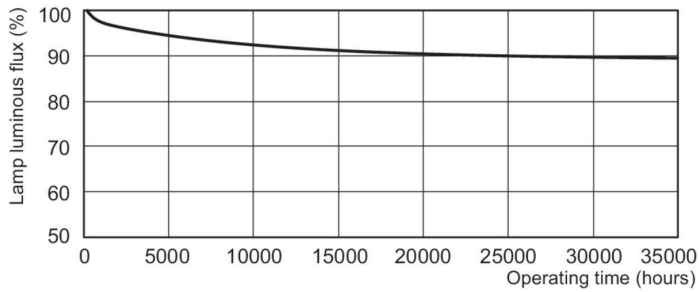

Datos del producto

Información general		Índice de reproducción cromática (IRC)	
Base del casquillo	G5	Índice de reproducción cromática (IRC)	80
Características	na [Not Applicable]	Operativos y eléctricos	
Referencia de medición de flujo	Sphere	Consumo de energía	14,0 W
		Corriente de lámpara (nom.)	0,165 A
Datos técnicos de la luz		Controles y regulación	
Código de color	840 [CCT of 4000K]	Regulable	Sí
Flujo luminoso	1.200 lm	Mecánicos y de carcasa	
Designación de color	Blanco frío (CW)	Forma de la bombilla	T5 [16 mm (T5)]
Coordenada X de cromacidad (Nom)	0,38	Aprobación y aplicación	
Coordenada Y de cromacidad (Nom)	0,38	Clase de eficiencia energética	G
Temperatura de color correlacionada (Nom)	4000 K		
Eficacia lumínica (nominal) (nom.)	86 lm/W		

Product	D (max)	A (max)	B (max)	B (min)	C (max)
MASTER TL5 HE 14W/840 SLV/40	17 mm	549,0 mm	556,1 mm	553,7 mm	563,2 mm

Datos fotométricos

Spectral Power Distribution Colour - MASTER TL5 HE 14W/840 SLV/40

MASTER TL5 ALTA EFICACIA (HE)

Vida útil

Life Expectancy Diagram - MASTER TL5 HE 14W/840 SLV/40

Life Expectancy Diagram - MASTER TL5 HE 14W/840 SLV/40

Lumen Maintenance Diagram - MASTER TL5 HE 14W/840 SLV/40