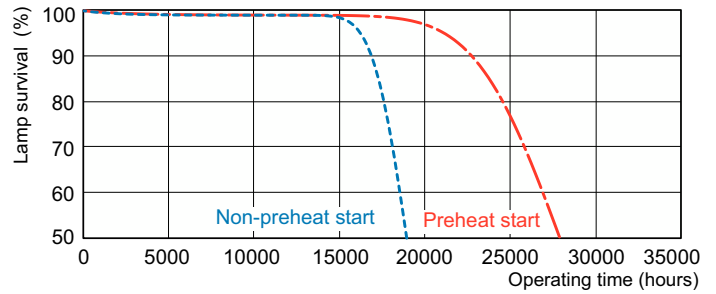

Datos del producto

Información general		Índice de reproducción cromática (IRC)	
Base del casquillo	G5	Índice de reproducción cromática (IRC)	80
Características	na [Not Applicable]	Operativos y eléctricos	
Referencia de medición de flujo	Sphere	Consumo de energía	14,0 W
		Corriente de lámpara (nom.)	0,165 A
Datos técnicos de la luz		Controles y regulación	
Código de color	840 [CCT of 4000K]	Regulable	Sí
Flujo luminoso	1.200 lm	Mecánicos y de carcasa	
Designación de color	Blanco frío (CW)	Forma de la bombilla	T5 [16 mm (T5)]
Coordenada X de cromacidad (Nom)	0,38	Aprobación y aplicación	
Coordenada Y de cromacidad (Nom)	0,38	Clase de eficiencia energética	G
Temperatura de color correlacionada (Nom)	4000 K		
Eficacia lumínica (nominal) (nom.)	86 lm/W		

Product	D (max)	A (max)	B (max)	B (min)	C (max)
MASTER TL5 HE 14W/840 SLV/40	17 mm	549,0 mm	556,1 mm	553,7 mm	563,2 mm

Datos fotométricos

Spectral Power Distribution Colour - MASTER TL5 HE 14W/840 SLV/40

MASTER TL5 ALTA EFICACIA (HE)

Vida útil

Life Expectancy Diagram - MASTER TL5 HE 14W/840 SLV/40

Life Expectancy Diagram - MASTER TL5 HE 14W/840 SLV/40

Lumen Maintenance Diagram - MASTER TL5 HE 14W/840 SLV/40