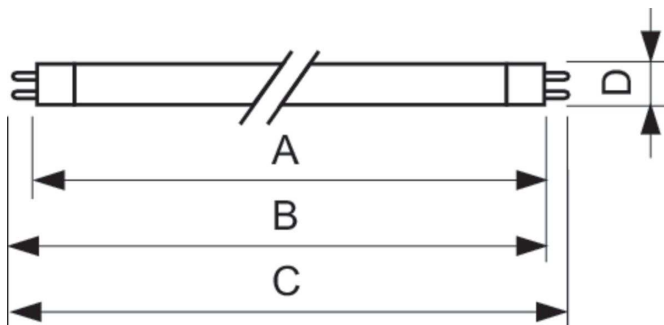

MASTER TL5 HE

Full EOC	871150061066955
Beskrivning av lokal kod	8343007
Beställningsnummer	61066955
Materialnummer (12NC)	927926084018
Lokal kod	8343007
SAP-Räknare – Antal per förpackning	1

EAN/UPC - Produkt/fodral	8711500610669
Räknare - antal förpackningar per kartong	40
EAN/UPC - Hölje	8711500634320

Måttskiss

Product	D (max)	A (max)	B (max)	B (min)	C (max)
MASTER TL5 HE 14W/840	17 mm	549,0 mm	556,1 mm	553,7 mm	563,2 mm
UNP/40