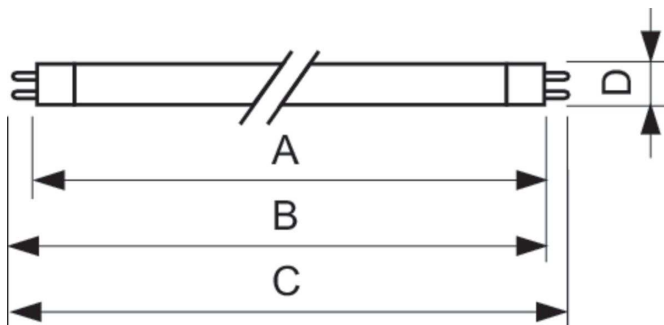

MASTER TL5 HE

Full EOC	871150061063855
Beskrivning av lokal kod	8343003
Beställningsnummer	61063855
Materialnummer (12NC)	927926083018
Lokal kod	8343003
SAP-Räknare – Antal per förpackning	1

EAN/UPC - Produkt/fodral	8711500610638
Räknare - antal förpackningar per kartong	40
EAN/UPC - Hölje	8711500634283

Måttskiss

Product	D (max)	A (max)	B (max)	B (min)	C (max)
MASTER TL5 HE 14W/830	17 mm	549,0 mm	556,1 mm	553,7 mm	563,2 mm
UNP/40