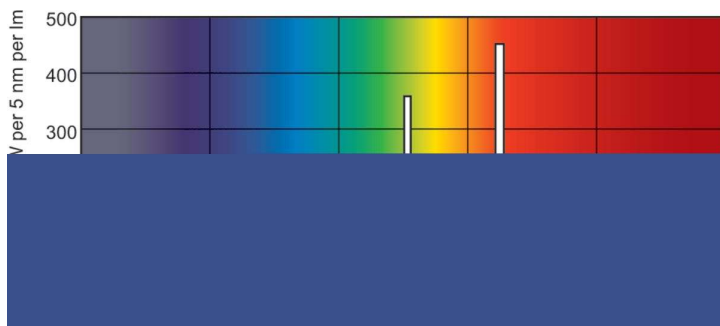

### Produktdata

Allmän information	
Socket	G5 [G5]
Egenskaper	na [Not Applicable]
Mätreferens för ljusflöde	Sphere
Ljusteknik	
Färgkod	830 [CCT of 3000K]
Ljusflöde	1 200 lm
Färgbeteckning	Varmvit (WW)
Kromaticitetskoordinat X (nom)	0,44
Kromaticitetskoordinat Y (nom)	0,403
Korrelerad färgtemperatur (nom)	3000 K
Ljusutbyte (märkvärde) (nom)	86 lm/W
Färgåtergivningsindex	82
Drift och elektricitet	
Effektförbrukning	14,0 W

## Fotometriska data

Spectral Power Distribution Colour - MASTER TL5 HE 14W/830 UNP/40