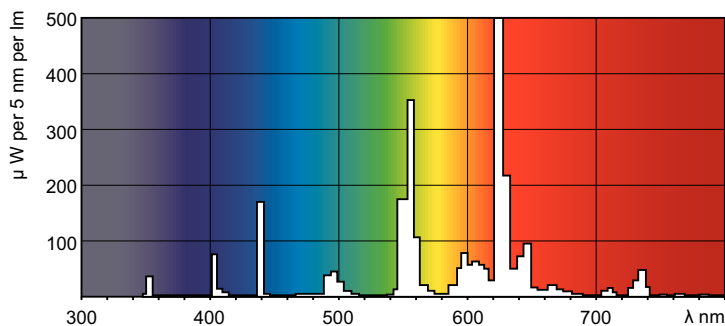

Produktdata

Allmän information	
Sockel	G5 [G5]
Egenskaper	na [Not Applicable]
Mätreferens för ljusflöde	Sphere

Ljusteknik	
Färgkod	827 [CCT of 2700K]
Ljusflöde	1 200 lm
Färgbeteckning	Glödlampsvit
Kromaticitetskoordinat X (nom)	0,463
Kromaticitetskoordinat Y (nom)	0,42
Korrelerad färgtemperatur (nom)	2700 K
Ljusutbyte (märkvärde) (nom)	86 lm/W
Färgåtergivningsindex	82

Drift och elektricitet	
Effektförbrukning	14,0 W

Lampström (nom)	0,165 A
-----------------	---------

Styrenheter och dimring	
Dimbar	Ja

Mekanik och armaturhus	
Lampform	T5 [16 mm (T5)]

Användning och godkännande	
Energieffektivitetsklass	G
Kvicksilverinnehåll (Hg) (nom)	1,2 mg
Energiförbrukning kWh/1 000 tim	14 kWh
EPREL-registreringsnummer	423440

Fotometriska data

Spectral Power Distribution Colour - MASTER TL5 HE 14W/827 SLV/40

Livslängd

Life Expectancy Diagram - MASTER TL5 HE 14W/827 SLV/40

Life Expectancy Diagram - MASTER TL5 HE 14W/827 SLV/40

MASTER TL5 HE