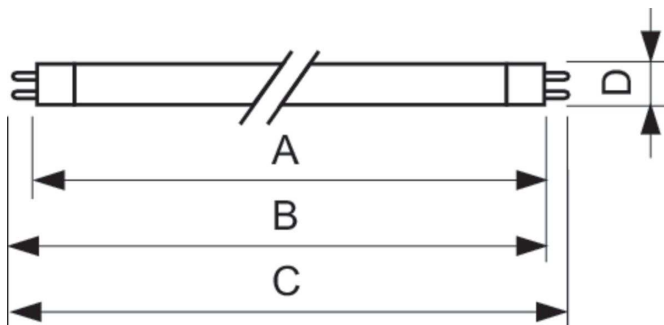

MASTER TL5 HE

Full EOC	871150064102155
Beskrivning av lokal kod	8343000
Beställningsnummer	64102155
Materialnummer (12NC)	927926082755
Lokal kod	8343000
SAP-Räknare – Antal per förpackning	1

EAN/UPC - Produkt/fodral	8711500641021
Räknare - antal förpackningar per kartong	40
EAN/UPC - Hölje	8711500867421

Måttskiss

Product	D (max)	A (max)	B (max)	B (min)	C (max)
MASTER TL5 HE 14W/827 SLV/40	17 mm	549,0 mm	556,1 mm	553,7 mm	563,2 mm