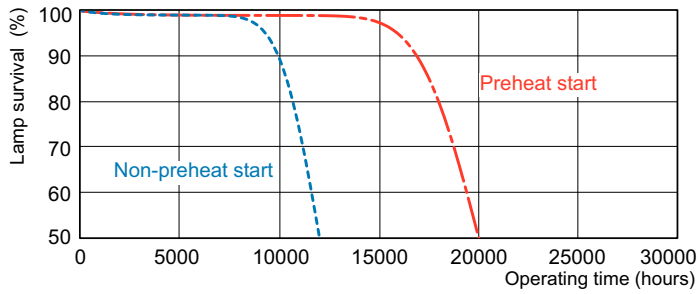

MASTER TL-D HF Super 80

Durata

Life Expectancy Diagram - MASTER TL-D HF Super 80 32W/840 SLV/25