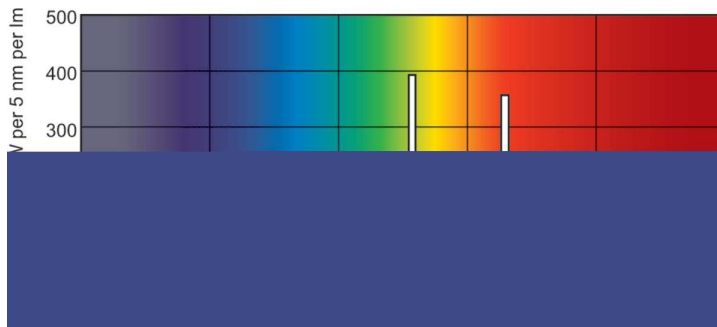

Dati del prodotto

Informazioni generali	
Attacco	G13 [Medium Bi-Pin Fluorescent]
Riferimento per la misurazione del flusso	Sphere

Dati tecnici di illuminazione	
Codice colore	840 [CCT of 4000K]
Flusso luminoso	3.120 lm
Designazione colore	Bianco freddo (CW)
Coordinata Y cromaticità (Nom)	0,38
Coordinata cromatica Y (Nom)	0,38
Temperatura del colore correlata	4000 K
Efficienza luminosa (specificata) (Nom)	100 lm/W
Indice di resa cromatica (CRI)	82

Funzionamento e parte elettrica	
Consumo energetico	32,4 W
Corrente lampada (Nom)	0,255 A

Controlli e dimmerazione	
Dimmerabile	Si

Meccanica e corpo	
Forma lampadina	T8 [26 mm (T8)]

Approvazione e applicazione	
Classe di efficienza energetica	F
Contenuto di mercurio (Hg) (Nom)	1,7 mg
Consumo energetico kWh/1000 h	33 kWh

Disegno tecnico

Product	D (max)	A (max)	B (max)	B (min)	C (max)
MASTER TL-D HF Super 80 32W/840 SLV/25	28 mm	1.199,4 mm	1.206,5 mm	1.204,1 mm	1.213,6 mm

Fotometrie

Spectral Power Distribution Colour - MASTER TL-D HF Super 80 32W/840 SLV/25