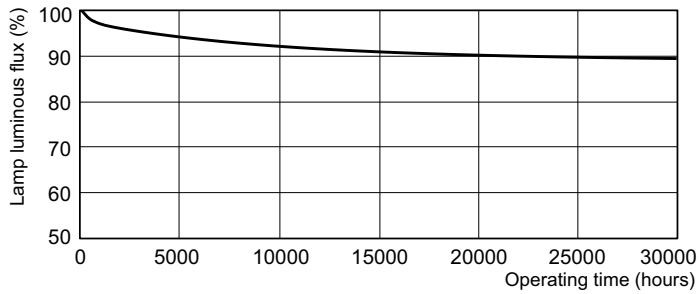

Life Expectancy Diagram - MASTER TL-D HF Super 80 32W/840 SLV/25

Lumen Maintenance Diagram - MASTER TL-D HF Super 80 32W/840 SLV/25