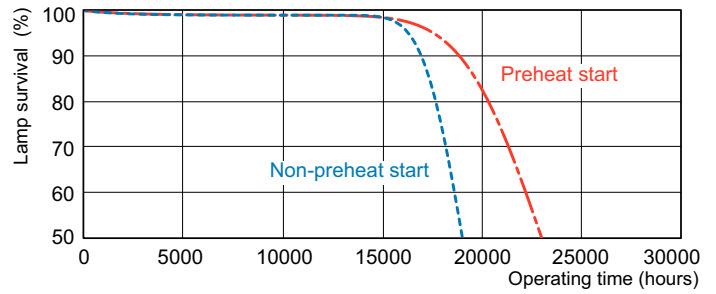

MASTER TL-D HF Super 80

Durata

Life Expectancy Diagram - MASTER TL-D HF Super 80 32W/840 SLV/25