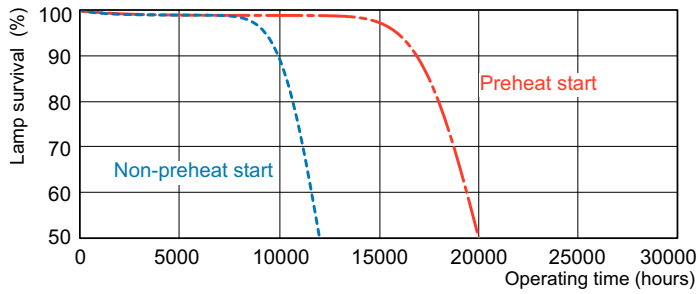

MASTER TL-D HF Super 80

Lebensdauer

Life Expectancy Diagram - MASTER TL-D HF Super 80 16W/840 SLV/25