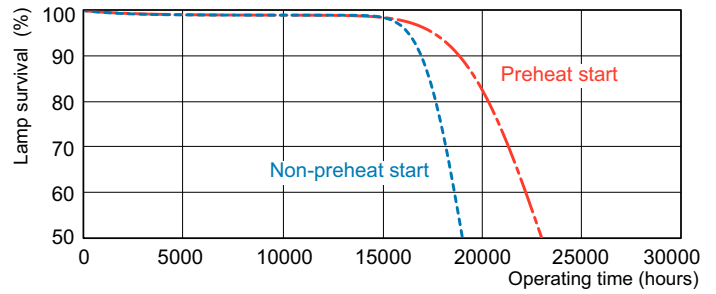

MASTER TL-D HF Super 80

Lebensdauer

Life Expectancy Diagram - MASTER TL-D HF Super 80 16W/840 SLV/25