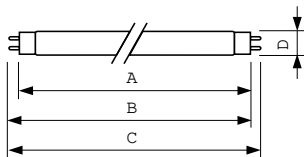

MASTER TL-D HF Super 80

EPREL Registrierungsnummer	423437
Produktdaten	
Bestell-Produktname	MASTER TL-D HF Super 80 16W/840 SLV/25
Gesamtbezeichnung des Produkts	MASTER TL-D HF Super 80 16W/840 1SL/25
Gesamt-Produktcode	871150063147340
Bestellcode	63147340
Material-Nr. (12NC)	927924084023

Lokaler Bestellcode	1031884
Anzahl pro Verpackung	1
EAN/UPC – Produkt/Kiste	8711500631473
Zähler – Pakete pro Außenkarton	25
EAN Umverpackung	8711500631480

Abmessungsskizzen

Product	D (max)	A (max)	B (max)	B (min)	C (max)
MASTER TL-D HF Super 80 16W/840 SLV/25	28 mm	589,8 mm	596,9 mm	594,5 mm	604 mm