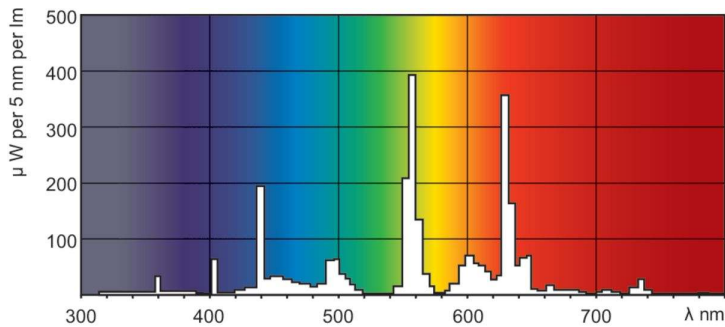

## Photometrische Daten

Spectral Power Distribution Colour - MASTER TL-D HF Super 80 16W/840 SLV/25