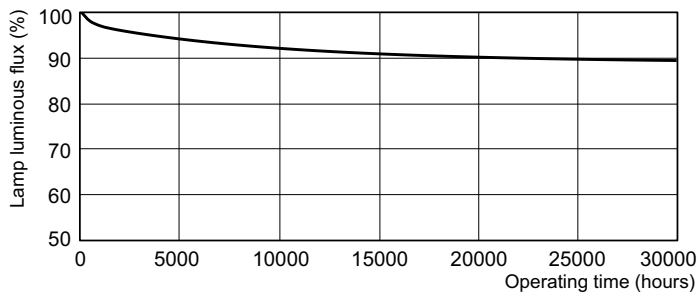

Life Expectancy Diagram - MASTER TL-D HF Super 80 16W/840 SLV/25

Lumen Maintenance Diagram - MASTER TL-D HF Super 80 16W/840 SLV/25