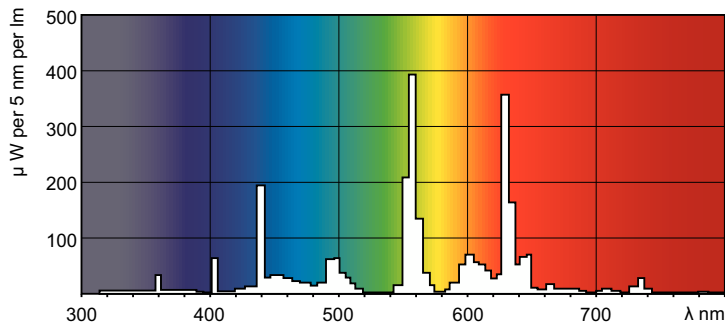

MASTER TL-D Super 80

MASTER TL-D Super 80 38W/840 1SL/25

MASTER TL-D Super 80 mit 26 mm Röhrendurchmesser bietet eine hohe Effizienz (lm/W) mit sehr guter Farbwiedergabe. Die Lampe kann in allen existierenden Leuchten mit TL-D Lampen eingesetzt werden.

Produkt Daten

Allgemeine Informationen	
Socket	G13 [Medium Bi-Pin Fluorescent]
Referenz für Lichtstrommessung	Sphere
Lebensdauer bis 50 % Ausfall (Nom.)	15.000 Stunde(n)

Lichttechnische Daten	
Farbcode	840 [CCT of 4000K]
Lichtstrom	3.300 lm
Lichtfarbe	Kaltweiß (CW)
Farbkoordinate X (Nom)	0,38
Farbkoordinate Y (nom.)	0,38
Ähnlichste Farbtemperatur (Nom)	4000 K
Nennlichtausbeute (nom.)	88 lm/W
Farbwiedergabeindex (CRI)	81

MASTER TL-D Super 80

Produktdaten	
Bestell-Produktname	MASTER TL-D Super 80 38W/840 SLV/25
Gesamtbezeichnung des Produkts	MASTER TL-D Super 80 38W/840 1SL/25
Gesamt-Produktcode	871150055883140
Bestellcode	55883140
Material-Nr. (12NC)	927923584014
Lokaler Bestellcode	1063984

Photometrische Daten

Spectral Power Distribution Colour - MASTER TL-D Super 80 38W/840 SLV/25

Lebensdauer

Life Expectancy Diagram - MASTER TL-D Super 80 38W/840 SLV/25

Life Expectancy Diagram - MASTER TL-D Super 80 38W/840 SLV/25