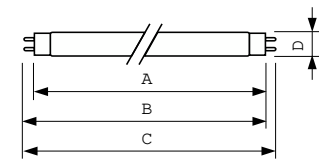

MASTER TL-D Super 80

Produktdaten	
Bestell-Produktname	MASTER TL-D Super 80 38W/840 SLV/25
Gesamtbezeichnung des Produkts	MASTER TL-D Super 80 38W/840 1SL/25
Gesamt-Produktcode	871150055883140
Bestellcode	55883140
Material-Nr. (12NC)	927923584014
Lokaler Bestellcode	1063984

Anzahl pro Verpackung	1
EAN/UPC – Produkt/Kiste	8711500558831
Zähler – Pakete pro Außenkarton	25
EAN Umverpackung	8711500558848

Abmessungsskizzen

Product	D (max)	A (max)	B (max)	B (min)	C (max)
MASTER TL-D Super 80 38W/840 SLV/25	28 mm	1.047,0 mm	1.054,1 mm	1.051,7 mm	1.061,2 mm