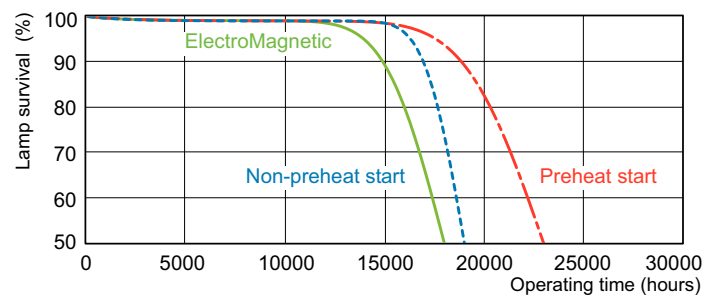

Photometrische Daten

Spectral Power Distribution Colour - MASTER TL-D Super 80 38W/840 SLV/25

Lebensdauer

Life Expectancy Diagram - MASTER TL-D Super 80 38W/840 SLV/25

Life Expectancy Diagram - MASTER TL-D Super 80 38W/840 SLV/25