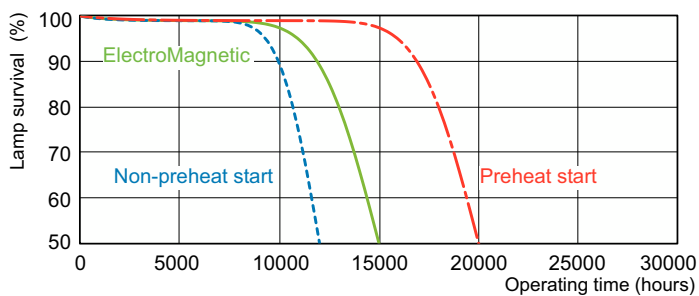

Photometrische Daten

Spectral Power Distribution Colour - MASTER TL-D Super 80 38W/840 SLV/25

Lebensdauer

Life Expectancy Diagram - MASTER TL-D Super 80 38W/840 SLV/25

Life Expectancy Diagram - MASTER TL-D Super 80 38W/840 SLV/25