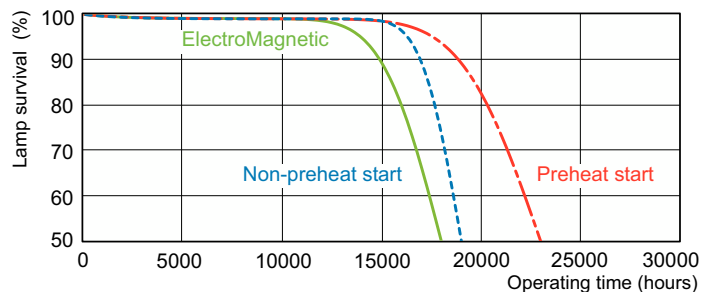

Fotometriska data

Spectral Power Distribution Colour - MASTER TL-D Super 80 38W/830 SLV/25

Livslängd

Life Expectancy Diagram - MASTER TL-D Super 80 38W/830 SLV/25

Life Expectancy Diagram - MASTER TL-D Super 80 38W/830 SLV/25