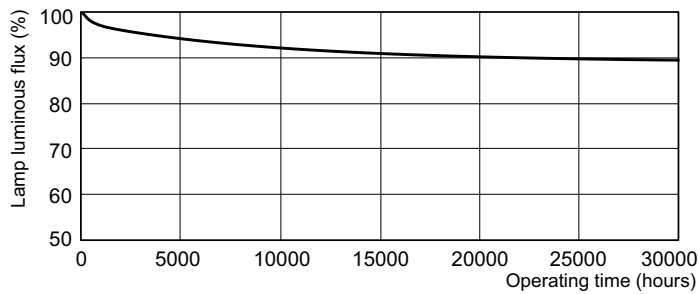

MASTER TL-D Super 80

Livslängd

Lumen Maintenance Diagram - MASTER TL-D Super 80 38W/830 SLV/25