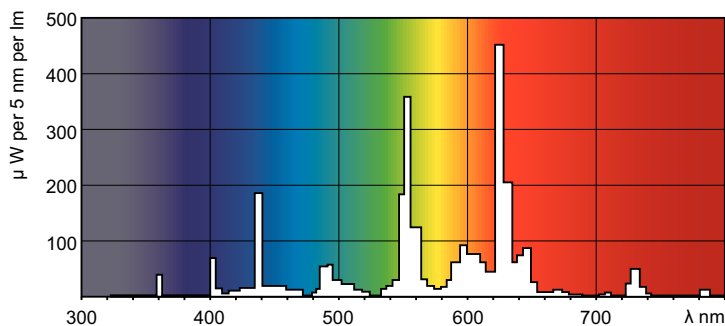

Produktdata

Allmän information	
Socket	G13 [Medium Bi-Pin Fluorescent]
Mätreferens för ljusflöde	Sphere
Livslängd vid 50 % bortfall (nom)	15 000 h

Ljusteknik	
Färgkod	830 [CCT of 3000K]
Ljusflöde	3 300 lm
Färgbeteckning	Varmvit (WW)
Kromaticitetskoordinat X (nom)	0,44
Kromaticitetskoordinat Y (nom)	0,403
Korrelerad färgtemperatur (nom)	3000 K
Ljusutbyte (märkvärde) (nom)	88 lm/W
Färgåtergivningsindex	82

Drift och elektricitet	
Effektförbrukning	38,2 W

Lampström (nom)	0,430 A
-----------------	---------

Styrenheter och dimring	
Dimbar	Ja

Mekanik och armaturhus	
Lampform	T8

Användning och godkännande	
Energieffektivitetsklass	G
Kvicksilverinnehåll (Hg) (nom)	1,7 mg
Energiförbrukning kWh/1 000 tim	39 kWh
EPREL-registreringsnummer	423432

Fotometriska data

Spectral Power Distribution Colour - MASTER TL-D Super 80 38W/830 SLV/25

Livslängd

Life Expectancy Diagram - MASTER TL-D Super 80 38W/830 SLV/25

Life Expectancy Diagram - MASTER TL-D Super 80 38W/830 SLV/25