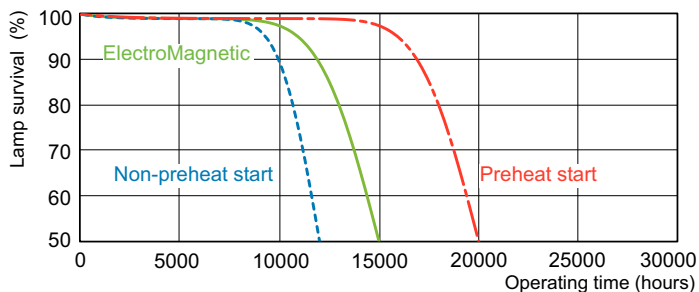

Fotometriska data

Spectral Power Distribution Colour - MASTER TL-D Super 80 38W/830 SLV/25

Livslängd

Life Expectancy Diagram - MASTER TL-D Super 80 38W/830 SLV/25

Life Expectancy Diagram - MASTER TL-D Super 80 38W/830 SLV/25