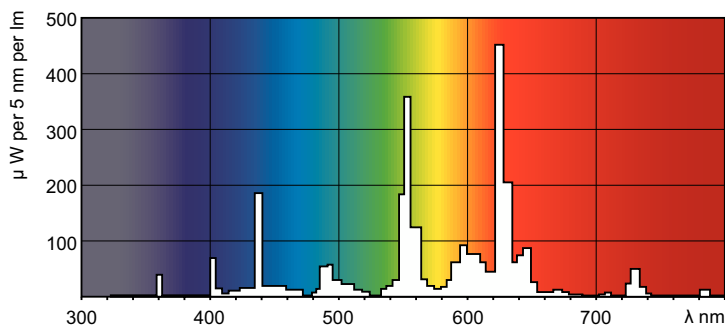

## Fotometriske data

Spectral Power Distribution Colour - MASTER TL-D Super 80 38W/830 SLV/25