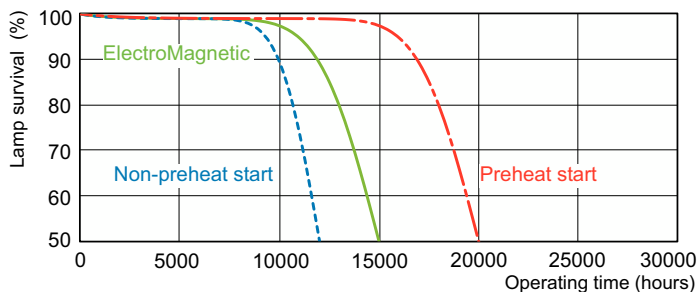

Levetid

Life Expectancy Diagram - MASTER TL-D Super 80 38W/830 SLV/25