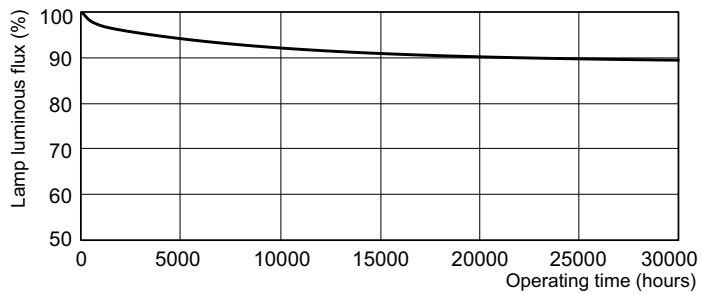

MASTER TL-D Super 80

Levetid

Lumen Maintenance Diagram - MASTER TL-D Super 80 38W/830 SLV/25