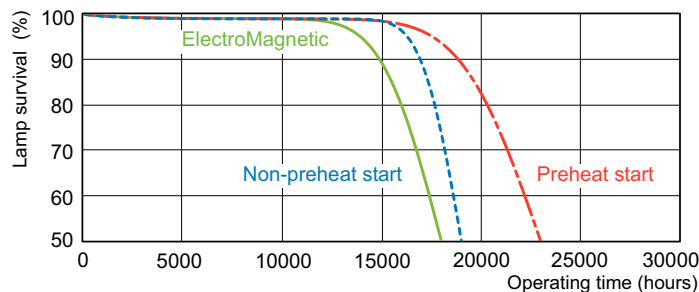

Life Expectancy Diagram - MASTER TL-D Super 80 38W/830 SLV/25