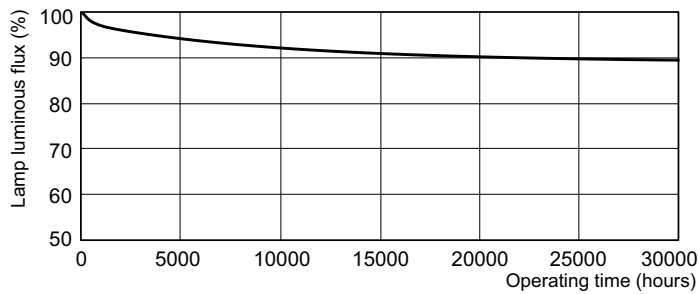

MASTER TL-D Super 80

Livslängd

Lumen Maintenance Diagram - MASTER TL-D Super 80 1m 36W/840
SLV/25