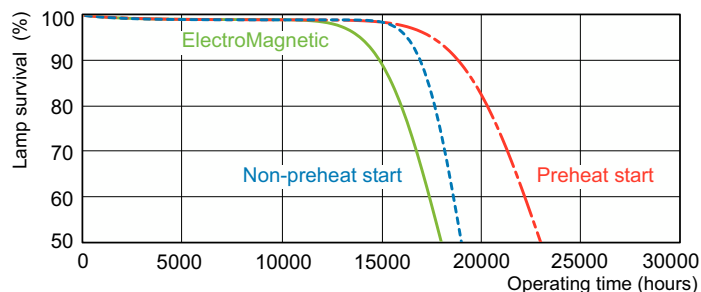

Life Expectancy Diagram - MASTER TL-D Super 80 1m 36W/840 SLV/25