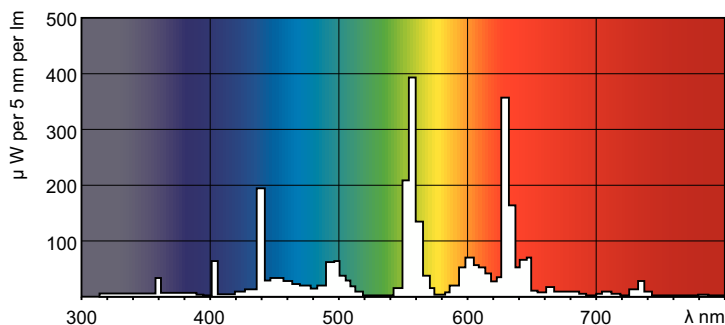

## Fotometriska data

Spectral Power Distribution Colour - MASTER TL-D Super 80 1m 36W/840 SLV/25