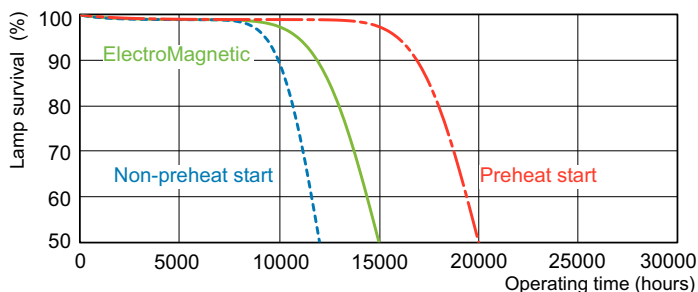

Livslängd

Life Expectancy Diagram - MASTER TL-D Super 80 1m 36W/840 SLV/25