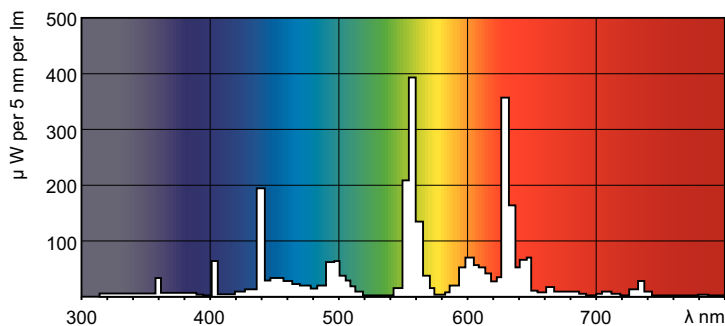

MASTER TL-D Super 80

MASTER TL-D Super 80 1m 36W/840 SLV/25

Lyskilden MASTER TL-D Super 80 gir flere lumen per watt og bedre gjengivelse enn TL-D-standardfarger. Den har i tillegg et lavere kvikksølvinnhold. Lyskilden kan brukes i eksisterende TL-D-armaturer.

Produktdata

Generell informasjon	
Sokkelbase	G13 [Medium Bi-Pin Fluorescent]
Referanse for fluksmåling	Sphere
Levetid til 50 % lystap (nom.)	15 000 time(r)

Teknisk belysning	
Fargekode	840 [CCT of 4000K]
Lysytelse	3 100 lm
Fargebetegnelse	Kaldhvit (CW)
Kromatisk koordinat X (nom)	0,38
Kromatisk koordinat Y (nom)	0,38
Korrelet fargetemperatur (nom)	4000 K
Lysutbytte (vurdert) (Nom)	86 lm/W
Fargegjengivelsesindeks (CRI)	80

Fotometriske data

Spectral Power Distribution Colour - MASTER TL-D Super 80 1m 36W/840 SLV/25

Levetid

Life Expectancy Diagram - MASTER TL-D Super 80 1m 36W/840 SLV/25

Life Expectancy Diagram - MASTER TL-D Super 80 1m 36W/840 SLV/25