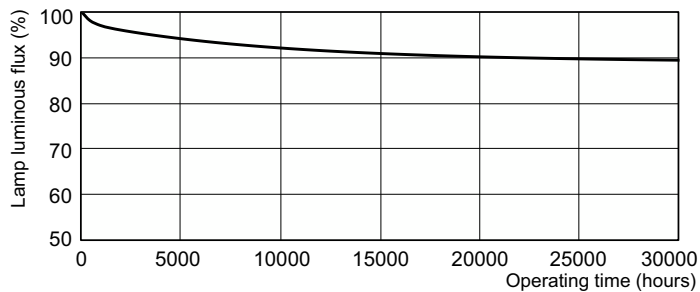

MASTER TL-D Super 80

Levetid

Lumen Maintenance Diagram - MASTER TL-D Super 80 1m 36W/840

SLV/25