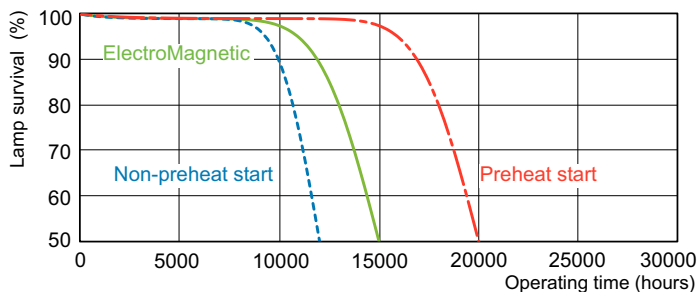

Fotometriske data

Spectral Power Distribution Colour - MASTER TL-D Super 80 1m 36W/840 SLV/25

Levetid

Life Expectancy Diagram - MASTER TL-D Super 80 1m 36W/840 SLV/25

Life Expectancy Diagram - MASTER TL-D Super 80 1m 36W/840 SLV/25