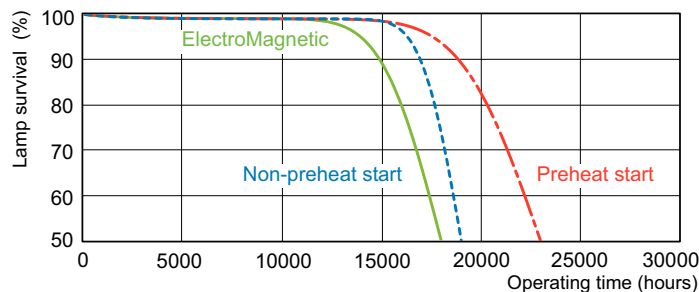

Fotometriske data

Spectral Power Distribution Colour - MASTER TL-D Super 80 1m 36W/840 SLV/25

Levetid

Life Expectancy Diagram - MASTER TL-D Super 80 1m 36W/840 SLV/25

Life Expectancy Diagram - MASTER TL-D Super 80 1m 36W/840 SLV/25