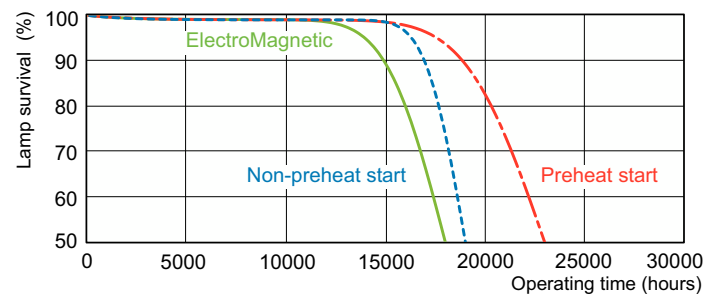

Life Expectancy Diagram - MASTER TL-D Super 80 1m 36W/840 SLV/25