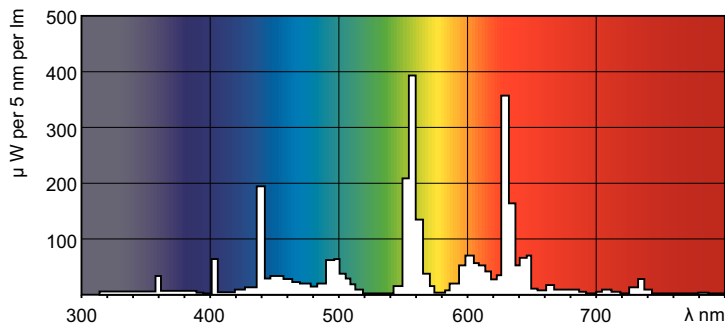

## MASTER TL-D Super 80 1m 36W/840 1SL/25

La lampada MASTER TL-D Super 80 offre più lumen per watt e migliore resa dei colori rispetto alle lampade TL-D Standard Colors. Inoltre, presenta un contenuto di mercurio inferiore. La lampada può essere utilizzata su apparecchi TL-D esistenti.

### Dati del prodotto

Informazioni generali		Corrente lampada (Nom)	
Attacco	G13 [Medium Bi-Pin Fluorescent]		0,560 A
Riferimento per la misurazione del flusso	Sphere	Controlli e dimmerazione	
Vita al 50% di guasti (Nom)	15.000 ore	Dimmerabile	SI
Dati tecnici di illuminazione		Meccanica e corpo	
Codice colore	840 [CCT of 4000K]	Forma lampadina	T8
Flusso luminoso	3.100 lm	Approvazione e applicazione	
Designazione colore	Bianco freddo (CW)	Classe di efficienza energetica	G
Coordinata Y cromaticità (Nom)	0,38	Contenuto di mercurio (Hg) (Nom)	1,7 mg
Coordinata cromatica Y (Nom)	0,38	Consumo energetico kWh/1000 h	37 kWh
Temperatura del colore correlata	4000 K	Numero di registrazione EPREL	423418
Efficienza luminosa (specificata) (Nom)	86 lm/W	Dati del prodotto	
Indice di resa cromatica (CRI)	80	Nome prodotto ordine	MASTER TL-D Super 80 1m 36W/840 SLV/25
Funzionamento e parte elettrica			
Consumo energetico	36,6 W		

## Disegno tecnico

Product	D (max)	A (max)	B (max)	B (min)	C (max)
MASTER TL-D Super 80 1m 36W/840 SLV/25	28 mm	970,0 mm	977,1 mm	974,7 mm	984,2 mm

## Fotometrie

Spectral Power Distribution Colour - MASTER TL-D Super 80 1m 36W/840 SLV/25