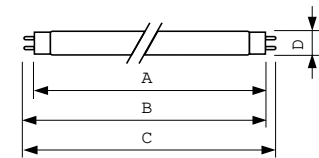

MASTER TL-D Super 80

Nome completo prodotto	MASTER TL-D Super 80 1m 36W/840 1SL/25
Full EOC	871150055877040
Descrizione codice locale	36841MNG
Codice d'ordine	55877040
Codice materiale (12NC)	927923084014
Codice locale	36841MNG

Numeratore SAP - Quantità per confezione	1
EAN/UPC - Prodotto/scatola	8711500558770
Numeratore - Confezioni per scatola esterna	25
EAN/UPC - Case	8711500558787

Disegno tecnico

Product	D (max)	A (max)	B (max)	B (min)	C (max)
MASTER TL-D Super 80 1m 36W/840 SLV/25	28 mm	970,0 mm	977,1 mm	974,7 mm	984,2 mm