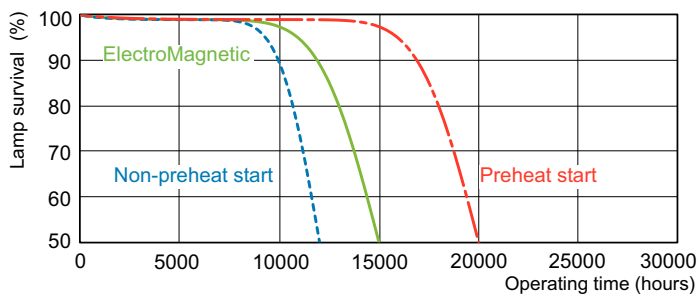

Durata

Life Expectancy Diagram - MASTER TL-D Super 80 1m 36W/840 SLV/25