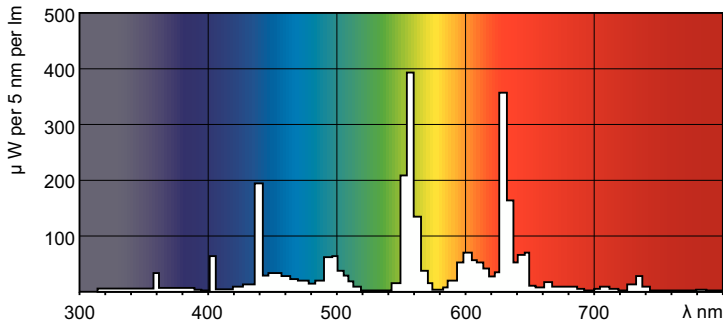

MASTER TL-D Super 80

MASTER TL-D Super 80 1m 36W/840 1SL/25

MASTER TL-D Super 80 mit 26 mm Röhrendurchmesser bietet eine hohe Effizienz (lm/W) mit sehr guter Farbwiedergabe. Die Lampe kann in allen existierenden Leuchten mit TL-D Lampen eingesetzt werden.

Produkt Daten

Allgemeine Informationen	
Socket	G13 [Medium Bi-Pin Fluorescent]
Referenz für Lichtstrommessung	Sphere
Lebensdauer bis 50 % Ausfall (Nom.)	15.000 Stunde(n)

Lichttechnische Daten	
Farbcode	840 [CCT of 4000K]
Lichtstrom	3.100 lm
Lichtfarbe	Kaltweiß (CW)
Farbkoordinate X (Nom)	0,38
Farbkoordinate Y (nom.)	0,38
Ähnlichste Farbtemperatur (Nom)	4000 K
Nennlichtausbeute (nom.)	86 lm/W
Farbwiedergabeindex (CRI)	80

Photometrische Daten

Spectral Power Distribution Colour - MASTER TL-D Super 80 1m 36W/840 SLV/25

Lebensdauer

Life Expectancy Diagram - MASTER TL-D Super 80 1m 36W/840 SLV/25

Life Expectancy Diagram - MASTER TL-D Super 80 1m 36W/840 SLV/25