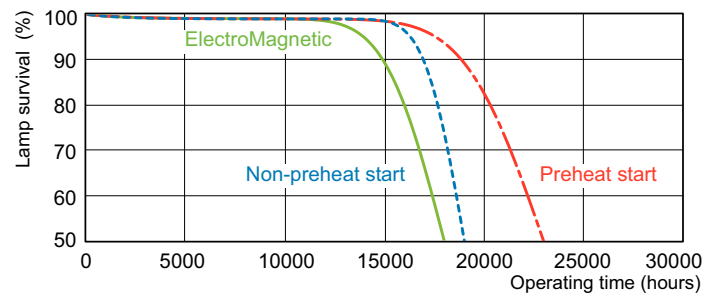

Photometrische Daten

Spectral Power Distribution Colour - MASTER TL-D Super 80 1m 36W/840 SLV/25

Lebensdauer

Life Expectancy Diagram - MASTER TL-D Super 80 1m 36W/840 SLV/25

Life Expectancy Diagram - MASTER TL-D Super 80 1m 36W/840 SLV/25