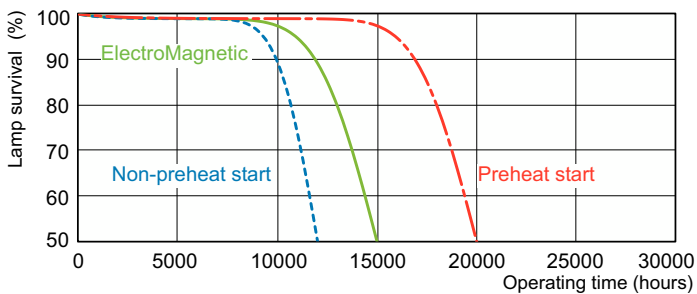

Photometrische Daten

Spectral Power Distribution Colour - MASTER TL-D Super 80 1m 36W/840 SLV/25

Lebensdauer

Life Expectancy Diagram - MASTER TL-D Super 80 1m 36W/840 SLV/25

Life Expectancy Diagram - MASTER TL-D Super 80 1m 36W/840 SLV/25