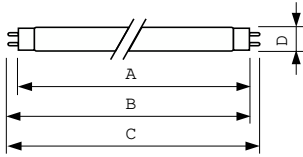

MASTER TL-D Super 80

Produkt Daten	
Bestell-Produktname	MASTER TL-D Super 80 1m 36W/840 SLV/25
Gesamtbezeichnung des Produkts	MASTER TL-D Super 80 1m 36W/840 1SL/25
Gesamt-Produktcode	871150055877040
Bestellcode	55877040
Material-Nr. (12NC)	927923084014
Lokaler Bestellcode	1063884

Anzahl pro Verpackung	1
EAN/UPC – Produkt/Kiste	8711500558770
Zähler – Pakete pro Außenkarton	25
EAN Umverpackung	8711500558787

Abmessungsskizzen

Product	D (max)	A (max)	B (max)	B (min)	C (max)
MASTER TL-D Super 80 1m 36W/840 SLV/25	28 mm	970,0 mm	977,1 mm	974,7 mm	984,2 mm