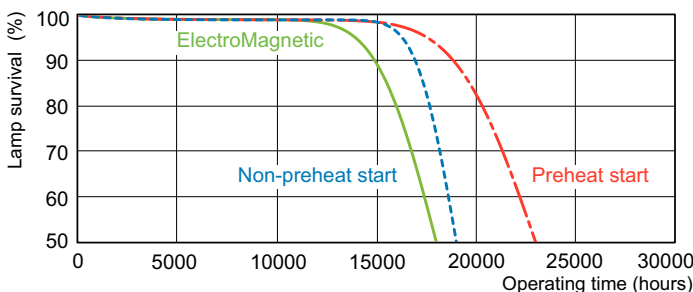

Fotometriska data

Spectral Power Distribution Colour - MASTER TL-D Super 80 1m 36W/830 SLV/25

Livslängd

Life Expectancy Diagram - MASTER TL-D Super 80 1m 36W/830 SLV/25

Life Expectancy Diagram - MASTER TL-D Super 80 1m 36W/830 SLV/25