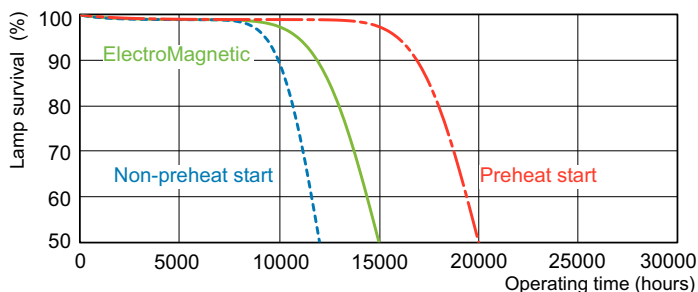

Fotometriska data

Spectral Power Distribution Colour - MASTER TL-D Super 80 1m 36W/830 SLV/25

Livslängd

Life Expectancy Diagram - MASTER TL-D Super 80 1m 36W/830 SLV/25

Life Expectancy Diagram - MASTER TL-D Super 80 1m 36W/830 SLV/25