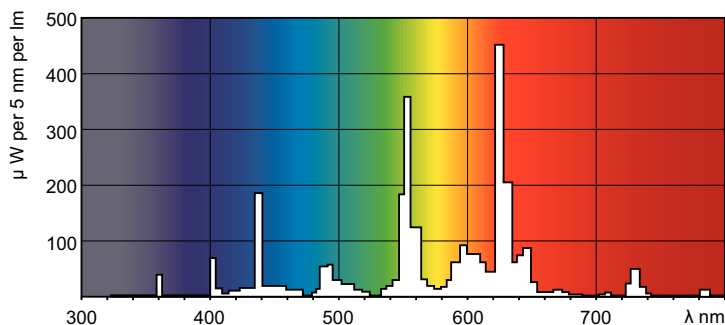

MASTER TL-D Super 80

MASTER TL-D Super 80 1m 36W/830 SLV/25

MASTER TL-D Super 80 ger mer lumen per watt samt bättre färgåtergivning än TL-D-standardfärger. Den har dessutom ett lägre kvicksilverinnehåll. Ljuskällan kan användas i befintliga TL-D-armaturer.

Produktdata

Allmän information	
Socket	G13 [Medium Bi-Pin Fluorescent]
Mätreferens för ljusflöde	Sphere
Livslängd vid 50 % bortfall (nom)	15 000 h

Ljusteknik	
Färgkod	830 [CCT of 3000K]
Ljusflöde	3 070 lm
Färgbeteckning	Varmvit (WW)
Kromaticitetskoordinat X (nom)	0,44
Kromaticitetskoordinat Y (nom)	0,403
Korrelerad färgtemperatur (nom)	3000 K
Ljusutbyte (märkvärde) (nom)	86 lm/W
Färgåtergivningsindex	82

Drift och elektricitet	
Effektförbrukning	36,6 W

Lampström (nom)	0,560 A
-----------------	---------

Styrenheter och dimring	
Dimbar	Ja

Mekanik och armaturhus	
Lampform	T8

Användning och godkännande	
Energieffektivitetsklass	G
Kvicksilverinnehåll (Hg) (nom)	1,7 mg
Energiförbrukning kWh/1 000 tim	37 kWh
EPREL-registreringsnummer	423417

Fotometriska data

Spectral Power Distribution Colour - MASTER TL-D Super 80 1m 36W/830 SLV/25

Livslängd

Life Expectancy Diagram - MASTER TL-D Super 80 1m 36W/830 SLV/25

Life Expectancy Diagram - MASTER TL-D Super 80 1m 36W/830 SLV/25