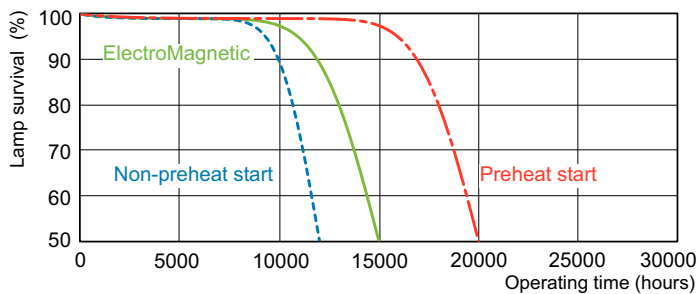

Fotometriske data

Spectral Power Distribution Colour - MASTER TL-D Super 80 1m 36W/830 SLV/25

Levetid

Life Expectancy Diagram - MASTER TL-D Super 80 1m 36W/830 SLV/25

Life Expectancy Diagram - MASTER TL-D Super 80 1m 36W/830 SLV/25