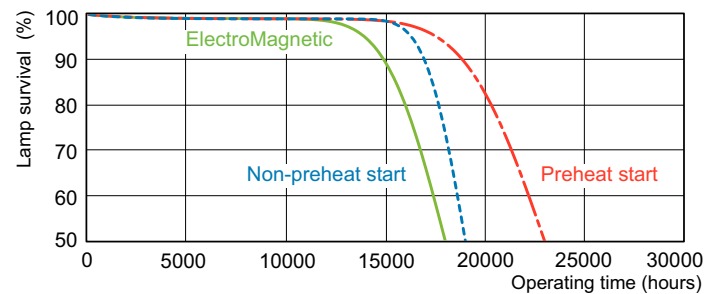

Fotometriske data

Spectral Power Distribution Colour - MASTER TL-D Super 80 1m 36W/830 SLV/25

Levetid

Life Expectancy Diagram - MASTER TL-D Super 80 1m 36W/830 SLV/25

Life Expectancy Diagram - MASTER TL-D Super 80 1m 36W/830 SLV/25