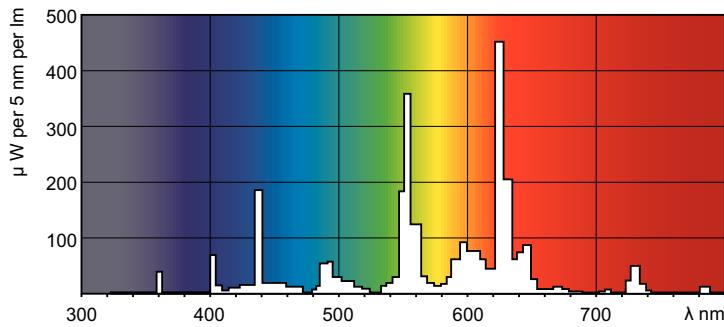

MASTER TL-D Super 80

MASTER TL-D Super 80 1m 36W/830 SLV/25

Lyskilden MASTER TL-D Super 80 gir flere lumen per watt og bedre gjengivelse enn TL-D-standardfarger. Den har i tillegg et lavere kvikksølvinnhold. Lyskilden kan brukes i eksisterende TL-D-armaturer.

Produktdata

Generell informasjon	
Sokkelbase	G13 [Medium Bi-Pin Fluorescent]
Referanse for fluksmåling	Sphere
Levetid til 50 % lystap (nom.)	15 000 time(r)

Teknisk belysning	
Fargekode	830 [CCT of 3000K]
Lysytelse	3 070 lm
Fargebetegnelse	Varmhvit (WW)
Kromatisk koordinat X (nom)	0,44
Kromatisk koordinat Y (nom)	0,403
Korrelet fargetemperatur (nom)	3000 K
Lysutbytte (vurdert) (Nom)	86 lm/W
Fargegjengivelsesindeks (CRI)	82

Fotometriske data

Spectral Power Distribution Colour - MASTER TL-D Super 80 1m 36W/830 SLV/25

Levetid

Life Expectancy Diagram - MASTER TL-D Super 80 1m 36W/830 SLV/25

Life Expectancy Diagram - MASTER TL-D Super 80 1m 36W/830 SLV/25