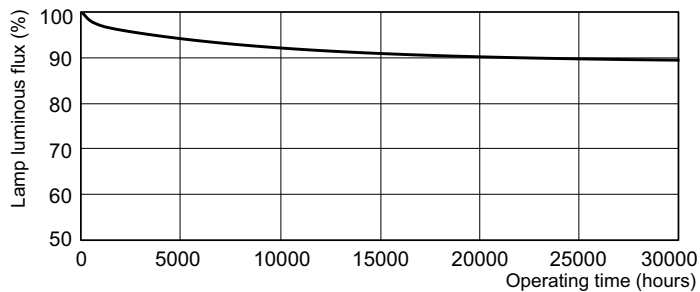

MASTER TL-D Super 80

Levetid

Lumen Maintenance Diagram - MASTER TL-D Super 80 1m 36W/830

SLV/25