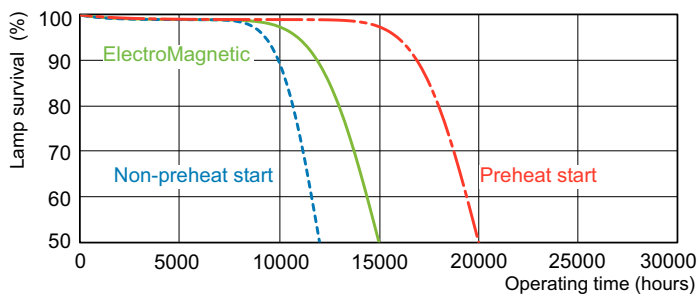

Dati del prodotto

Informazioni generali		Corrente lampada (Nom)	
Attacco	G13 [Medium Bi-Pin Fluorescent]		0,560 A
Riferimento per la misurazione del flusso	Sphere	Controlli e dimmerazione	
Vita al 50% di guasti (Nom)	15.000 ore	Dimmerabile	SI
Dati tecnici di illuminazione		Meccanica e corpo	
Codice colore	830 [CCT of 3000K]	Forma lampadina	T8
Flusso luminoso	3.070 lm	Approvazione e applicazione	
Designazione colore	Bianco caldo (WW)	Classe di efficienza energetica	G
Coordinata Y cromaticità (Nom)	0,44	Contenuto di mercurio (Hg) (Nom)	1,7 mg
Coordinata cromatica Y (Nom)	0,403	Consumo energetico kWh/1000 h	37 kWh
Temperatura del colore correlata	3000 K	Numero di registrazione EPREL	423417
Efficienza luminosa (specificata) (Nom)	86 lm/W	Dati del prodotto	
Indice di resa cromatica (CRI)	82	Nome prodotto ordine	MASTER TL-D Super 80 1m 36W/830 SLV/25
Funzionamento e parte elettrica			
Consumo energetico	36,6 W		

Fotometrie

Spectral Power Distribution Colour - MASTER TL-D Super 80 1m 36W/830 SLV/25

Durata

Life Expectancy Diagram - MASTER TL-D Super 80 1m 36W/830 SLV/25

Life Expectancy Diagram - MASTER TL-D Super 80 1m 36W/830 SLV/25