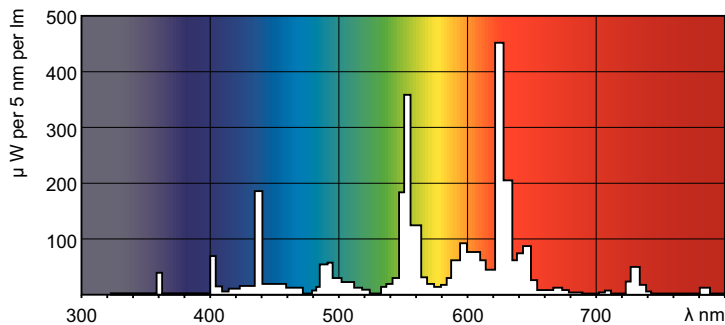

MASTER TL-D Super 80

MASTER TL-D Super 80 1m 36W/830 1SL/25

La lampada MASTER TL-D Super 80 offre più lumen per watt e migliore resa dei colori rispetto alle lampade TL-D Standard Colors. Inoltre, presenta un contenuto di mercurio inferiore. La lampada può essere utilizzata su apparecchi TL-D esistenti.

Dati del prodotto

Informazioni generali		Corrente lampada (Nom)	
Attacco	G13 [Medium Bi-Pin Fluorescent]		0,560 A
Riferimento per la misurazione del flusso	Sphere	Controlli e dimmerazione	
Vita al 50% di guasti (Nom)	15.000 ore	Dimmerabile	SI
Dati tecnici di illuminazione		Meccanica e corpo	
Codice colore	830 [CCT of 3000K]	Forma lampadina	T8
Flusso luminoso	3.070 lm	Approvazione e applicazione	
Designazione colore	Bianco caldo (WW)	Classe di efficienza energetica	G
Coordinata Y cromaticità (Nom)	0,44	Contenuto di mercurio (Hg) (Nom)	1,7 mg
Coordinata cromatica Y (Nom)	0,403	Consumo energetico kWh/1000 h	37 kWh
Temperatura del colore correlata	3000 K	Numero di registrazione EPREL	423417
Efficienza luminosa (specificata) (Nom)	86 lm/W	Dati del prodotto	
Indice di resa cromatica (CRI)	82	Nome prodotto ordine	MASTER TL-D Super 80 1m 36W/830 SLV/25
Funzionamento e parte elettrica			
Consumo energetico	36,6 W		

MASTER TL-D Super 80

Nome completo prodotto	MASTER TL-D Super 80 1m 36W/830 1SL/25
Full EOC	871150055874940
Descrizione codice locale	36831MNG
Codice d'ordine	55874940
Codice materiale (12NC)	927923083014
Codice locale	36831MNG

Fotometrie

Spectral Power Distribution Colour - MASTER TL-D Super 80 1m 36W/830 SLV/25

Durata

Life Expectancy Diagram - MASTER TL-D Super 80 1m 36W/830 SLV/25

Life Expectancy Diagram - MASTER TL-D Super 80 1m 36W/830 SLV/25