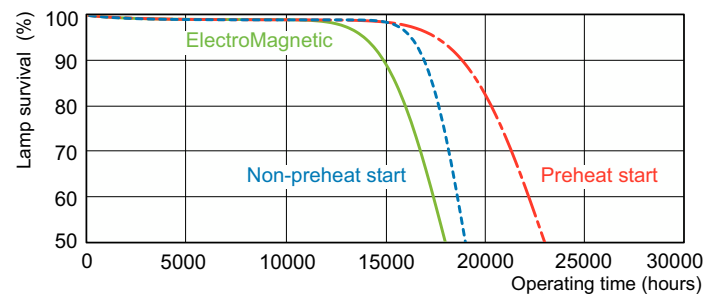

Dati del prodotto

Informazioni generali		Corrente lampada (Nom)	
Attacco	G13 [Medium Bi-Pin Fluorescent]		0,560 A
Riferimento per la misurazione del flusso	Sphere	Controlli e dimmerazione	
Vita al 50% di guasti (Nom)	15.000 ore	Dimmerabile	SI
Dati tecnici di illuminazione		Meccanica e corpo	
Codice colore	830 [CCT of 3000K]	Forma lampadina	T8
Flusso luminoso	3.070 lm	Approvazione e applicazione	
Designazione colore	Bianco caldo (WW)	Classe di efficienza energetica	G
Coordinata Y cromaticità (Nom)	0,44	Contenuto di mercurio (Hg) (Nom)	1,7 mg
Coordinata cromatica Y (Nom)	0,403	Consumo energetico kWh/1000 h	37 kWh
Temperatura del colore correlata	3000 K	Numero di registrazione EPREL	423417
Efficienza luminosa (specificata) (Nom)	86 lm/W	Dati del prodotto	
Indice di resa cromatica (CRI)	82	Nome prodotto ordine	MASTER TL-D Super 80 1m 36W/830 SLV/25
Funzionamento e parte elettrica			
Consumo energetico	36,6 W		

Fotometrie

Spectral Power Distribution Colour - MASTER TL-D Super 80 1m 36W/830 SLV/25

Durata

Life Expectancy Diagram - MASTER TL-D Super 80 1m 36W/830 SLV/25

Life Expectancy Diagram - MASTER TL-D Super 80 1m 36W/830 SLV/25