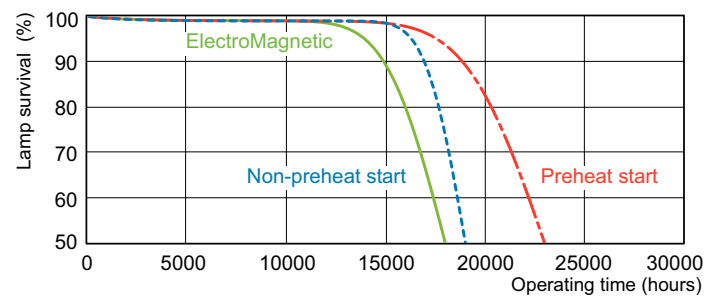

Photometrische Daten

Spectral Power Distribution Colour - MASTER TL-D Super 80 1m 36W/830 SLV/25

Lebensdauer

Life Expectancy Diagram - MASTER TL-D Super 80 1m 36W/830 SLV/25

Life Expectancy Diagram - MASTER TL-D Super 80 1m 36W/830 SLV/25