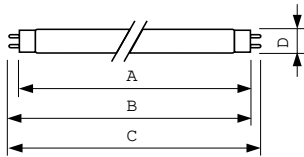

MASTER TL-D Super 80

Produktdaten	
Bestell-Produktname	MASTER TL-D Super 80 1m 36W/830 SLV/25
Gesamtbezeichnung des Produkts	MASTER TL-D Super 80 1m 36W/830 1SL/25
Gesamt-Produktcode	871150055874940
Bestellcode	55874940
Material-Nr. (12NC)	927923083014
Lokaler Bestellcode	1063883

Anzahl pro Verpackung	1
EAN/UPC – Produkt/Kiste	8711500558749
Zähler – Pakete pro Außenkarton	25
EAN Umverpackung	8711500558756

Abmessungsskizzen

Product	D (max)	A (max)	B (max)	B (min)	C (max)
MASTER TL-D Super 80 1m 36W/830 SLV/25	28 mm	970,0 mm	977,1 mm	974,7 mm	984,2 mm