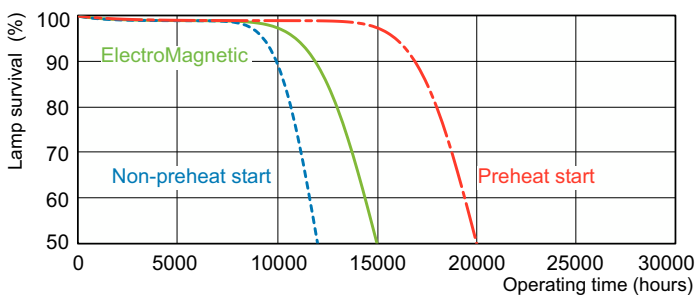

Photometrische Daten

Spectral Power Distribution Colour - MASTER TL-D Super 80 1m 36W/830 SLV/25

Lebensdauer

Life Expectancy Diagram - MASTER TL-D Super 80 1m 36W/830 SLV/25

Life Expectancy Diagram - MASTER TL-D Super 80 1m 36W/830 SLV/25