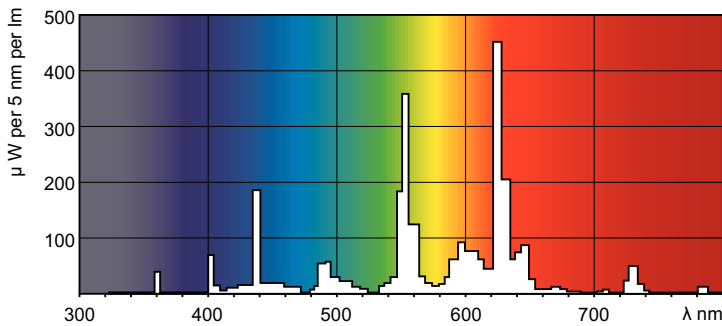

MASTER TL-D Super 80

MASTER TL-D Super 80 1m 36W/830 1SL/25

MASTER TL-D Super 80 mit 26 mm Röhrendurchmesser bietet eine hohe Effizienz (lm/W) mit sehr guter Farbwiedergabe. Die Lampe kann in allen existierenden Leuchten mit TL-D Lampen eingesetzt werden.

Produkt Daten

Allgemeine Informationen	
Socket	G13 [Medium Bi-Pin Fluorescent]
Referenz für Lichtstrommessung	Sphere
Lebensdauer bis 50 % Ausfall (Nom.)	15.000 Stunde(n)

Lichttechnische Daten	
Farbcode	830 [CCT of 3000K]
Lichtstrom	3.070 lm
Lichtfarbe	Warmweiß (WW)
Farbkoordinate X (Nom)	0,44
Farbkoordinate Y (nom.)	0,403
Ähnlichste Farbtemperatur (Nom)	3000 K
Nennlichtausbeute (nom.)	86 lm/W
Farbwiedergabeindex (CRI)	82

Photometrische Daten

Spectral Power Distribution Colour - MASTER TL-D Super 80 1m 36W/830 SLV/25

Lebensdauer

Life Expectancy Diagram - MASTER TL-D Super 80 1m 36W/830 SLV/25

Life Expectancy Diagram - MASTER TL-D Super 80 1m 36W/830 SLV/25