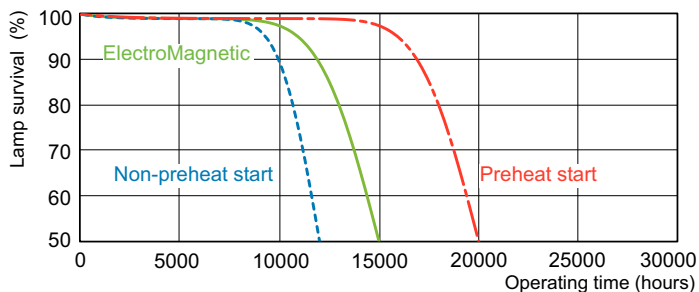

Fotometriska data

Spectral Power Distribution Colour - MASTER TL-D Super 80 23W/840 SLV/25

Livslängd

Life Expectancy Diagram - MASTER TL-D Super 80 23W/840 SLV/25

Life Expectancy Diagram - MASTER TL-D Super 80 23W/840 SLV/25