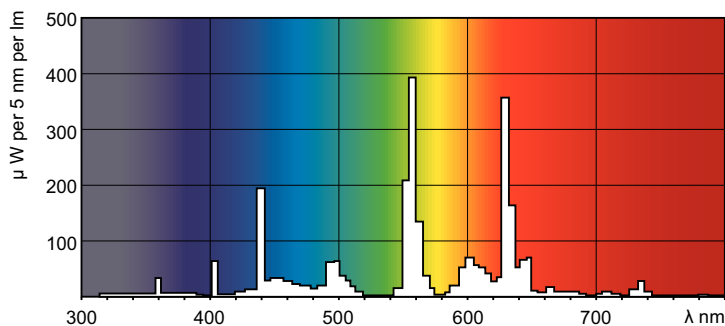

Produktdata

Allmän information	
Socket	G13 [Medium Bi-Pin Fluorescent]
Mätreferens för ljusflöde	Sphere
Livslängd vid 50 % bortfall (nom)	15 000 h

Ljusteknik	
Färgkod	840 [CCT of 4000K]
Ljusflöde	2 020 lm
Färgbeteckning	Kallvit (CW)
Kromaticitetskoordinat X (nom)	0,38
Kromaticitetskoordinat Y (nom)	0,38
Korrelerad färgtemperatur (nom)	4000 K
Ljusutbyte (märkvärde) (nom)	89 lm/W
Färgåtergivningsindex	81

Drift och elektricitet	
Effektförbrukning	23,4 W

Lampström (nom)	0,295 A
-----------------	---------

Styrenheter och dimring	
Dimbar	Ja

Mekanik och armaturhus	
Lampform	T8 [26 mm (T8)]

Användning och godkännande	
Energieffektivitetsklass	G
Kvicksilverinnehåll (Hg) (nom)	1,7 mg
Energiförbrukning kWh/1 000 tim	24 kWh
EPREL-registreringsnummer	423413

Fotometriska data

Spectral Power Distribution Colour - MASTER TL-D Super 80 23W/840 SLV/25

Livslängd

Life Expectancy Diagram - MASTER TL-D Super 80 23W/840 SLV/25

Life Expectancy Diagram - MASTER TL-D Super 80 23W/840 SLV/25