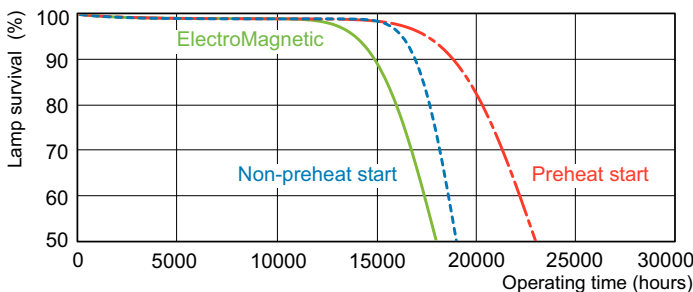

Fotometriska data

Spectral Power Distribution Colour - MASTER TL-D Super 80 23W/840 SLV/25

Livslängd

Life Expectancy Diagram - MASTER TL-D Super 80 23W/840 SLV/25

Life Expectancy Diagram - MASTER TL-D Super 80 23W/840 SLV/25