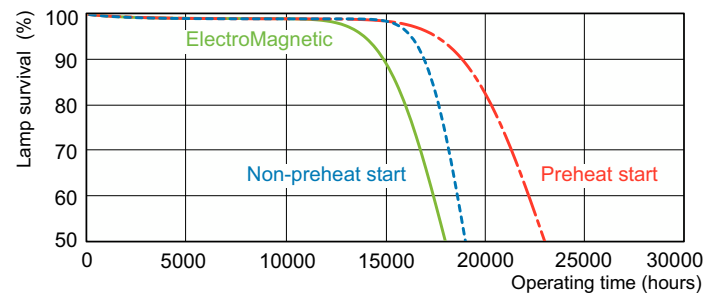

Fotometrie

Spectral Power Distribution Colour - MASTER TL-D Super 80 23W/840 SLV/25

Durata

Life Expectancy Diagram - MASTER TL-D Super 80 23W/840 SLV/25

Life Expectancy Diagram - MASTER TL-D Super 80 23W/840 SLV/25