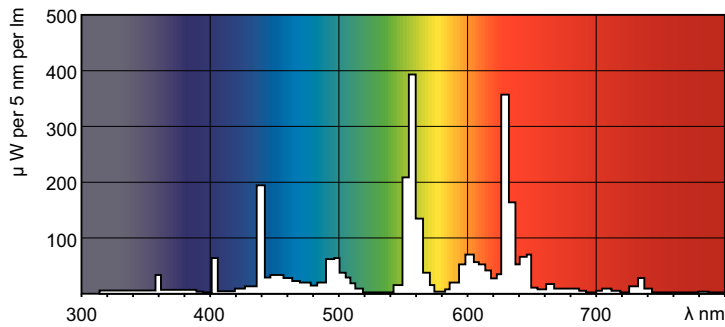

MASTER TL-D Super 80

MASTER TL-D Super 80 23W/840 1SL/25

La lampada MASTER TL-D Super 80 offre più lumen per watt e migliore resa dei colori rispetto alle lampade TL-D Standard Colors. Inoltre, presenta un contenuto di mercurio inferiore. La lampada può essere utilizzata su apparecchi TL-D esistenti.

Dati del prodotto

Informazioni generali	
Attacco	G13 [Medium Bi-Pin Fluorescent]
Riferimento per la misurazione del flusso	Sphere
Vita al 50% di guasti (Nom)	15.000 ore

Dati tecnici di illuminazione	
Codice colore	840 [CCT of 4000K]
Flusso luminoso	2.020 lm
Designazione colore	Bianco freddo (CW)
Coordinata Y cromaticità (Nom)	0,38
Coordinata cromatica Y (Nom)	0,38
Temperatura del colore correlata	4000 K
Efficienza luminosa (specificata) (Nom)	89 lm/W
Indice di resa cromatica (CRI)	81

Approvazione e applicazione	
Classe di efficienza energetica	G
Contenuto di mercurio (Hg) (Nom)	1,7 mg
Consumo energetico kWh/1000 h	24 kWh
Numero di registrazione EPREL	423413

Dati del prodotto	
Nome prodotto ordine	MASTER TL-D Super 80 23W/840 SLV/25
Nome completo prodotto	MASTER TL-D Super 80 23W/840 1SL/25

Fotometrie

Spectral Power Distribution Colour - MASTER TL-D Super 80 23W/840 SLV/25

Durata

Life Expectancy Diagram - MASTER TL-D Super 80 23W/840 SLV/25

Life Expectancy Diagram - MASTER TL-D Super 80 23W/840 SLV/25