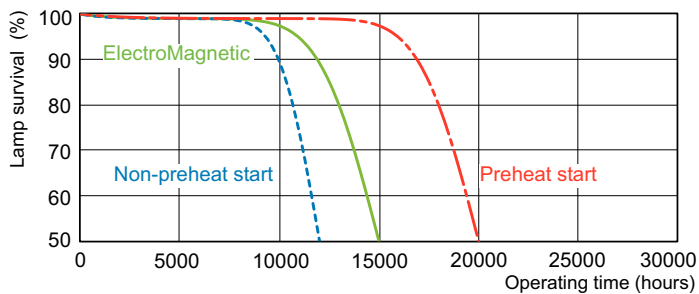

Fotometrie

Spectral Power Distribution Colour - MASTER TL-D Super 80 23W/840 SLV/25

Durata

Life Expectancy Diagram - MASTER TL-D Super 80 23W/840 SLV/25

Life Expectancy Diagram - MASTER TL-D Super 80 23W/840 SLV/25