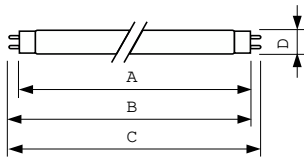

MASTER TL-D Super 80

Full EOC	871150055870140
Descrizione codice locale	2384NG
Codice d'ordine	55870140
Codice materiale (12NC)	927922584014
Codice locale	2384NG
Numeratore SAP - Quantità per confezione	1

EAN/UPC - Prodotto/scatola	8711500558701
Numeratore - Confezioni per scatola esterna	25
EAN/UPC - Case	8711500558725

Disegno tecnico

Product	D (max)	A (max)	B (max)	B (min)	C (max)
MASTER TL-D Super 80 23W/840 SLV/25	28 mm	970,0 mm	977,1 mm	974,7 mm	984,2 mm