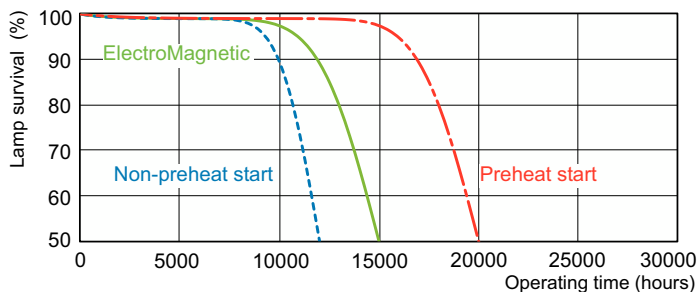

Fotometriska data

Spectral Power Distribution Colour - MASTER TL-D Super 80 23W/830 SLV/25

Livslängd

Life Expectancy Diagram - MASTER TL-D Super 80 23W/830 SLV/25

Life Expectancy Diagram - MASTER TL-D Super 80 23W/830 SLV/25