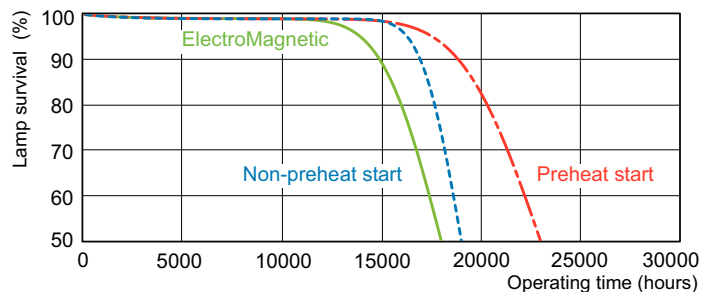

Fotometriska data

Spectral Power Distribution Colour - MASTER TL-D Super 80 23W/830 SLV/25

Livslängd

Life Expectancy Diagram - MASTER TL-D Super 80 23W/830 SLV/25

Life Expectancy Diagram - MASTER TL-D Super 80 23W/830 SLV/25