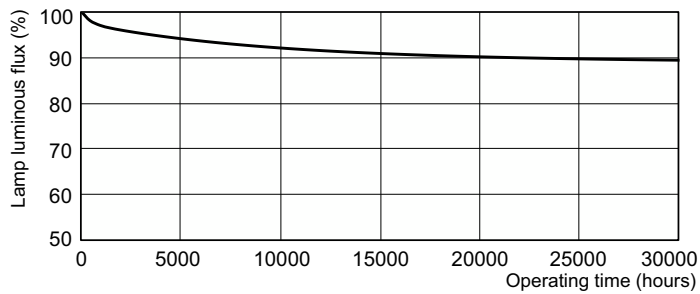

MASTER TL-D Super 80

Livslängd

Lumen Maintenance Diagram - MASTER TL-D Super 80 23W/830 SLV/25