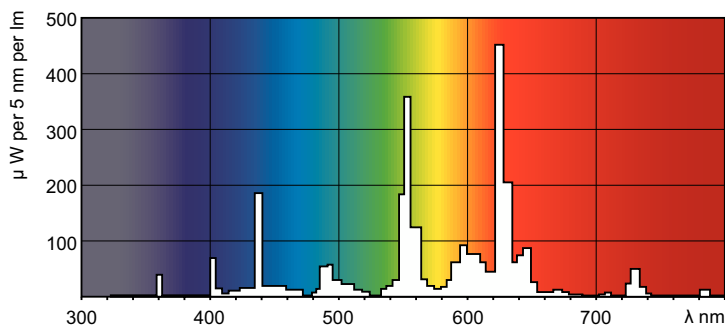

Produktdata

Allmän information	
Socket	G13 [Medium Bi-Pin Fluorescent]
Mätreferens för ljusflöde	Sphere
Livslängd vid 50 % bortfall (nom)	15 000 h

Ljusteknik	
Färgkod	830 [CCT of 3000K]
Ljusflöde	2 020 lm
Färgbeteckning	Varmvit (WW)
Kromaticitetskoordinat X (nom)	0,44
Kromaticitetskoordinat Y (nom)	0,403
Korrelerad färgtemperatur (nom)	3000 K
Ljusutbyte (märkvärde) (nom)	89 lm/W
Färgåtergivningsindex	82

Drift och elektricitet	
Effektförbrukning	23,4 W

Lampström (nom)	0,295 A
-----------------	---------

Styrenheter och dimring	
Dimbar	Ja

Mekanik och armaturhus	
Lampform	T8 [26 mm (T8)]

Användning och godkännande	
Energieffektivitetsklass	G
Kvicksilverinnehåll (Hg) (nom)	1,7 mg
Energiförbrukning kWh/1 000 tim	24 kWh
EPREL-registreringsnummer	423412

Fotometriska data

Spectral Power Distribution Colour - MASTER TL-D Super 80 23W/830 SLV/25

Livslängd

Life Expectancy Diagram - MASTER TL-D Super 80 23W/830 SLV/25

Life Expectancy Diagram - MASTER TL-D Super 80 23W/830 SLV/25